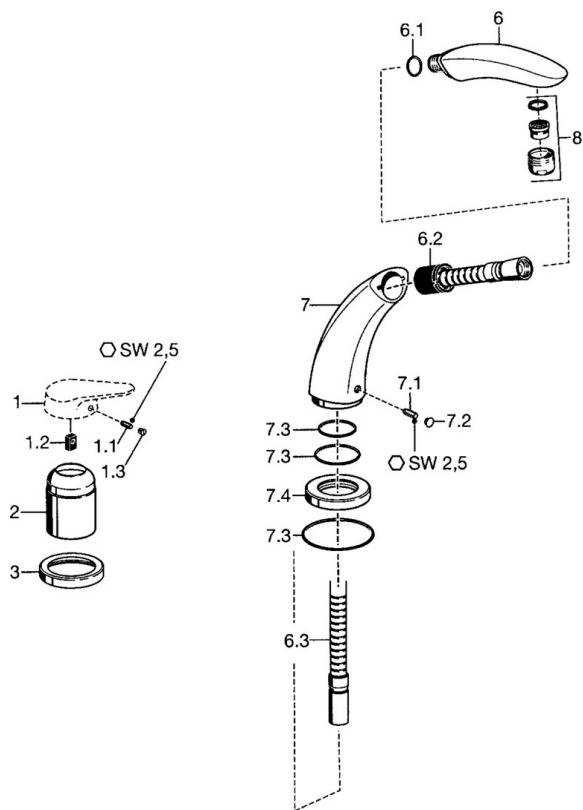

EAN: 4015474048256
static.hansa.com/53212030

- Baignoire et douche
- Kit de finition
- Montage sur gorge
- Chrome
- CASCADE®
- Flexible de douche (1750 mm)

Caractéristiques techniques

Caractéristiques techniques

Alimentation en eau chaude	max. +80°C
Pression de service	0.5-10 bar

Pièces de rechange

SP53212030

	Nom	Code
1.1	Vis, M5x8, SW2.5	59904755
1.2	Kit de joints pour bec	59904778
1.3	Bouchon cache trou, hot/cold	59906705
2	Chape	59904820
3	Rosaces	59912259
6	Douchette Arrêté	59912295
6.1	L'anneau d'étanchéité, d 21x12x2	59912304
6.2	Manchon de fixation Arrêté	59912294
6.3	Tuyau, G1/2xG3/8 Arrêté	59912293
7.1	Goupille, M6x10, SW2.6 Arrêté	59912292
7.2	Butée de réglage	59911840
7.3	Set de fixation pour bec	59912276
7.4	Rosaces	59912278