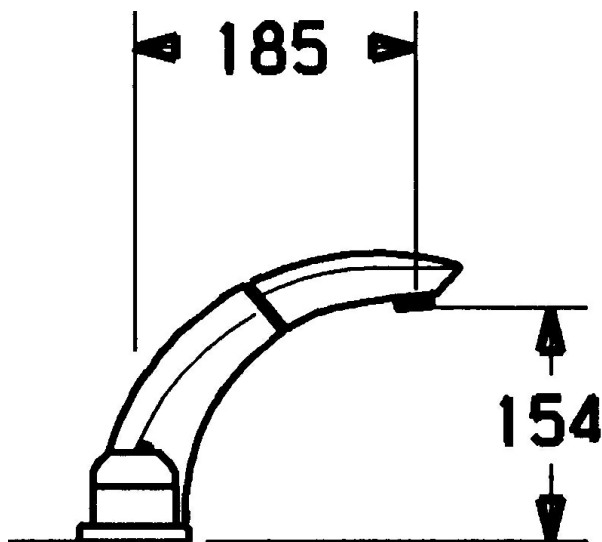

EAN: 4015474048256
static.hansa.com/53212030

- Baignoire et douche
- Kit de finition
- Montage sur gorge
- Chrome
- CASCADE®
- Flexible de douche (1750 mm)

Caractéristiques techniques

Caractéristiques techniques

Alimentation en eau chaude	max. +80°C
Pression de service	0.5-10 bar

Pièces de rechange

SP53212030

	Nom	Code
1.1	Vis, M5x8, SW2.5	59904755
1.2	Kit de joints pour bec	59904778
1.3	Bouchon cache trou, hot/cold	59906705
2	Chape	59904820
3	Rosaces	59912259
6	Douchette Arrêté	59912295
6.1	L'anneau d'étanchéité, d 21x12x2	59912304
6.2	Manchon de fixation Arrêté	59912294
6.3	Tuyau, G1/2xG3/8 Arrêté	59912293
7.1	Goupille, M6x10, SW2.6 Arrêté	59912292
7.2	Butée de réglage	59911840
7.3	Set de fixation pour bec	59912276
7.4	Rosaces	59912278