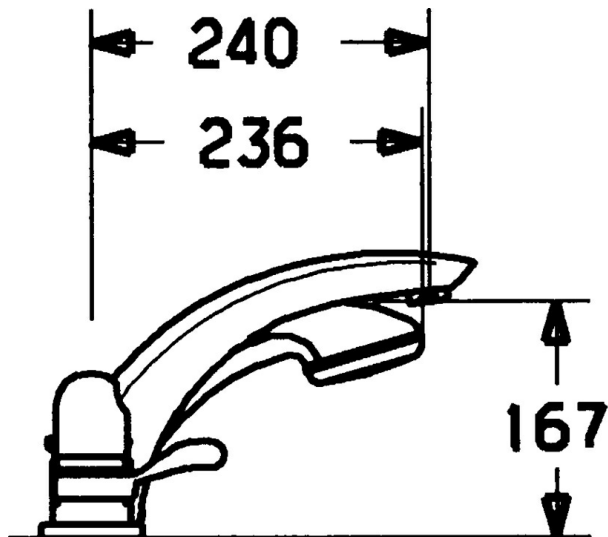

EAN: 4015474048904
static.hansa.com/5320203590

- Sprcha a vaňa
- Sada pre konečnú montáž, Dve ovládacie páky
- Montáž na okraj vane
- Chróm/Zlatá
- Rukovät regulátora teploty vody
- Spätný ventil (-y)

Technické údaje

Technické vlastnosti

Dodávka teplej vody	max. +80°C
Pracovný tlak	0.5-10 bar
Spätná klapka (STN EN 1717)	EB

Náhradné diely

SP53172035

Název	Kód
1 Rukoväť regulátora teploty Ukončené	59910152
1.1 Skrutka, M6x6	59912330
1.3 Temperature adjustment limiter	59906355
1.4 Ovládacia rukoväť	59905722
2 Krytka Ukončené	59912327
3 Kryt príruby Ukončené	59912256
3.1 Kryt príruby	59912259
4 Termoelement/Kartuš, G1/2	59904501
4.1 O-kružok, d 27x2	59901532
4.2 O-kružok, 35x2.5	59905020
4.5 Filtre, 0.16 mm Ukončené	59905036
4.7 Očné skrutka, M52x1, SW 50	59911516
4.8 O-kružok, 50.52x1.78	59906841
4.9 Adaptér	59911514
4.10 O-kružok, d 40x2	59911507
5 Rukoväť	59912262
5.1 Krytka Ukončené	59912308
5.1 Krytka Zlatá Ukončené	59912309
5.2 Očné skrutka, M42x1, SW45 Ukončené	59912321
5.3 Tesniaci krúžok Ukončené	59912320
5.5 Vretená Ukončené	59912319
5.6 Očné skrutka, M32x1.5	59911898
5.7 Prepínač	59912269
5.8 O-kružok (komplet), d 24x2	59911835
7 Výtokové rameno, L=240	59912273
7 Výtokové rameno, L=185	59912270
7.1 Skrutka, M6x16, SW 2.5	59910120
7.2 Vymedzovacia vložka	59911840
7.3 Tesnenie sada	59912276
7.4 Kryt príruby	59912278
8 Aerátor, M28x1 D	59907198
9 Sprchová hadica, L=1750, G1/2-M12x1	59912281
9.1 Tesniaci krúžok, d 21x12x2	59912304
9.2 Spätný ventil	59905714
9.3 Kryt príruby, M70x1	59912287
9.4 Trecí krúžok	59912286
9.5 Držiak	59912282
9.6 [SK3238]	59912337
9.7 Skrutka, M4x45	59912291
9.8 Prechodka	59912290
10 Ručná sprcha Ukončené	04320100
10 Ručná sprcha Chróm/Zlatá Ukončené	599043390
10.1 Šróbenie pre pripojenie hadice, G1/2 Ukončené	59912237
10.2 Filtre	59906859
11 Nástroj Ukončené	59912277