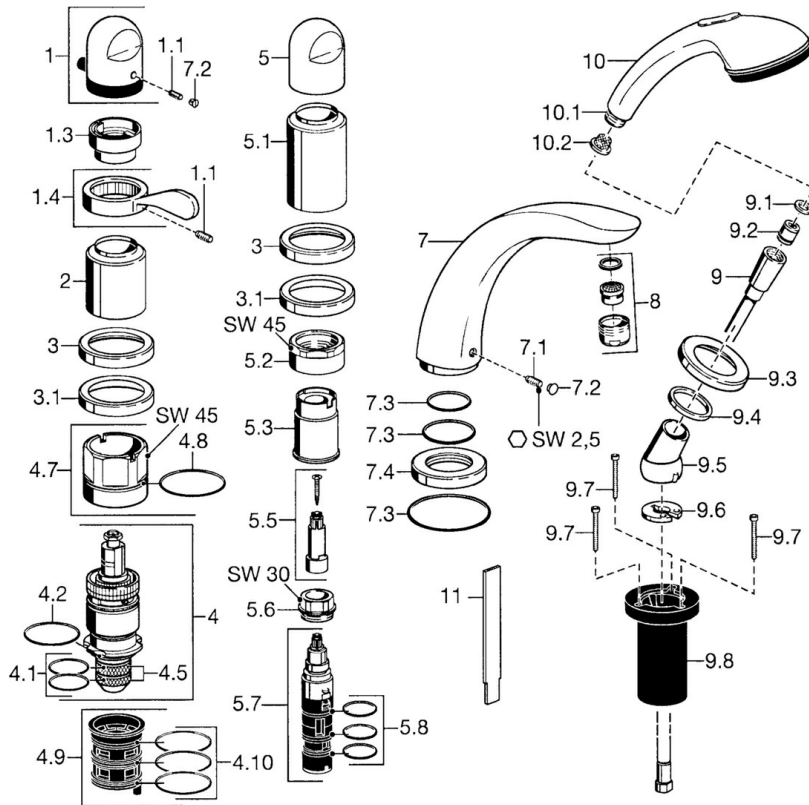

EAN: 4015474048904
static.hansa.com/5320203590

- Sprcha a vaňa
- Sada pre konečnú montáž, Dve ovládacie páky
- Montáž na okraj vane
- Chróm/Zlatá
- Rukovät regulátora teploty vody
- Spätný ventil (-y)

Technické údaje

Technické vlastnosti

Dodávka teplej vody	max. +80°C
Pracovný tlak	0.5-10 bar
Spätná klapka (STN EN 1717)	EB

Náhradné diely

SP53172035

Název	Kód
1 Rukoväť regulátora teploty Ukončené	59910152
1.1 Skrutka, M6x6	59912330
1.3 Temperature adjustment limiter	59906355
1.4 Ovládacia rukoväť	59905722
2 Krytka Ukončené	59912327
3 Kryt príruby Ukončené	59912256
3.1 Kryt príruby	59912259
4 Termoelement/Kartuš, G1/2	59904501
4.1 O-kružok, d 27x2	59901532
4.2 O-kružok, 35x2.5	59905020
4.5 Filtre, 0.16 mm Ukončené	59905036
4.7 Očné skrutka, M52x1, SW 50	59911516
4.8 O-kružok, 50.52x1.78	59906841
4.9 Adaptér	59911514
4.10 O-kružok, d 40x2	59911507
5 Rukoväť	59912262
5.1 Krytka Ukončené	59912308
5.1 Krytka Zlatá Ukončené	59912309
5.2 Očné skrutka, M42x1, SW45 Ukončené	59912321
5.3 Tesniaci krúžok Ukončené	59912320
5.5 Vretená Ukončené	59912319
5.6 Očné skrutka, M32x1.5	59911898
5.7 Prepínač	59912269
5.8 O-kružok (komplet), d 24x2	59911835
7 Výtokové rameno, L=240	59912273
7 Výtokové rameno, L=185	59912270
7.1 Skrutka, M6x16, SW 2.5	59910120
7.2 Vymedzovacia vložka	59911840
7.3 Tesnenie sada	59912276
7.4 Kryt príruby	59912278
8 Aerátor, M28x1 D	59907198
9 Sprchová hadica, L=1750, G1/2-M12x1	59912281
9.1 Tesniaci krúžok, d 21x12x2	59912304
9.2 Spätný ventil	59905714
9.3 Kryt príruby, M70x1	59912287
9.4 Trecí krúžok	59912286
9.5 Držiak	59912282
9.6 [SK3238]	59912337
9.7 Skrutka, M4x45	59912291
9.8 Prechodka	59912290
10 Ručná sprcha Ukončené	04320100
10 Ručná sprcha Chróm/Zlatá Ukončené	599043390
10.1 Šróbenie pre pripojenie hadice, G1/2 Ukončené	59912237
10.2 Filtre	59906859
11 Nástroj Ukončené	59912277