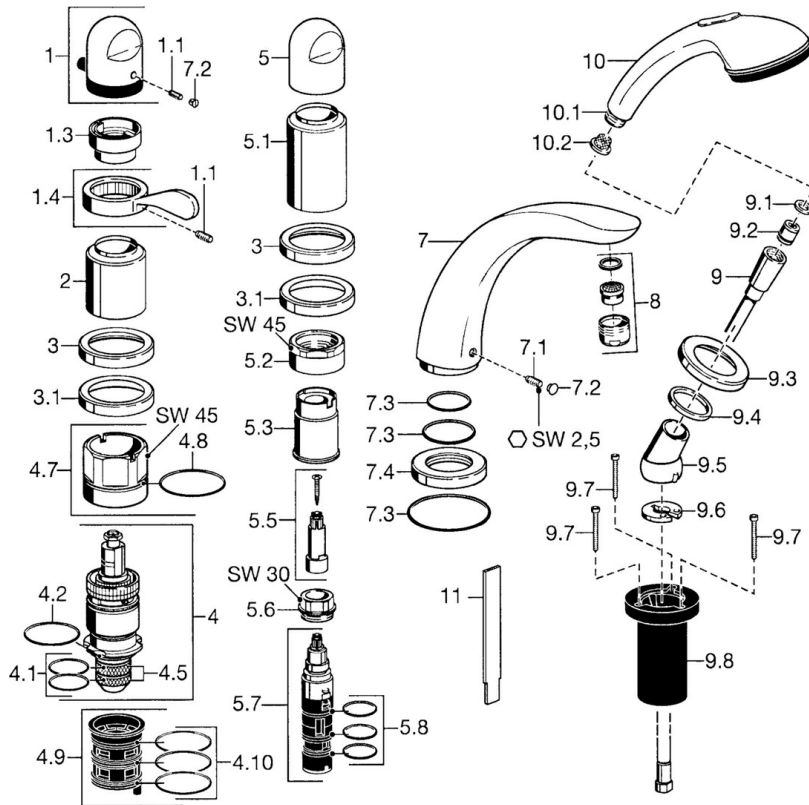

EAN: 4015474048904
static.hansa.com/5320203590

- Bad en douche
- Afbouwset, Tweegreeps
- Badrandmontage
- Chroom/Goud
- Temperatuurgreep
- Terugslagklep

Technische gegevens

Technische eigenschappen

Warmwatertoevoer	max. +80°C
Werkdruk	0.5-10 bar
Terugstroom beveiliging (EN1717)	EB

Reserveonderdelen

SP53172035

Naam	Code	
1	Temperatuur hendel Chroom Stopgezet	59910152
1.1	Schroef, M6x6	59912330
1.3	Temperature adjustment limiter Chroom	59906355
1.4	Hendel Chroom	59905722
2	Kap Chroom Stopgezet	59912327
3	Afdekplaat Chroom Stopgezet	59912256
3.1	Afdekplaat Chroom	59912259
4	Thermostaat/binnenwerk, G1/2	59904501
4.1	O-ring, d 27x2	59901532
4.2	O-ring, 35x2.5	59905020
4.5	Filter sproeier, 0.16 mm Stopgezet	59905036
4.7	Schroef, M52x1, SW 50	59911516
4.8	O-ring, 50.52x1.78	59906841
4.9	Adapter	59911514
4.10	O-ring, d 40x2	59911507
5	Hendel Chroom	59912262
5.1	Kap Chroom Stopgezet	59912308
5.1	Kap Goud Stopgezet	59912309
5.2	Schroef, M42x1, SW45 Stopgezet	59912321
5.3	Borgring Stopgezet	59912320
5.5	Spindel Stopgezet	59912319
5.6	Schroef, M32x1.5	59911898
5.7	Omsteller	59912269
5.8	O-ring, d 24x2	59911835
7	Uitloop, L=240 Chroom	59912273
7	Uitloop, L=185 Chroom	59912270
7.1	Schroef, M6x16, SW 2.5	59910120
7.2	Binnendeel temperatuurhendel Chroom	59911840
7.3	Dichting	59912276
7.4	Afdekplaat Chroom	59912278
8	Mousseur, M28x1 D Chroom	59907198
9	Doucheslang, L=1750, G1/2-M12x1 Chroom	59912281
9.1	Afdichtring, d 21x12x2	59912304
9.2	Terugslagklep	59905714
9.3	Afdekplaat, M70x1 Chroom	59912287
9.4	Glijring wit	59912286
9.5	Houder Chroom	59912282
9.6	[DU3238]	59912337
9.7	Schroef, M4x45	59912291
9.8	Doorvoernippel	59912290
10	Handdouche Chroom Stopgezet	04320100
10	Handdouche Chroom/Goud Stopgezet	599043390
10.1	Koppelstuk flexibel, G1/2 Stopgezet	59912237
10.2	Filter sproeier	59906859
11	Instrument Stopgezet	59912277