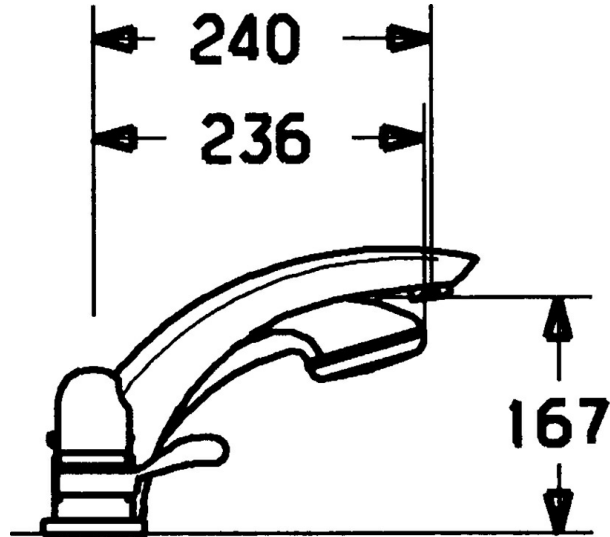

EAN: 4015474048904
static.hansa.com/5320203590

- Bad en douche
- Afbouwset, Tweegreeps
- Badrandmontage
- Chroom/Goud
- Temperatuurgreep
- Terugslagklep

Technische gegevens

Technische eigenschappen

Warmwatertoevoer	max. +80°C
Werkdruk	0.5-10 bar
Terugstroom beveiliging (EN1717)	EB

Reserveonderdelen

SP53172035

Naam	Code	
1	Temperatuur hendel Chroom Stopgezet	59910152
1.1	Schroef, M6x6	59912330
1.3	Temperature adjustment limiter Chroom	59906355
1.4	Hendel Chroom	59905722
2	Kap Chroom Stopgezet	59912327
3	Afdekplaat Chroom Stopgezet	59912256
3.1	Afdekplaat Chroom	59912259
4	Thermostaat/binnenwerk, G1/2	59904501
4.1	O-ring, d 27x2	59901532
4.2	O-ring, 35x2.5	59905020
4.5	Filter sproeier, 0.16 mm Stopgezet	59905036
4.7	Schroef, M52x1, SW 50	59911516
4.8	O-ring, 50.52x1.78	59906841
4.9	Adapter	59911514
4.10	O-ring, d 40x2	59911507
5	Hendel Chroom	59912262
5.1	Kap Chroom Stopgezet	59912308
5.1	Kap Goud Stopgezet	59912309
5.2	Schroef, M42x1, SW45 Stopgezet	59912321
5.3	Borgring Stopgezet	59912320
5.5	Spindel Stopgezet	59912319
5.6	Schroef, M32x1.5	59911898
5.7	Omsteller	59912269
5.8	O-ring, d 24x2	59911835
7	Uitloop, L=240 Chroom	59912273
7	Uitloop, L=185 Chroom	59912270
7.1	Schroef, M6x16, SW 2.5	59910120
7.2	Binnendeel temperatuurhendel Chroom	59911840
7.3	Dichting	59912276
7.4	Afdekplaat Chroom	59912278
8	Mousseur, M28x1 D Chroom	59907198
9	Doucheslang, L=1750, G1/2-M12x1 Chroom	59912281
9.1	Afdichtring, d 21x12x2	59912304
9.2	Terugslagklep	59905714
9.3	Afdekplaat, M70x1 Chroom	59912287
9.4	Glijring wit	59912286
9.5	Houder Chroom	59912282
9.6	[DU3238]	59912337
9.7	Schroef, M4x45	59912291
9.8	Doorvoernippel	59912290
10	Handdouche Chroom Stopgezet	04320100
10	Handdouche Chroom/Goud Stopgezet	599043390
10.1	Koppelstuk flexibel, G1/2 Stopgezet	59912237
10.2	Filter sproeier	59906859
11	Instrument Stopgezet	59912277