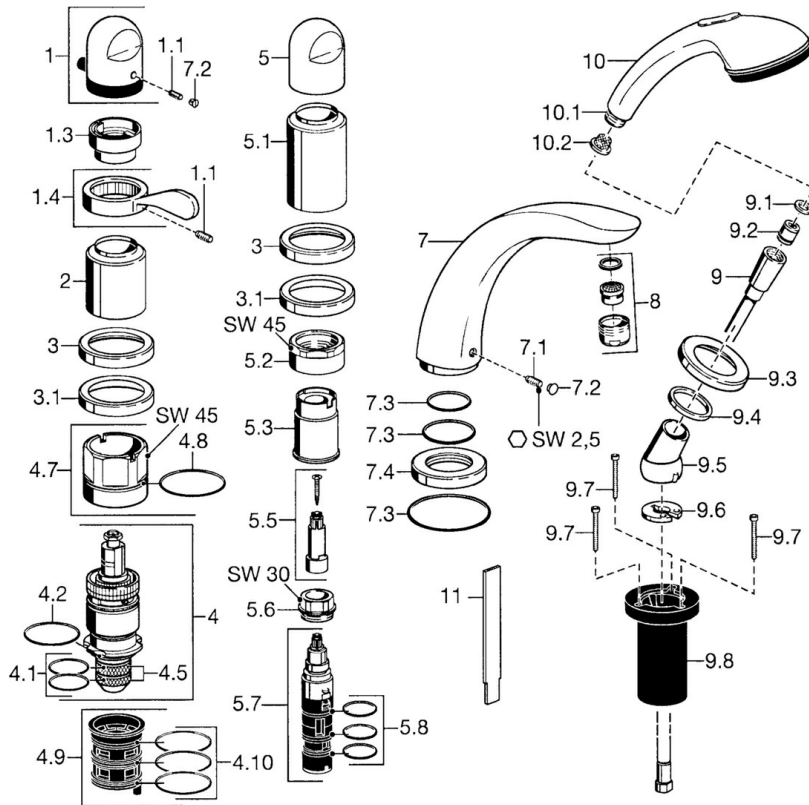

EAN: 4015474048904  
[static.hansa.com/5320203590](https://static.hansa.com/5320203590)

- Sprcha & vana
- Sada pro konečnou montáž, Dvě ovládací páky
- Montáž na okraj vany
- Chrom/Zlatá
- Rukojeť regulátoru teploty
- Zpětný ventil (-y)

### Technické vlastnosti

Zdroj teplé vody	max. +80°C
Pracovní tlak	0.5-10 bar
Zabezpečení proti zpětnému toku (ČSN EN 1717)	EB

## Náhradní díly

### SP53172035

Název	Kód	
1	Ovladač regulátoru teploty Ukončeno	59910152
1.1	Šroub, M6x6	59912330
1.3	Temperature adjustment limiter	59906355
1.4	Páka	59905722
2	Krytka Ukončeno	59912327
3	Kryt příruby Ukončeno	59912256
3.1	Kryt příruby	59912259
4	Termoelement/Kartuše, G1/2	59904501
4.1	O-kroužek, d 27x2	59901532
4.2	O-kroužek, 35x2.5	59905020
4.5	Filtr, 0.16 mm Ukončeno	59905036
4.7	Oční šroub, M52x1, SW 50	59911516
4.8	O-kroužek, 50.52x1.78	59906841
4.9	Adaptér	59911514
4.10	O-kroužek, d 40x2	59911507
5	Ovládací páka	59912262
5.1	Krytka Ukončeno	59912308
5.1	Krytka Zlatá Ukončeno	59912309
5.2	Oční šroub, M42x1, SW45 Ukončeno	59912321
5.3	Těsnící kroužek Ukončeno	59912320
5.5	Vřetena Ukončeno	59912319
5.6	Oční šroub, M32x1.5	59911898
5.7	Přepínač	59912269
5.8	O-kroužek, d 24x2	59911835
7	Výtokové rameno, L=240	59912273
7	Výtokové rameno, L=185	59912270
7.1	Šroub, M6x16, SW 2.5	59910120
7.2	Vymezovací vložka	59911840
7.3	Těsnící sada	59912276
7.4	Kryt příruby	59912278
8	Aerator, M28x1 D	59907198
9	Sprchová hadice, L=1750, G1/2-M12x1	59912281
9.1	Těsnící kroužek, d 21x12x2	59912304
9.2	Zpětný ventil	59905714
9.3	Kryt příruby, M70x1	59912287
9.4	Kroužek	59912286
9.5	Držák	59912282
9.6	[CZ3238]	59912337
9.7	Šroub, M4x45	59912291
9.8	Průchodka	59912290
10	Ruční sprcha Ukončeno	04320100
10	Ruční sprcha Chrom/Zlatá Ukončeno	599043390
10.1	Šroubení pro připojení hadice, G1/2 Ukončeno	59912237
10.2	Filtr	59906859
11	Nástroj Ukončeno	59912277