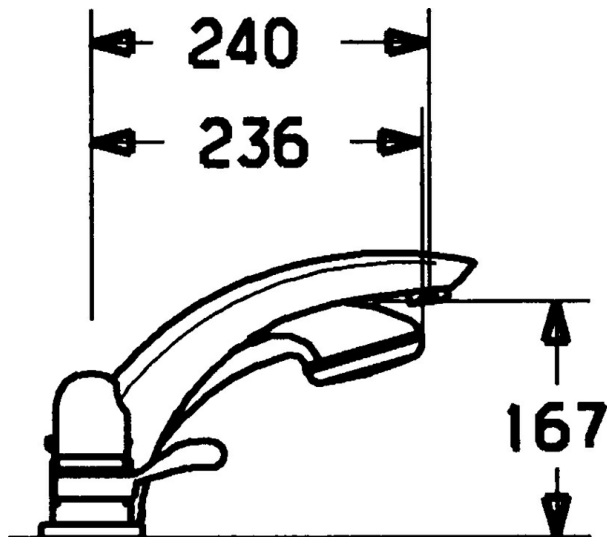

EAN: 4015474048904  
[static.hansa.com/5320203590](https://static.hansa.com/5320203590)

- Sprcha & vana
- Sada pro konečnou montáž, Dvě ovládací páky
- Montáž na okraj vany
- Chrom/Zlatá
- Rukojeť regulátoru teploty
- Zpětný ventil (-y)

### Technické vlastnosti

Zdroj teplé vody	max. +80°C
Pracovní tlak	0.5-10 bar
Zabezpečení proti zpětnému toku (ČSN EN 1717)	EB

### SP53172035

Název	Kód	
1	Ovladač regulátoru teploty Ukončeno	59910152
1.1	Šroub, M6x6	59912330
1.3	Temperature adjustment limiter	59906355
1.4	Páka	59905722
2	Krytka Ukončeno	59912327
3	Kryt příruby Ukončeno	59912256
3.1	Kryt příruby	59912259
4	Termoelement/Kartuše, G1/2	59904501
4.1	O-kroužek, d 27x2	59901532
4.2	O-kroužek, 35x2.5	59905020
4.5	Filtr, 0.16 mm Ukončeno	59905036
4.7	Oční šroub, M52x1, SW 50	59911516
4.8	O-kroužek, 50.52x1.78	59906841
4.9	Adaptér	59911514
4.10	O-kroužek, d 40x2	59911507
5	Ovládací páka	59912262
5.1	Krytka Ukončeno	59912308
5.1	Krytka Zlatá Ukončeno	59912309
5.2	Oční šroub, M42x1, SW45 Ukončeno	59912321
5.3	Těsnící kroužek Ukončeno	59912320
5.5	Vřetena Ukončeno	59912319
5.6	Oční šroub, M32x1.5	59911898
5.7	Přepínač	59912269
5.8	O-kroužek, d 24x2	59911835
7	Výtokové rameno, L=240	59912273
7	Výtokové rameno, L=185	59912270
7.1	Šroub, M6x16, SW 2.5	59910120
7.2	Vymezovací vložka	59911840
7.3	Těsnící sada	59912276
7.4	Kryt příruby	59912278
8	Aerator, M28x1 D	59907198
9	Sprchová hadice, L=1750, G1/2-M12x1	59912281
9.1	Těsnící kroužek, d 21x12x2	59912304
9.2	Zpětný ventil	59905714
9.3	Kryt příruby, M70x1	59912287
9.4	Kroužek	59912286
9.5	Držák	59912282
9.6	[CZ3238]	59912337
9.7	Šroub, M4x45	59912291
9.8	Průchodka	59912290
10	Ruční sprcha Ukončeno	04320100
10	Ruční sprcha Chrom/Zlatá Ukončeno	599043390
10.1	Šroubení pro připojení hadice, G1/2 Ukončeno	59912237
10.2	Filtr	59906859
11	Nástroj Ukončeno	59912277