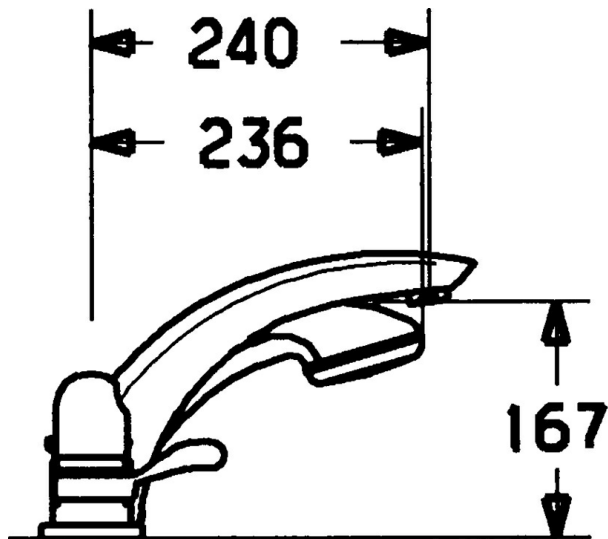

EAN: 4015474048249
static.hansa.com/53202035

- Sprcha a vaňa
- Sada pre konečnú montáž, Dve ovládacie páky
- Montáž na okraj vane
- Chróm
- Rukovät regulátora teploty vody
- Spätný ventil (-y)

Technické údaje

Technické vlastnosti

Dodávka teplej vody	max. +80°C
Pracovný tlak	0.5-10 bar
Spätná klapka (STN EN 1717)	EB

Náhradné diely

SP53172035

Název	Kód
1 Rukoväť regulátora teploty Ukončené	59910152
1.1 Skrutka, M6x6	59912330
1.3 Temperature adjustment limiter	59906355
1.4 Ovládacia rukoväť	59905722
2 Krytka Ukončené	59912327
3 Kryt príruby Ukončené	59912256
3.1 Kryt príruby	59912259
4 Termoelement/Kartuš, G1/2	59904501
4.1 O-kružok, d 27x2	59901532
4.2 O-kružok, 35x2.5	59905020
4.5 Filtre, 0.16 mm Ukončené	59905036
4.7 Očné skrutka, M52x1, SW 50	59911516
4.8 O-kružok, 50.52x1.78	59906841
4.9 Adaptér	59911514
4.10 O-kružok, d 40x2	59911507
5 Rukoväť	59912262
5.1 Krytka Ukončené	59912308
5.1 Krytka Zlatá Ukončené	59912309
5.2 Očné skrutka, M42x1, SW45 Ukončené	59912321
5.3 Tesniaci krúžok Ukončené	59912320
5.5 Vretená Ukončené	59912319
5.6 Očné skrutka, M32x1.5	59911898
5.7 Prepínač	59912269
5.8 O-kružok (komplet), d 24x2	59911835
7 Výtokové rameno, L=240	59912273
7 Výtokové rameno, L=185	59912270
7.1 Skrutka, M6x16, SW 2.5	59910120
7.2 Vymedzovacia vložka	59911840
7.3 Tesnenie sada	59912276
7.4 Kryt príruby	59912278
8 Aerátor, M28x1 D	59907198
9 Sprchová hadica, L=1750, G1/2-M12x1	59912281
9.1 Tesniaci krúžok, d 21x12x2	59912304
9.2 Spätný ventil	59905714
9.3 Kryt príruby, M70x1	59912287
9.4 Trecí krúžok	59912286
9.5 Držiak	59912282
9.6 [SK3238]	59912337
9.7 Skrutka, M4x45	59912291
9.8 Prechodka	59912290
10 Ručná sprcha Ukončené	04320100
10 Ručná sprcha Chróm/Zlatá Ukončené	599043390
10.1 Šróbenie pre pripojenie hadice, G1/2 Ukončené	59912237
10.2 Filtre	59906859
11 Nástroj Ukončené	59912277