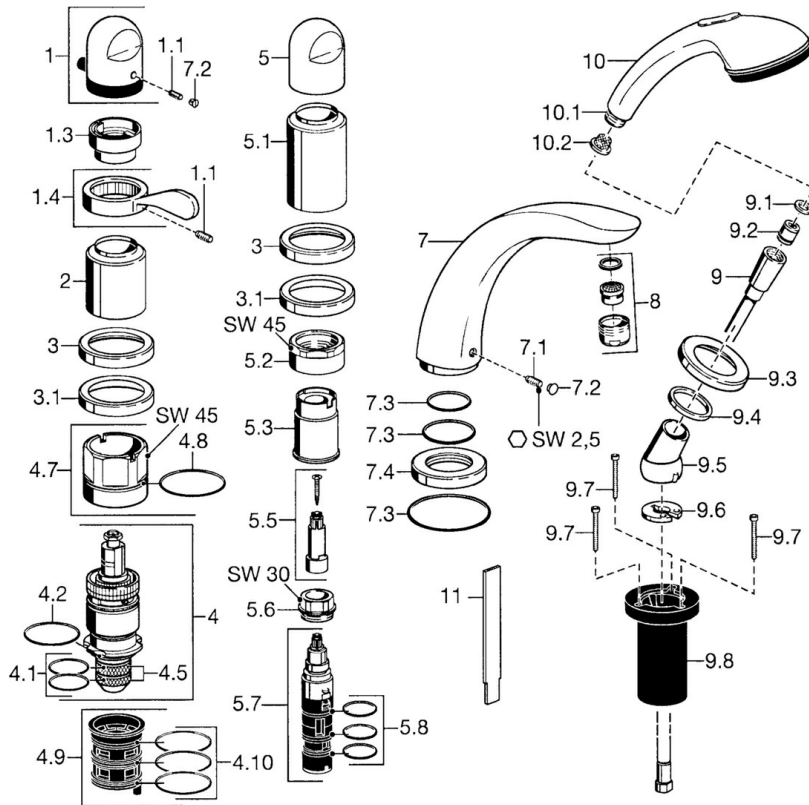

EAN: 4015474048249
static.hansa.com/53202035

- Sprcha a vaňa
- Sada pre konečnú montáž, Dve ovládacie páky
- Montáž na okraj vane
- Chróm
- Rukovät regulátora teploty vody
- Spätný ventil (-y)

Technické údaje

Technické vlastnosti

Dodávka teplej vody	max. +80°C
Pracovný tlak	0.5-10 bar
Spätná klapka (STN EN 1717)	EB

Náhradné diely

SP53172035

Název	Kód
1 Rukoväť regulátora teploty Ukončené	59910152
1.1 Skrutka, M6x6	59912330
1.3 Temperature adjustment limiter	59906355
1.4 Ovládacia rukoväť	59905722
2 Krytka Ukončené	59912327
3 Kryt príruby Ukončené	59912256
3.1 Kryt príruby	59912259
4 Termoelement/Kartuš, G1/2	59904501
4.1 O-kružok, d 27x2	59901532
4.2 O-kružok, 35x2.5	59905020
4.5 Filtre, 0.16 mm Ukončené	59905036
4.7 Očné skrutka, M52x1, SW 50	59911516
4.8 O-kružok, 50.52x1.78	59906841
4.9 Adaptér	59911514
4.10 O-kružok, d 40x2	59911507
5 Rukoväť	59912262
5.1 Krytka Ukončené	59912308
5.1 Krytka Zlatá Ukončené	59912309
5.2 Očné skrutka, M42x1, SW45 Ukončené	59912321
5.3 Tesniaci krúžok Ukončené	59912320
5.5 Vretená Ukončené	59912319
5.6 Očné skrutka, M32x1.5	59911898
5.7 Prepínač	59912269
5.8 O-kružok (komplet), d 24x2	59911835
7 Výtokové rameno, L=240	59912273
7 Výtokové rameno, L=185	59912270
7.1 Skrutka, M6x16, SW 2.5	59910120
7.2 Vymedzovacia vložka	59911840
7.3 Tesnenie sada	59912276
7.4 Kryt príruby	59912278
8 Aerátor, M28x1 D	59907198
9 Sprchová hadica, L=1750, G1/2-M12x1	59912281
9.1 Tesniaci krúžok, d 21x12x2	59912304
9.2 Spätný ventil	59905714
9.3 Kryt príruby, M70x1	59912287
9.4 Trecí krúžok	59912286
9.5 Držiak	59912282
9.6 [SK3238]	59912337
9.7 Skrutka, M4x45	59912291
9.8 Prechodka	59912290
10 Ručná sprcha Ukončené	04320100
10 Ručná sprcha Chróm/Zlatá Ukončené	599043390
10.1 Šróbenie pre pripojenie hadice, G1/2 Ukončené	59912237
10.2 Filtre	59906859
11 Nástroj Ukončené	59912277