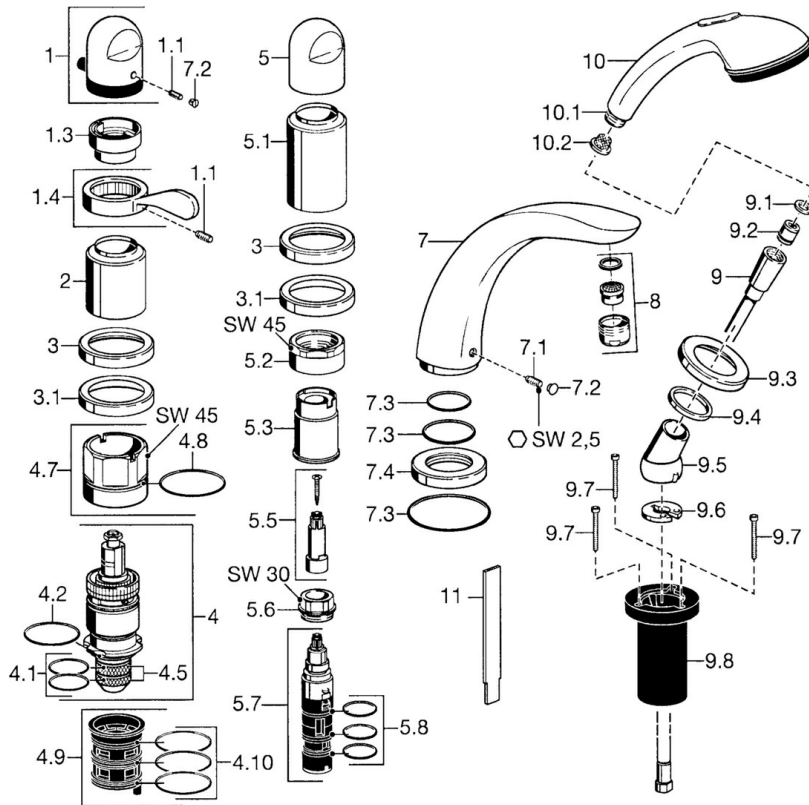

EAN: 4015474048249  
[static.hansa.com/53202035](https://static.hansa.com/53202035)

- Bad en douche
- Afbouwset, Tweegreeps
- Badrandmontage
- Chroom
- Temperatuurgreep
- Terugslagklep

## Technische gegevens

### Technische eigenschappen

Warmwatertoevoer	max. +80°C
Werkdruk	0.5-10 bar
Terugstroom beveiliging (EN1717)	EB

### SP53172035

Naam	Code	
1	Temperatuur hendel Chroom Stopgezet	59910152
1.1	Schroef, M6x6	59912330
1.3	Temperature adjustment limiter Chroom	59906355
1.4	Hendel Chroom	59905722
2	Kap Chroom Stopgezet	59912327
3	Afdekplaat Chroom Stopgezet	59912256
3.1	Afdekplaat Chroom	59912259
4	Thermostaat/binnenwerk, G1/2	59904501
4.1	O-ring, d 27x2	59901532
4.2	O-ring, 35x2.5	59905020
4.5	Filter sproeier, 0.16 mm Stopgezet	59905036
4.7	Schroef, M52x1, SW 50	59911516
4.8	O-ring, 50.52x1.78	59906841
4.9	Adapter	59911514
4.10	O-ring, d 40x2	59911507
5	Hendel Chroom	59912262
5.1	Kap Chroom Stopgezet	59912308
5.1	Kap Goud Stopgezet	59912309
5.2	Schroef, M42x1, SW45 Stopgezet	59912321
5.3	Borgring Stopgezet	59912320
5.5	Spindel Stopgezet	59912319
5.6	Schroef, M32x1.5	59911898
5.7	Omsteller	59912269
5.8	O-ring, d 24x2	59911835
7	Uitloop, L=240 Chroom	59912273
7	Uitloop, L=185 Chroom	59912270
7.1	Schroef, M6x16, SW 2.5	59910120
7.2	Binnendeel temperatuurhendel Chroom	59911840
7.3	Dichting	59912276
7.4	Afdekplaat Chroom	59912278
8	Mousseur, M28x1 D Chroom	59907198
9	Doucheslang, L=1750, G1/2-M12x1 Chroom	59912281
9.1	Afdichtring, d 21x12x2	59912304
9.2	Terugslagklep	59905714
9.3	Afdekplaat, M70x1 Chroom	59912287
9.4	Glijring wit	59912286
9.5	Houder Chroom	59912282
9.6	[DU3238]	59912337
9.7	Schroef, M4x45	59912291
9.8	Doorvoernippel	59912290
10	Handdouche Chroom Stopgezet	04320100
10	Handdouche Chroom/Goud Stopgezet	599043390
10.1	Koppelstuk flexibel, G1/2 Stopgezet	59912237
10.2	Filter sproeier	59906859
11	Instrument Stopgezet	59912277