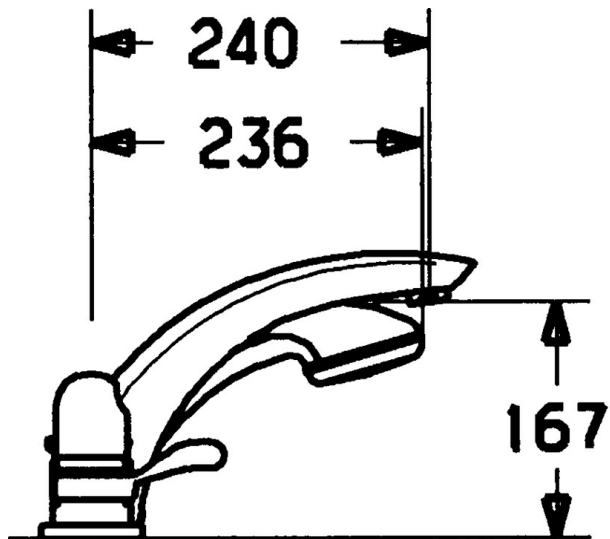

EAN: 4015474048249  
[static.hansa.com/53202035](https://static.hansa.com/53202035)

- Bad en douche
- Afbouwset, Tweegreeps
- Badrandmontage
- Chroom
- Temperatuurgreep
- Terugslagklep

### Technische eigenschappen

Warmwatertoevoer	max. +80°C
Werkdruk	0.5-10 bar
Terugstroom beveiliging (EN1717)	EB