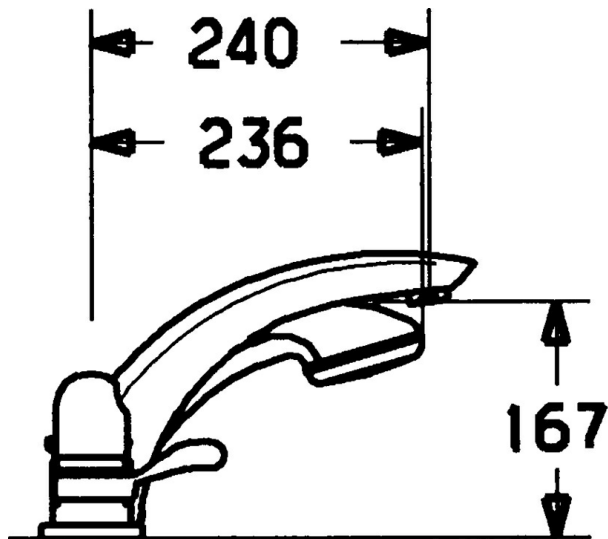

EAN: 4015474048249  
[static.hansa.com/53202035](https://static.hansa.com/53202035)

- Vasca & doccia
- Set esterno, A due maniglie
- Montaggio a bordo vasca
- Cromo
- Manopola di regolazione temperatura
- Valvola/e di non ritorno

### SP53172035

	Nome	Codice
1	Maniglia per regolazione della temperatura Cromo	59910152
1.1	Screw, M6x6	59912330
1.3	Temperature adjustment limiter Cromo	59906355
1.4	Leva Cromo	59905722
2	Cappuccio Cromo Fuori produzione	59912327
3	Piastra Cromo Fuori produzione	59912256
3.1	Piastra Cromo	59912259
4	Cartuccia termostatica, G1/2	59904501
4.1	O-ring, d 27x2	59901532
4.2	O-ring, 35x2.5	59905020
4.5	Filtro, 0.16 mm Fuori produzione	59905036
4.7	Vite eye, M52x1, SW 50	59911516
4.8	O-ring, 50.52x1.78	59906841
4.9	Adapter	59911514
4.10	O-ring, d 40x2	59911507
5	Maniglia Cromo	59912262
5.1	Cappuccio Cromo Fuori produzione	59912308
5.1	Cappuccio Oro Fuori produzione	59912309
5.2	Vite eye, M42x1, SW45 Fuori produzione	59912321
5.3	Anello di tenuta Fuori produzione	59912320
5.5	Mandrino Fuori produzione	59912319
5.6	Vite eye, M32x1.5	59911898
5.7	Deviatore	59912269
5.8	O-ring, d 24x2	59911835
7	Bocca, L=240 Cromo	59912273
7	Bocca, L=185 Cromo	59912270
7.1	Screw, M6x16, SW 2.5	59910120
7.2	Spinotto Cromo	59911840
7.3	Kit di guarnizione	59912276
7.4	Piastra Cromo	59912278
8	Areatore, M28x1 D Cromo	59907198
9	Flessibile doccia, L=1750, G1/2-M12x1 Cromo	59912281
9.1	L'anello di tenuta, d 21x12x2	59912304
9.2	Valvola antiriflusso	59905714
9.3	Piastra, M70x1 Cromo	59912287
9.4	Anello glassato	59912286
9.5	Titolare Cromo	59912282
9.6	[IT3238]	59912337
9.7	Screw, M4x45	59912291
9.8	Supporto per doccetta	59912290
10	Doccetta Cromo Fuori produzione	04320100
10	Doccetta Cromo/Oro Fuori produzione	599043390
10.1	Hose coupling, G1/2 Fuori produzione	59912237
10.2	Filtro	59906859
11	Tool Fuori produzione	59912277