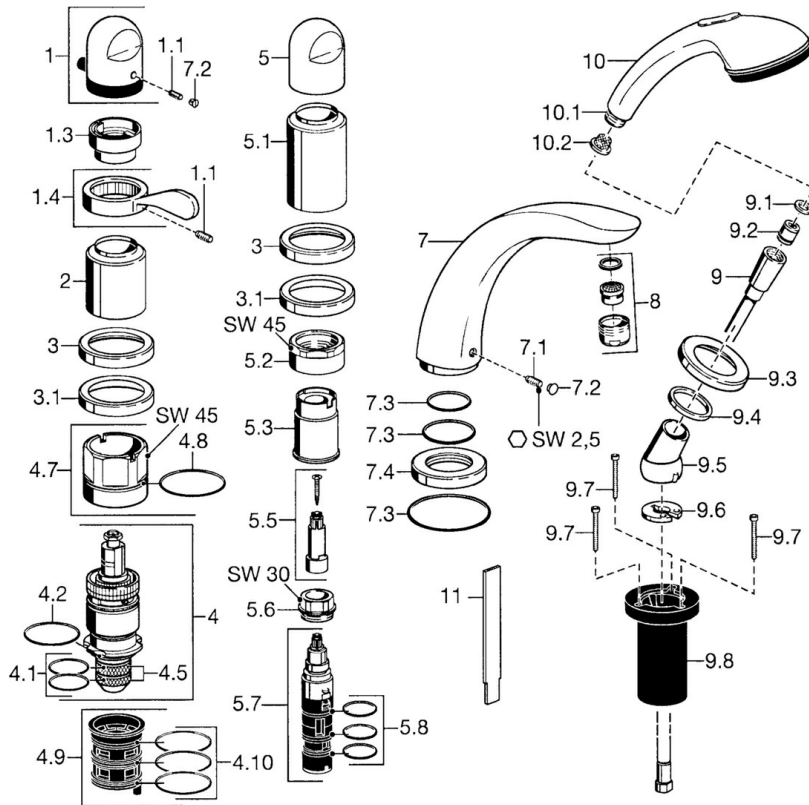

EAN: 4015474048249  
[static.hansa.com/53202035](https://static.hansa.com/53202035)

- Vasca & doccia
- Set esterno, A due maniglie
- Montaggio a bordo vasca
- Cromo
- Manopola di regolazione temperatura
- Valvola/e di non ritorno

## Dati tecnici

## Parti di ricambio

### SP53172035

	Nome	Codice
1	Maniglia per regolazione della temperatura Cromo	59910152
1.1	Screw, M6x6	59912330
1.3	Temperature adjustment limiter Cromo	59906355
1.4	Leva Cromo	59905722
2	Cappuccio Cromo Fuori produzione	59912327
3	Piastra Cromo Fuori produzione	59912256
3.1	Piastra Cromo	59912259
4	Cartuccia termostatica, G1/2	59904501
4.1	O-ring, d 27x2	59901532
4.2	O-ring, 35x2.5	59905020
4.5	Filtro, 0.16 mm Fuori produzione	59905036
4.7	Vite eye, M52x1, SW 50	59911516
4.8	O-ring, 50.52x1.78	59906841
4.9	Adapter	59911514
4.10	O-ring, d 40x2	59911507
5	Maniglia Cromo	59912262
5.1	Cappuccio Cromo Fuori produzione	59912308
5.1	Cappuccio Oro Fuori produzione	59912309
5.2	Vite eye, M42x1, SW45 Fuori produzione	59912321
5.3	Anello di tenuta Fuori produzione	59912320
5.5	Mandrino Fuori produzione	59912319
5.6	Vite eye, M32x1.5	59911898
5.7	Deviatore	59912269
5.8	O-ring, d 24x2	59911835
7	Bocca, L=240 Cromo	59912273
7	Bocca, L=185 Cromo	59912270
7.1	Screw, M6x16, SW 2.5	59910120
7.2	Spinotto Cromo	59911840
7.3	Kit di guarnizione	59912276
7.4	Piastra Cromo	59912278
8	Areatore, M28x1 D Cromo	59907198
9	Flessibile doccia, L=1750, G1/2-M12x1 Cromo	59912281
9.1	L'anello di tenuta, d 21x12x2	59912304
9.2	Valvola antiriflusso	59905714
9.3	Piastra, M70x1 Cromo	59912287
9.4	Anello glassato	59912286
9.5	Titolare Cromo	59912282
9.6	[IT3238]	59912337
9.7	Screw, M4x45	59912291
9.8	Supporto per doccetta	59912290
10	Doccetta Cromo Fuori produzione	04320100
10	Doccetta Cromo/Oro Fuori produzione	599043390
10.1	Hose coupling, G1/2 Fuori produzione	59912237
10.2	Filtro	59906859
11	Tool Fuori produzione	59912277