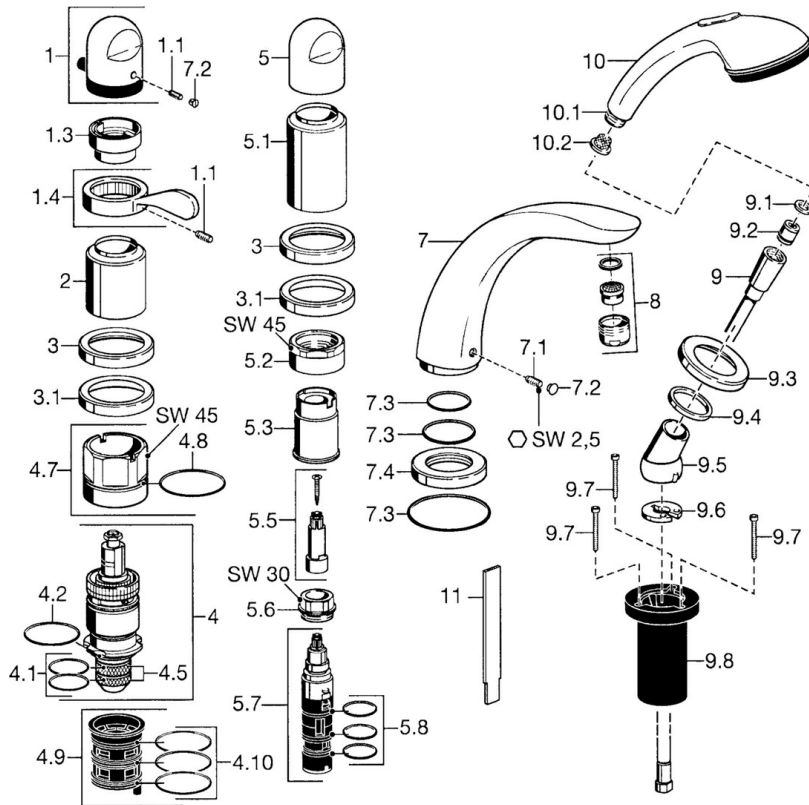

EAN: 4015474048249
static.hansa.com/53202035

- Sprcha & vana
- Sada pro konečnou montáž, Dvě ovládací páky
- Montáž na okraj vany
- Chrom
- Rukojeť regulátoru teploty
- Zpětný ventil (-y)

Technické údaje

Technické vlastnosti

Zdroj teplé vody	max. +80°C
Pracovní tlak	0.5-10 bar
Zabezpečení proti zpětnému toku (ČSN EN 1717)	EB

Náhradní díly

SP53172035

Název	Kód	
1	Ovladač regulátoru teploty Ukončeno	59910152
1.1	Šroub, M6x6	59912330
1.3	Temperature adjustment limiter	59906355
1.4	Páka	59905722
2	Krytka Ukončeno	59912327
3	Kryt příruby Ukončeno	59912256
3.1	Kryt příruby	59912259
4	Termoelement/Kartuše, G1/2	59904501
4.1	O-kroužek, d 27x2	59901532
4.2	O-kroužek, 35x2.5	59905020
4.5	Filtr, 0.16 mm Ukončeno	59905036
4.7	Oční šroub, M52x1, SW 50	59911516
4.8	O-kroužek, 50.52x1.78	59906841
4.9	Adaptér	59911514
4.10	O-kroužek, d 40x2	59911507
5	Ovládací páka	59912262
5.1	Krytka Ukončeno	59912308
5.1	Krytka Zlatá Ukončeno	59912309
5.2	Oční šroub, M42x1, SW45 Ukončeno	59912321
5.3	Těsnící kroužek Ukončeno	59912320
5.5	Vřetena Ukončeno	59912319
5.6	Oční šroub, M32x1.5	59911898
5.7	Přepínač	59912269
5.8	O-kroužek, d 24x2	59911835
7	Výtokové rameno, L=240	59912273
7	Výtokové rameno, L=185	59912270
7.1	Šroub, M6x16, SW 2.5	59910120
7.2	Vymezovací vložka	59911840
7.3	Těsnící sada	59912276
7.4	Kryt příruby	59912278
8	Aerator, M28x1 D	59907198
9	Sprchová hadice, L=1750, G1/2-M12x1	59912281
9.1	Těsnící kroužek, d 21x12x2	59912304
9.2	Zpětný ventil	59905714
9.3	Kryt příruby, M70x1	59912287
9.4	Kroužek	59912286
9.5	Držák	59912282
9.6	[CZ3238]	59912337
9.7	Šroub, M4x45	59912291
9.8	Průchodka	59912290
10	Ruční sprcha Ukončeno	04320100
10	Ruční sprcha Chrom/Zlatá Ukončeno	599043390
10.1	Šroubení pro připojení hadice, G1/2 Ukončeno	59912237
10.2	Filtr	59906859
11	Nástroj Ukončeno	59912277