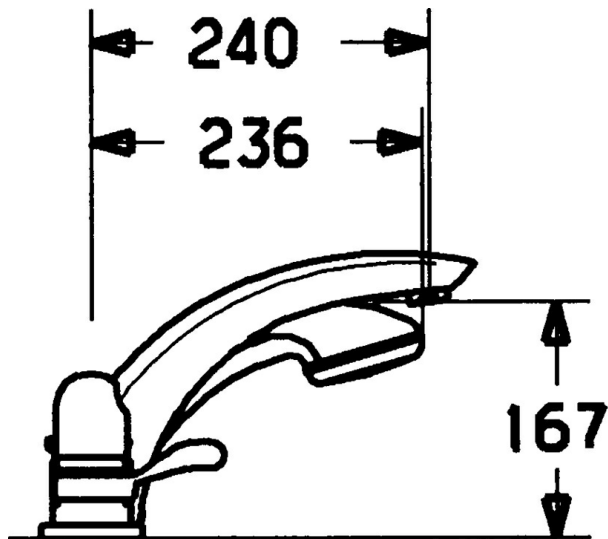

EAN: 4015474048249
static.hansa.com/53202035

- Sprcha & vana
- Sada pro konečnou montáž, Dvě ovládací páky
- Montáž na okraj vany
- Chrom
- Rukojeť regulátoru teploty
- Zpětný ventil (-y)

Technické údaje

Technické vlastnosti

Zdroj teplé vody	max. +80°C
Pracovní tlak	0.5-10 bar
Zabezpečení proti zpětnému toku (ČSN EN 1717)	EB

Náhradní díly

SP53172035

Název	Kód	
1	Ovladač regulátoru teploty Ukončeno	59910152
1.1	Šroub, M6x6	59912330
1.3	Temperature adjustment limiter	59906355
1.4	Páka	59905722
2	Krytka Ukončeno	59912327
3	Kryt příruby Ukončeno	59912256
3.1	Kryt příruby	59912259
4	Termoelement/Kartuše, G1/2	59904501
4.1	O-kroužek, d 27x2	59901532
4.2	O-kroužek, 35x2.5	59905020
4.5	Filtr, 0.16 mm Ukončeno	59905036
4.7	Oční šroub, M52x1, SW 50	59911516
4.8	O-kroužek, 50.52x1.78	59906841
4.9	Adaptér	59911514
4.10	O-kroužek, d 40x2	59911507
5	Ovládací páka	59912262
5.1	Krytka Ukončeno	59912308
5.1	Krytka Zlatá Ukončeno	59912309
5.2	Oční šroub, M42x1, SW45 Ukončeno	59912321
5.3	Těsnící kroužek Ukončeno	59912320
5.5	Vřetena Ukončeno	59912319
5.6	Oční šroub, M32x1.5	59911898
5.7	Přepínač	59912269
5.8	O-kroužek, d 24x2	59911835
7	Výtokové rameno, L=240	59912273
7	Výtokové rameno, L=185	59912270
7.1	Šroub, M6x16, SW 2.5	59910120
7.2	Vymezovací vložka	59911840
7.3	Těsnící sada	59912276
7.4	Kryt příruby	59912278
8	Aerator, M28x1 D	59907198
9	Sprchová hadice, L=1750, G1/2-M12x1	59912281
9.1	Těsnící kroužek, d 21x12x2	59912304
9.2	Zpětný ventil	59905714
9.3	Kryt příruby, M70x1	59912287
9.4	Kroužek	59912286
9.5	Držák	59912282
9.6	[CZ3238]	59912337
9.7	Šroub, M4x45	59912291
9.8	Průchodka	59912290
10	Ruční sprcha Ukončeno	04320100
10	Ruční sprcha Chrom/Zlatá Ukončeno	599043390
10.1	Šroubení pro připojení hadice, G1/2 Ukončeno	59912237
10.2	Filtr	59906859
11	Nástroj Ukončeno	59912277