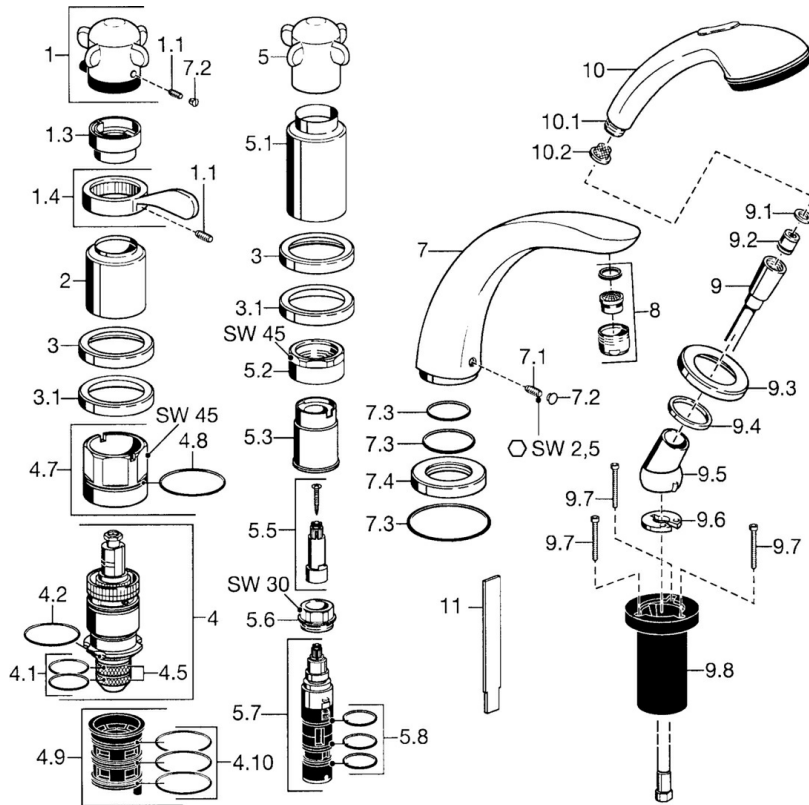

EAN: 4015474048232  
[static.hansa.com/53202031](https://static.hansa.com/53202031)

- Sprcha a vaňa
- Sada pre konečnú montáž, Dve ovládacie páky
- Montáž na okraj vane
- Chróm
- Spätný ventil (-y)

---

### SP53172031

Název	Kód
1.1 Skrutka, M6x6	59912330
1.3 Temperature adjustment limiter	59906355
1.4 Ovládacia rukoväť	59905722
2 Krytka Ukončené	59912327
3 Kryt príruby Ukončené	59912256
3.1 Kryt príruby	59912259
4 Termoelement/Kartuš, G1/2	59904501
4.1 O-krúžok, d 27x2	59901532
4.2 O-krúžok, 35x2.5	59905020
4.5 Filtre, 0.16 mm Ukončené	59905036
4.7 Očné skrutka, M52x1, SW 50	59911516
4.8 O-krúžok, 50.52x1.78	59906841
4.9 Adaptér	59911514
4.10 O-krúžok, d 40x2	59911507
5.1 Výtokové rameno, L=240	59912273
5.1 Krytka Ukončené	59912310
5.2 Očné skrutka, M42x1, SW45 Ukončené	59912321
5.3 Tesniaci krúžok Ukončené	59912320
5.5 Vretená Ukončené	59912319
5.6 Očné skrutka, M32x1.5	59911898
5.7 Prepínač	59912269
5.8 O-krúžok (komplet), d 24x2	59911835
7 Výtokové rameno, L=240	59912273
7 Výtokové rameno, L=185	59912270
7.1 Skrutka, M6x16, SW 2.5	59910120
7.2 Vymedzovacia vložka	59911840
7.3 Tesnenie sada	59912276
7.4 Kryt príruby	59912278
8 Aerator, M28x1 D	59907198
9 Sprchová hadica, L=1750, G1/2-M12x1	59912281
9.1 Tesniaci krúžok, d 21x12x2	59912304
9.2 Spätný ventil	59905714
9.3 Kryt príruby, M70x1	59912287
9.4 Trecí krúžok	59912286
9.5 Držiak	59912282
9.6 [SK3238]	59912337
9.7 Skrutka, M4x45	59912291
9.8 Prechodka	59912290
10 Ručná sprcha Ukončené	04320100
10 Ručná sprcha Chrom/Zlatá Ukončené	599043390
10.1 Šróbenie pre pripojenie hadice, G1/2 Ukončené	59912237
10.2 Filtre	59906859
11 Nástroj Ukončené	59912277