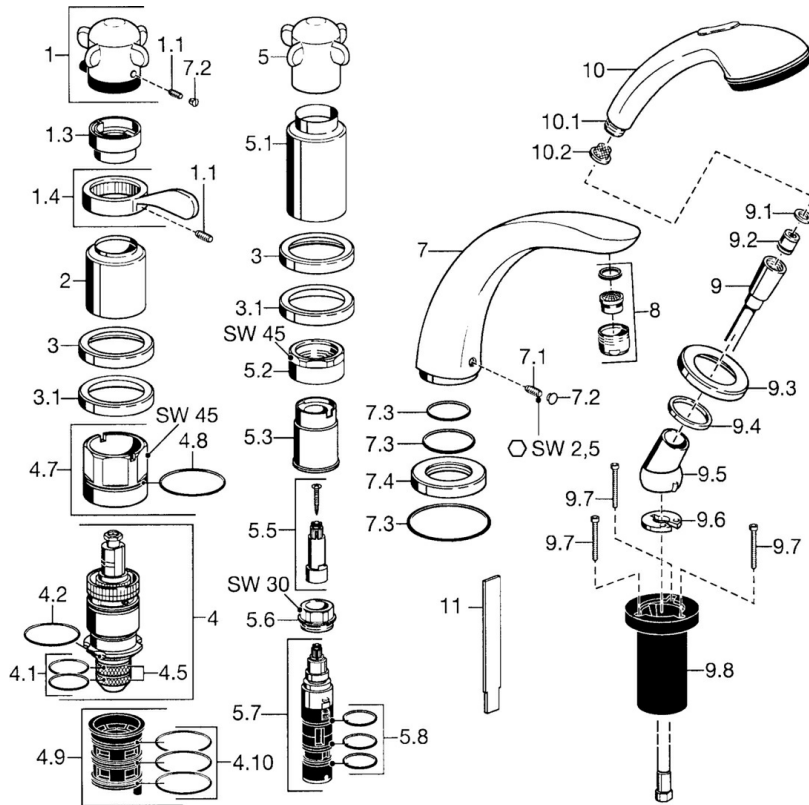

EAN: 4015474048232  
[static.hansa.com/53202031](https://static.hansa.com/53202031)

- Wanne & Dusche
- Fertigmontageset, Zweigriff
- Wannenrandmontage
- Chrom
- Rückflussverhinderer

---

## Technische Daten

---

### Technische Eigenschaften

---

Warmwasserversorgung	<b>max. +80°C</b>
Arbeitsdruck	<b>0.5-10 bar</b>
Sicherungseinrichtung (EN1717)	<b>EB</b>

### SP53172031

Name	Art.-Nr.	
1.1	Schraube, M6x6	59912330
1.3	Temperatur-Anschlagring	59906355
1.4	Hebel	59905722
2	Abdeckkappe Ausgelaufen	59912327
3	Rosette Ausgelaufen	59912256
3.1	Rosette	59912259
4	Thermostatkartusche, G1/2	59904501
4.1	O-Ring, d 27x2	59901532
4.2	O-Ring, 35x2,5	59905020
4.5	Sieb, 0.16 mm Ausgelaufen	59905036
4.7	Ringschraube, M52x1, SW 50	59911516
4.8	O-Ring, 50.52x1.78	59906841
4.9	Adapter	59911514
4.10	O-Ring, d 40x2	59911507
5.1	Auslauf, L=240	59912273
5.1	Abdeckkappe Ausgelaufen	59912310
5.2	Ringschraube, M42x1, SW45 Ausgelaufen	59912321
5.3	Haltering Ausgelaufen	59912320
5.5	Spindel Ausgelaufen	59912319
5.6	Ringschraube, M32x1.5	59911898
5.7	Umstellung	59912269
5.8	O-Ringsatz, d 24x2	59911835
7	Auslauf, L=240	59912273
7	Auslauf, L=185	59912270
7.1	Schraube, M6x16, SW 2,5	59910120
7.2	Abdeckstopfen	59911840
7.3	Dichtungskit	59912276
7.4	Rosette	59912278
8	Luftsprudler, M28x1 D	59907198
9	Brauseschlauch, L=1750, G1/2-M12x1	59912281
9.1	Dichtungsring, d 21x12x2	59912304
9.2	Rückschlagventil	59905714
9.3	Rosette, M70x1	59912287
9.4	Gleitring	59912286
9.5	Halter	59912282
9.6	Scheibe	59912337
9.7	Schraube, M4x45	59912291
9.8	Schlauchdurchführung	59912290
10	Handbrause Ausgelaufen	04320100
10	Handbrause Chrom/Gold Ausgelaufen	599043390
10.1	Schlauchanschluß, G1/2 Ausgelaufen	59912237
10.2	Sieb	59906859
11	Werkzeuge Ausgelaufen	59912277