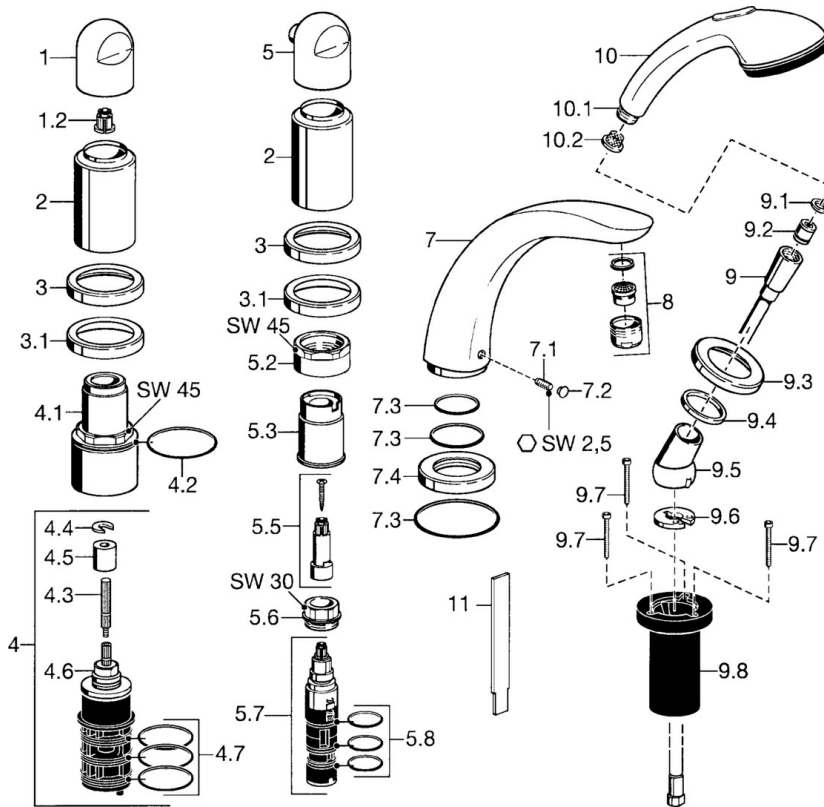

EAN: 4015474048843
static.hansa.com/5319203590

- Sprcha a vaňa
- Sada pre konečnú montáž, Dve ovládacie páky
- Montáž na okraj vane
- Chróm/Zlatá
- Rukoväť regulátora prietoku vody
- Spätný ventil (-y)

Technické údaje

Technické vlastnosti

Dodávka teplej vody	max. +80°C
Pracovný tlak	0.5-10 bar
Spätná klapka (STN EN 1717)	EB

Náhradné diely

SP53152035

	Názov	Kód
1	Rukoväť	59912262
1.2	Adaptér Biela	59910235
2	Krytka Zlatá Ukončené	59912309
2	Krytka Ukončené	59912308
3	Kryt príruby Ukončené	59912256
3.1	Kryt príruby	59912259
4.1	Očné skrutka, M52x1, SW45 Ukončené	59912315
4.2	O-kružok, 50.52x1.78	59906841
4.3	Vretená, M4 Ukončené	59912317
4.4	Kružok	59910694
4.5	Adaptér	59912318
4.6	Ventil	59912098
4.7	O-kružok, d 40x2	59911507
5	Rukoväť regulátora prietoku vody Ukončené	59912312
5.2	Očné skrutka, M42x1, SW45 Ukončené	59912321
5.3	Tesniaci krúžok Ukončené	59912320
5.5	Vretená Ukončené	59912319
5.6	Očné skrutka, M32x1.5	59911898
5.7	Prepínač	59911834
5.8	O-kružok (komplet), d 24x2	59911835
7	Výtokové rameno, L=240	59912273
7	Výtokové rameno, L=185	59912270
7.1	Skrutka, M6x16, SW 2.5	59910120
7.2	Vymedzovacia vložka	59911840
7.3	Tesnenie sada	59912276
7.4	Kryt príruby	59912278
8	Aerator, M28x1 D	59907198
9	Sprchová hadica, L=1750, G1/2-M12x1	59912281
9.1	Tesniaci krúžok, d 21x12x2	59912304
9.2	Spätňý ventil	59905714
9.3	Kryt príruby, M70x1	59912287
9.4	Trečí krúžok	59912286
9.5	Držiak	59912282
9.6	[SK3238]	59912337
9.7	Skrutka, M4x45	59912291
9.8	Prechodka	59912290
10	Ručná sprcha Chróm/Zlatá Ukončené	599043390
10	Ručná sprcha Ukončené	04320100
10.1	Šróbenie pre pripojenie hadice, G1/2 Ukončené	59912237
10.2	Filtre	59906859
11	Nástroj Ukončené	59912277