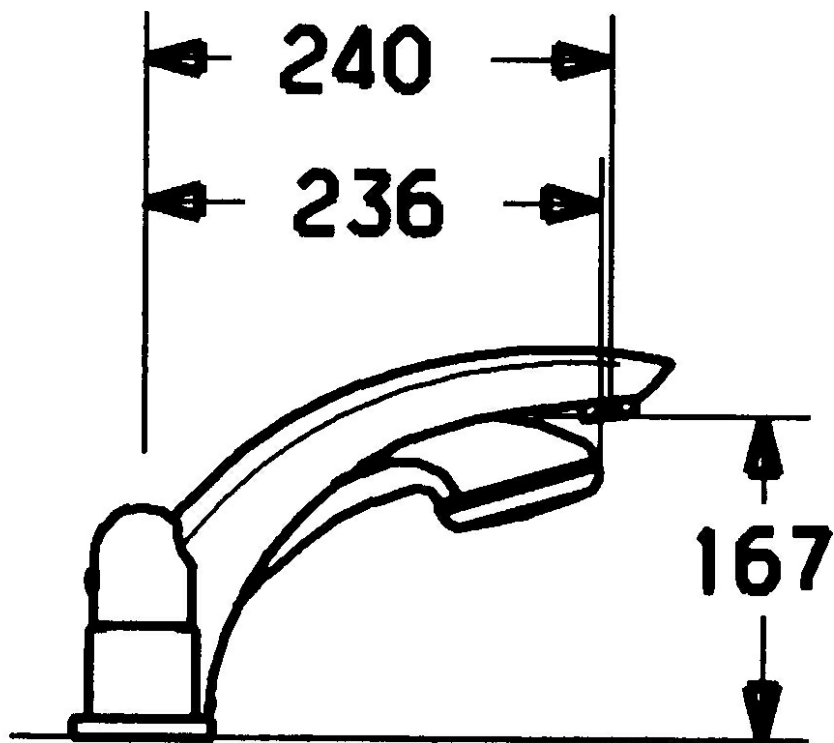

EAN: 4015474048843
static.hansa.com/5319203590

- Sprcha a vaňa
- Sada pre konečnú montáž, Dve ovládacie páky
- Montáž na okraj vane
- Chróm/Zlatá
- Rukoväť regulátora prietoku vody
- Spätný ventil (-y)

Technické údaje

Technické vlastnosti

Dodávka teplej vody	max. +80°C
Pracovný tlak	0.5-10 bar
Spätná klapka (STN EN 1717)	EB

Náhradné diely

SP53152035

	Názov	Kód
1	Rukoväť	59912262
1.2	Adaptér Biela	59910235
2	Krytka Zlatá Ukončené	59912309
2	Krytka Ukončené	59912308
3	Kryt príruby Ukončené	59912256
3.1	Kryt príruby	59912259
4.1	Očné skrutka, M52x1, SW45 Ukončené	59912315
4.2	O-kružok, 50.52x1.78	59906841
4.3	Vretená, M4 Ukončené	59912317
4.4	Kružok	59910694
4.5	Adaptér	59912318
4.6	Ventil	59912098
4.7	O-kružok, d 40x2	59911507
5	Rukoväť regulátora prietoku vody Ukončené	59912312
5.2	Očné skrutka, M42x1, SW45 Ukončené	59912321
5.3	Tesniaci krúžok Ukončené	59912320
5.5	Vretená Ukončené	59912319
5.6	Očné skrutka, M32x1.5	59911898
5.7	Prepínač	59911834
5.8	O-kružok (komplet), d 24x2	59911835
7	Výtokové rameno, L=240	59912273
7	Výtokové rameno, L=185	59912270
7.1	Skrutka, M6x16, SW 2.5	59910120
7.2	Vymedzovacia vložka	59911840
7.3	Tesnenie sada	59912276
7.4	Kryt príruby	59912278
8	Aerator, M28x1 D	59907198
9	Sprchová hadica, L=1750, G1/2-M12x1	59912281
9.1	Tesniaci krúžok, d 21x12x2	59912304
9.2	Spätňý ventil	59905714
9.3	Kryt príruby, M70x1	59912287
9.4	Trečí krúžok	59912286
9.5	Držiak	59912282
9.6	[SK3238]	59912337
9.7	Skrutka, M4x45	59912291
9.8	Prechodka	59912290
10	Ručná sprcha Chróm/Zlatá Ukončené	599043390
10	Ručná sprcha Ukončené	04320100
10.1	Šróbenie pre pripojenie hadice, G1/2 Ukončené	59912237
10.2	Filtre	59906859
11	Nástroj Ukončené	59912277