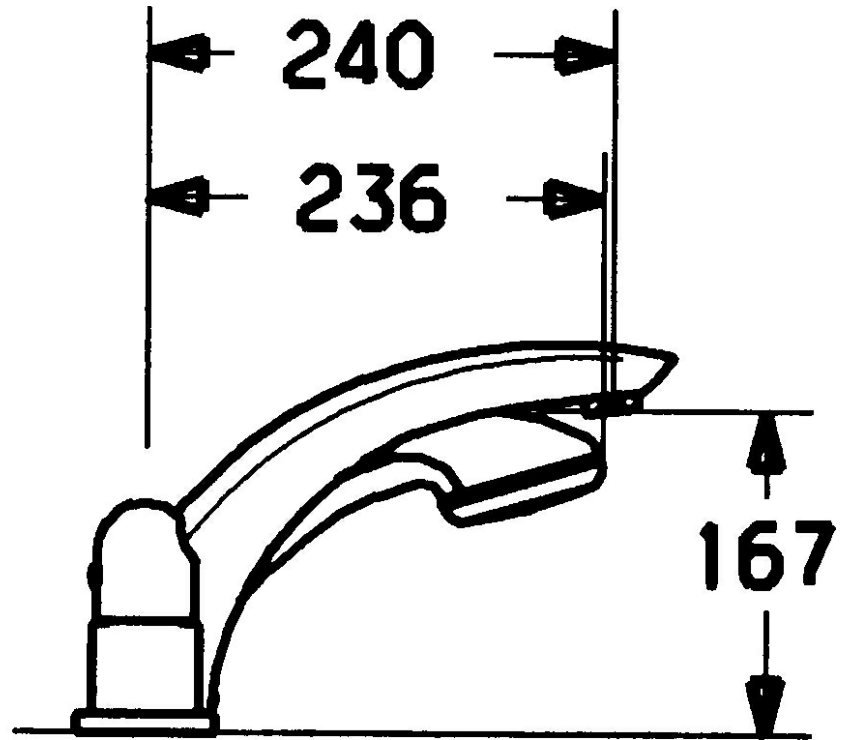

EAN: 4015474048843
static.hansa.com/5319203590

- Bad en douche
- Afbouwset, Tweegreeps
- Badrandmontage
- Chroom/Goud
- Debietgreep
- Terugslagklep

Technische gegevens

Technische eigenschappen

Warmwatertoevoer	max. +80°C
Werkdruk	0.5-10 bar
Terugstroom beveiliging (EN1717)	EB

Reserveonderdelen

SP53152035

	Naam	Code
1	Hendel Chroom	59912262
1.2	Adapter Wit	59910235
2	Kap Goud Stopgezet	59912309
2	Kap Chroom Stopgezet	59912308
3	Afdekplaat Chroom Stopgezet	59912256
3.1	Afdekplaat Chroom	59912259
4.1	Schroef, M52x1, SW45 Stopgezet	59912315
4.2	O-ring, 50.52x1.78	59906841
4.3	Spindel, M4 Stopgezet	59912317
4.4	Ring	59910694
4.5	Adapter	59912318
4.6	Klep	59912098
4.7	O-ring, d 40x2	59911507
5	Debiethendel Chroom Stopgezet	59912312
5.2	Schroef, M42x1, SW45 Stopgezet	59912321
5.3	Borgring Stopgezet	59912320
5.5	Spindel Stopgezet	59912319
5.6	Schroef, M32x1.5	59911898
5.7	Omsteller	59911834
5.8	O-ring, d 24x2	59911835
7	Uitloop, L=240 Chroom	59912273
7	Uitloop, L=185 Chroom	59912270
7.1	Schroef, M6x16, SW 2.5	59910120
7.2	Binnendeel temperatuurehendel Chroom	59911840
7.3	Dichting	59912276
7.4	Afdekplaat Chroom	59912278
8	Mousseur, M28x1 D Chroom	59907198
9	Doucheslang, L=1750, G1/2-M12x1 Chroom	59912281
9.1	Afdichtring, d 21x12x2	59912304
9.2	Terugslagklep	59905714
9.3	Afdekplaat, M70x1 Chroom	59912287
9.4	Glijring wit	59912286
9.5	Houder Chroom	59912282
9.6	[DU3238]	59912337
9.7	Schroef, M4x45	59912291
9.8	Doorvoernippel	59912290
10	Handdouche Chroom/Goud Stopgezet	599043390
10	Handdouche Chroom Stopgezet	04320100
10.1	Koppelstuk flexibel, G1/2 Stopgezet	59912237
10.2	Filter sproeier	59906859
11	Instrument Stopgezet	59912277