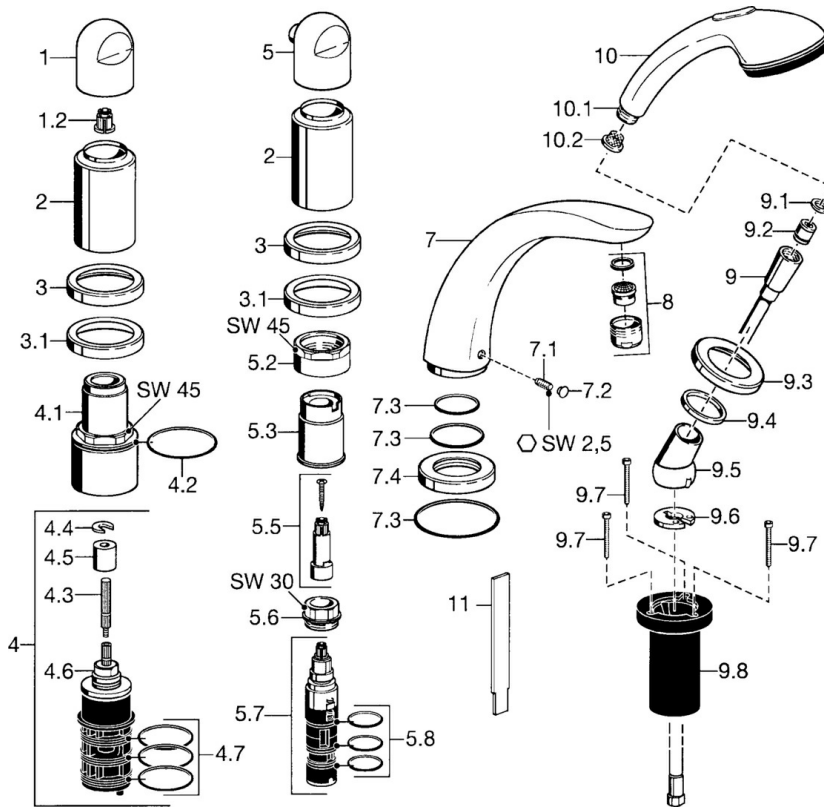

EAN: 4015474048843
static.hansa.com/5319203590

- Bad en douche
- Afbouwset, Tweegreeps
- Badrandmontage
- Chroom/Goud
- Debietgreep
- Terugslagklep

Technische gegevens

Technische eigenschappen

Warmwatertoevoer	max. +80°C
Werkdruk	0.5-10 bar
Terugstroom beveiliging (EN1717)	EB

Reserveonderdelen

SP53152035

	Naam	Code
1	Hendel Chroom	59912262
1.2	Adapter Wit	59910235
2	Kap Goud Stopgezet	59912309
2	Kap Chroom Stopgezet	59912308
3	Afdekplaat Chroom Stopgezet	59912256
3.1	Afdekplaat Chroom	59912259
4.1	Schroef, M52x1, SW45 Stopgezet	59912315
4.2	O-ring, 50.52x1.78	59906841
4.3	Spindel, M4 Stopgezet	59912317
4.4	Ring	59910694
4.5	Adapter	59912318
4.6	Klep	59912098
4.7	O-ring, d 40x2	59911507
5	Debiethendel Chroom Stopgezet	59912312
5.2	Schroef, M42x1, SW45 Stopgezet	59912321
5.3	Borgring Stopgezet	59912320
5.5	Spindel Stopgezet	59912319
5.6	Schroef, M32x1.5	59911898
5.7	Omsteller	59911834
5.8	O-ring, d 24x2	59911835
7	Uitloop, L=240 Chroom	59912273
7	Uitloop, L=185 Chroom	59912270
7.1	Schroef, M6x16, SW 2.5	59910120
7.2	Binnendeel temperatuurehendel Chroom	59911840
7.3	Dichting	59912276
7.4	Afdekplaat Chroom	59912278
8	Mousseur, M28x1 D Chroom	59907198
9	Doucheslang, L=1750, G1/2-M12x1 Chroom	59912281
9.1	Afdichtring, d 21x12x2	59912304
9.2	Terugslagklep	59905714
9.3	Afdekplaat, M70x1 Chroom	59912287
9.4	Glijring wit	59912286
9.5	Houder Chroom	59912282
9.6	[DU3238]	59912337
9.7	Schroef, M4x45	59912291
9.8	Doorvoernippel	59912290
10	Handdouche Chroom/Goud Stopgezet	599043390
10	Handdouche Chroom Stopgezet	04320100
10.1	Koppelstuk flexibel, G1/2 Stopgezet	59912237
10.2	Filter sproeier	59906859
11	Instrument Stopgezet	59912277