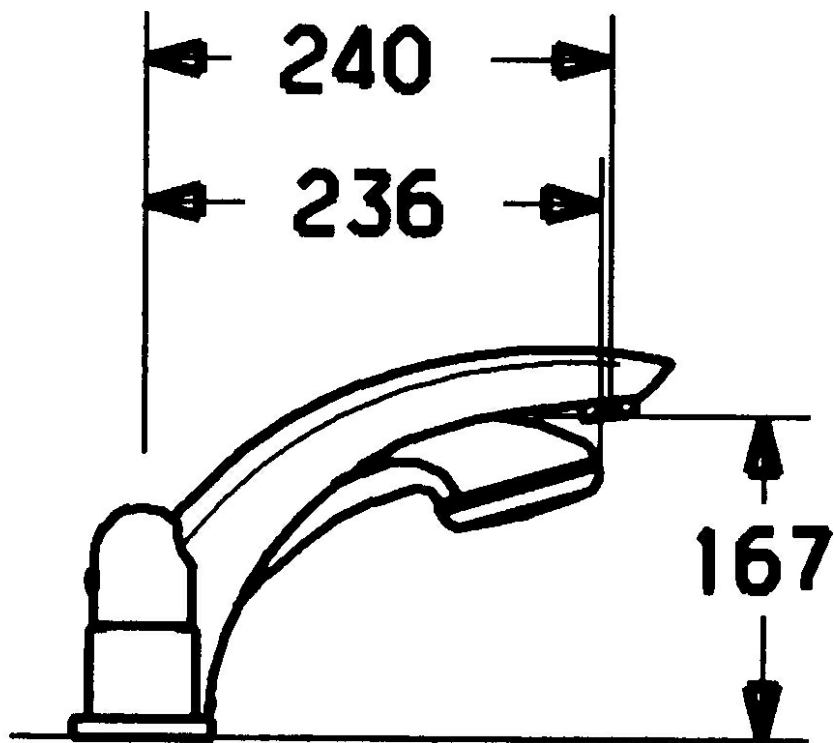

EAN: 4015474048843
static.hansa.com/5319203590

- Vasca & doccia
- Set esterno, A due maniglie
- Montaggio a bordo vasca
- Cromo/Oro
- Manopola di regolazione portata
- Valvola/e di non ritorno

Dati tecnici

Caratteristiche tecniche

Fornitura di acqua calda	max. +80°C
Pressione di esercizio	0.5-10 bar
Backflow prevention (EN1717)	EB

Parti di ricambio

SP53152035

	Nome	Codice
1	Maniglia Cromo	59912262
1.2	Adapter Bianco	59910235
2	Cappuccio Oro Fuori produzione	59912309
2	Cappuccio Cromo Fuori produzione	59912308
3	Piastra Cromo Fuori produzione	59912256
3.1	Piastra Cromo	59912259
4.1	Vite eye, M52x1, SW45 Fuori produzione	59912315
4.2	O-ring, 50.52x1.78	59906841
4.3	Mandrino, M4 Fuori produzione	59912317
4.4	Anello	59910694
4.5	Adapter	59912318
4.6	Valvola	59912098
4.7	O-ring, d 40x2	59911507
5	Manopola di apertura Cromo Fuori produzione	59912312
5.2	Vite eye, M42x1, SW45 Fuori produzione	59912321
5.3	Anello di tenuta Fuori produzione	59912320
5.5	Mandrino Fuori produzione	59912319
5.6	Vite eye, M32x1.5	59911898
5.7	Deviatore	59911834
5.8	O-ring, d 24x2	59911835
7	Bocca, L=240 Cromo	59912273
7	Bocca, L=185 Cromo	59912270
7.1	Screw, M6x16, SW 2.5	59910120
7.2	Spinotto Cromo	59911840
7.3	Kit di guarnizione	59912276
7.4	Piastra Cromo	59912278
8	Areatore, M28x1 D Cromo	59907198
9	Flessibile doccia, L=1750, G1/2-M12x1 Cromo	59912281
9.1	L'anello di tenuta, d 21x12x2	59912304
9.2	Valvola antiriflusso	59905714
9.3	Piastra, M70x1 Cromo	59912287
9.4	Anello glassato	59912286
9.5	Titolare Cromo	59912282
9.6	[IT3238]	59912337
9.7	Screw, M4x45	59912291
9.8	Supporto per doccetta	59912290
10	Doccetta Cromo/Oro Fuori produzione	599043390
10	Doccetta Cromo Fuori produzione	04320100
10.1	Hose coupling, G1/2 Fuori produzione	59912237
10.2	Filtro	59906859
11	Tool Fuori produzione	59912277