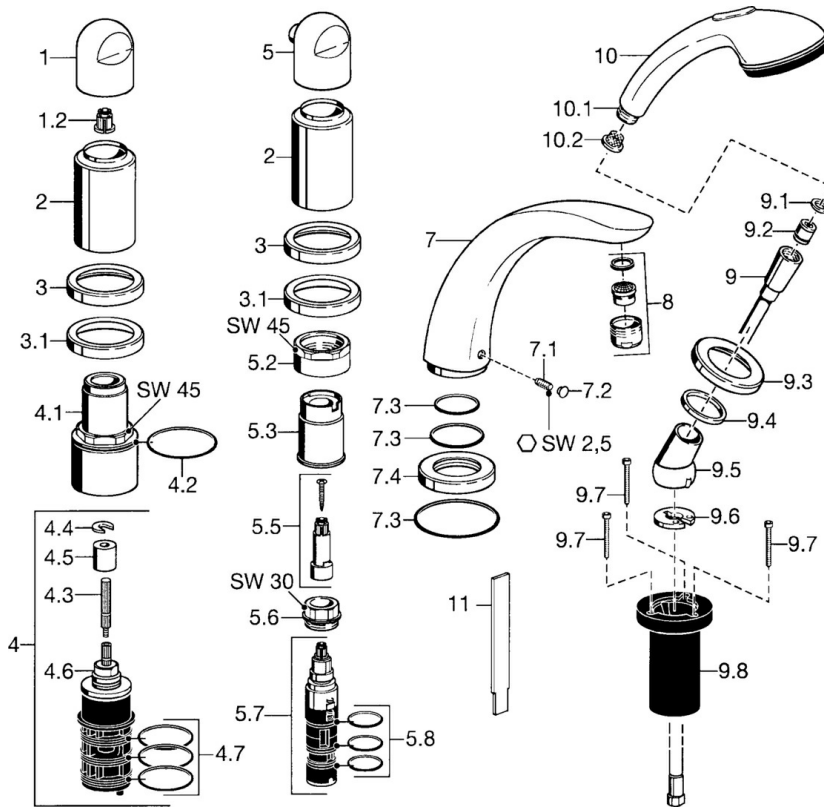

EAN: 4015474048843
static.hansa.com/5319203590

- Vasca & doccia
- Set esterno, A due maniglie
- Montaggio a bordo vasca
- Cromo/Oro
- Manopola di regolazione portata
- Valvola/e di non ritorno

Dati tecnici

Caratteristiche tecniche

Fornitura di acqua calda	max. +80°C
Pressione di esercizio	0.5-10 bar
Backflow prevention (EN1717)	EB

Parti di ricambio

SP53152035

	Nome	Codice
1	Maniglia Cromo	59912262
1.2	Adapter Bianco	59910235
2	Cappuccio Oro Fuori produzione	59912309
2	Cappuccio Cromo Fuori produzione	59912308
3	Piastra Cromo Fuori produzione	59912256
3.1	Piastra Cromo	59912259
4.1	Vite eye, M52x1, SW45 Fuori produzione	59912315
4.2	O-ring, 50.52x1.78	59906841
4.3	Mandrino, M4 Fuori produzione	59912317
4.4	Anello	59910694
4.5	Adapter	59912318
4.6	Valvola	59912098
4.7	O-ring, d 40x2	59911507
5	Manopola di apertura Cromo Fuori produzione	59912312
5.2	Vite eye, M42x1, SW45 Fuori produzione	59912321
5.3	Anello di tenuta Fuori produzione	59912320
5.5	Mandrino Fuori produzione	59912319
5.6	Vite eye, M32x1.5	59911898
5.7	Deviatore	59911834
5.8	O-ring, d 24x2	59911835
7	Bocca, L=240 Cromo	59912273
7	Bocca, L=185 Cromo	59912270
7.1	Screw, M6x16, SW 2.5	59910120
7.2	Spinotto Cromo	59911840
7.3	Kit di guarnizione	59912276
7.4	Piastra Cromo	59912278
8	Areatore, M28x1 D Cromo	59907198
9	Flessibile doccia, L=1750, G1/2-M12x1 Cromo	59912281
9.1	L'anello di tenuta, d 21x12x2	59912304
9.2	Valvola antiriflusso	59905714
9.3	Piastra, M70x1 Cromo	59912287
9.4	Anello glassato	59912286
9.5	Titolare Cromo	59912282
9.6	[IT3238]	59912337
9.7	Screw, M4x45	59912291
9.8	Supporto per doccetta	59912290
10	Doccetta Cromo/Oro Fuori produzione	599043390
10	Doccetta Cromo Fuori produzione	04320100
10.1	Hose coupling, G1/2 Fuori produzione	59912237
10.2	Filtro	59906859
11	Tool Fuori produzione	59912277