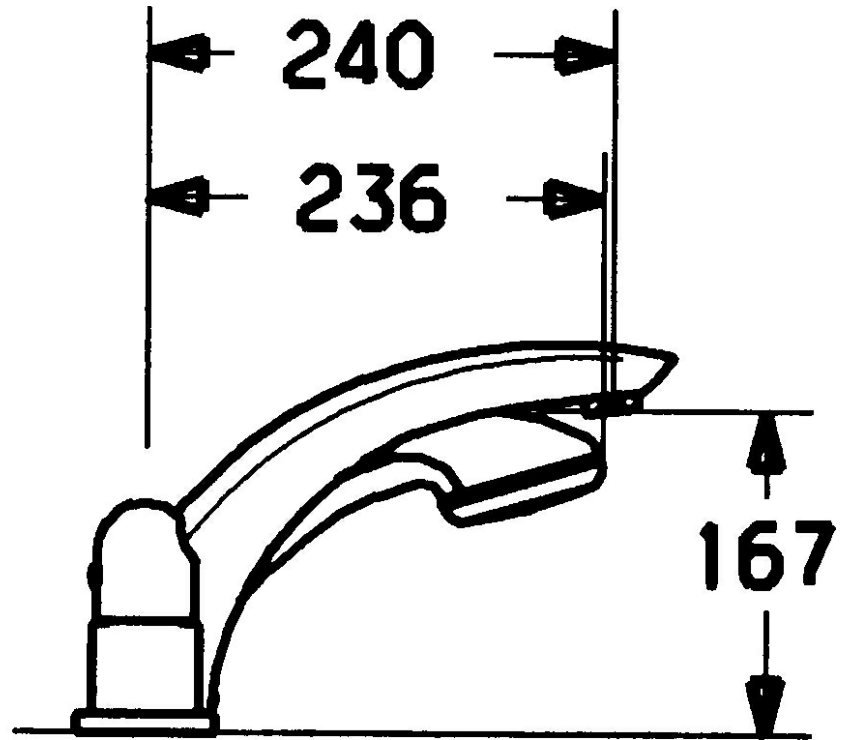

EAN: 4015474048843
static.hansa.com/5319203590

- Wanne & Dusche
- Fertigmontageset, Zweigriff
- Wannenrandmontage
- Chrom/Gold
- Durchflusseinstellgriff
- Rückflussverhinderer

Technische Daten

Technische Eigenschaften

Warmwasserversorgung	max. +80°C
Arbeitsdruck	0.5-10 bar
Sicherungseinrichtung (EN1717)	EB

Ersatzteile

SP53152035

	Name	Art.-Nr.
1	Griff	59912262
1.2	Adapter Weiss	59910235
2	Abdeckkappe Gold Ausgelaufen	59912309
2	Abdeckkappe Ausgelaufen	59912308
3	Rosette Ausgelaufen	59912256
3.1	Rosette	59912259
4.1	Ringschraube, M52x1, SW45 Ausgelaufen	59912315
4.2	O-Ring, 50,52x1,78	59906841
4.3	Spindel, M4 Ausgelaufen	59912317
4.4	Ring	59910694
4.5	Adapter	59912318
4.6	Ventil	59912098
4.7	O-Ring, d 40x2	59911507
5	Mengen-Einstell-Griff Ausgelaufen	59912312
5.2	Ringschraube, M42x1, SW45 Ausgelaufen	59912321
5.3	Haltering Ausgelaufen	59912320
5.5	Spindel Ausgelaufen	59912319
5.6	Ringschraube, M32x1,5	59911898
5.7	Umstellung	59911834
5.8	O-Ringsatz, d 24x2	59911835
7	Auslauf, L=240	59912273
7	Auslauf, L=185	59912270
7.1	Schraube, M6x16, SW 2,5	59910120
7.2	Abdeckstopfen	59911840
7.3	Dichtungskit	59912276
7.4	Rosette	59912278
8	Luftsprudler, M28x1 D	59907198
9	Brauseschlauch, L=1750, G1/2-M12x1	59912281
9.1	Dichtungsring, d 21x12x2	59912304
9.2	Rückschlagventil	59905714
9.3	Rosette, M70x1	59912287
9.4	Gleitring	59912286
9.5	Halter	59912282
9.6	Scheibe	59912337
9.7	Schraube, M4x45	59912291
9.8	Schlauchdurchführung	59912290
10	Handbrause Chrom/Gold Ausgelaufen	599043390
10	Handbrause Ausgelaufen	04320100
10.1	Schlauchanschluß, G1/2 Ausgelaufen	59912237
10.2	Sieb	59906859
11	Werkzeuge Ausgelaufen	59912277