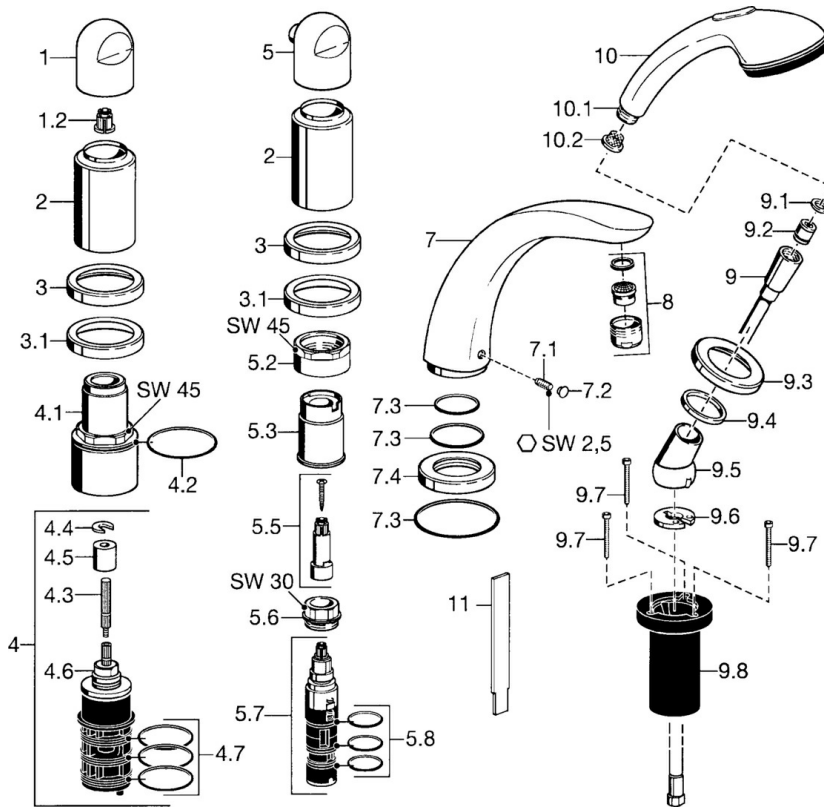

EAN: 4015474048843
static.hansa.com/5319203590

- Wanne & Dusche
- Fertigmontageset, Zweigriff
- Wannenrandmontage
- Chrom/Gold
- Durchflusseinstellgriff
- Rückflussverhinderer

Technische Daten

Technische Eigenschaften

Warmwasserversorgung	max. +80°C
Arbeitsdruck	0.5-10 bar
Sicherungseinrichtung (EN1717)	EB

Ersatzteile

SP53152035

	Name	Art.-Nr.
1	Griff	59912262
1.2	Adapter Weiss	59910235
2	Abdeckkappe Gold Ausgelaufen	59912309
2	Abdeckkappe Ausgelaufen	59912308
3	Rosette Ausgelaufen	59912256
3.1	Rosette	59912259
4.1	Ringschraube, M52x1, SW45 Ausgelaufen	59912315
4.2	O-Ring, 50,52x1,78	59906841
4.3	Spindel, M4 Ausgelaufen	59912317
4.4	Ring	59910694
4.5	Adapter	59912318
4.6	Ventil	59912098
4.7	O-Ring, d 40x2	59911507
5	Mengen-Einstell-Griff Ausgelaufen	59912312
5.2	Ringschraube, M42x1, SW45 Ausgelaufen	59912321
5.3	Haltering Ausgelaufen	59912320
5.5	Spindel Ausgelaufen	59912319
5.6	Ringschraube, M32x1,5	59911898
5.7	Umstellung	59911834
5.8	O-Ringsatz, d 24x2	59911835
7	Auslauf, L=240	59912273
7	Auslauf, L=185	59912270
7.1	Schraube, M6x16, SW 2,5	59910120
7.2	Abdeckstopfen	59911840
7.3	Dichtungskit	59912276
7.4	Rosette	59912278
8	Luftsprudler, M28x1 D	59907198
9	Brauseschlauch, L=1750, G1/2-M12x1	59912281
9.1	Dichtungsring, d 21x12x2	59912304
9.2	Rückschlagventil	59905714
9.3	Rosette, M70x1	59912287
9.4	Gleitring	59912286
9.5	Halter	59912282
9.6	Scheibe	59912337
9.7	Schraube, M4x45	59912291
9.8	Schlauchdurchführung	59912290
10	Handbrause Chrom/Gold Ausgelaufen	599043390
10	Handbrause Ausgelaufen	04320100
10.1	Schlauchanschluß, G1/2 Ausgelaufen	59912237
10.2	Sieb	59906859
11	Werkzeuge Ausgelaufen	59912277