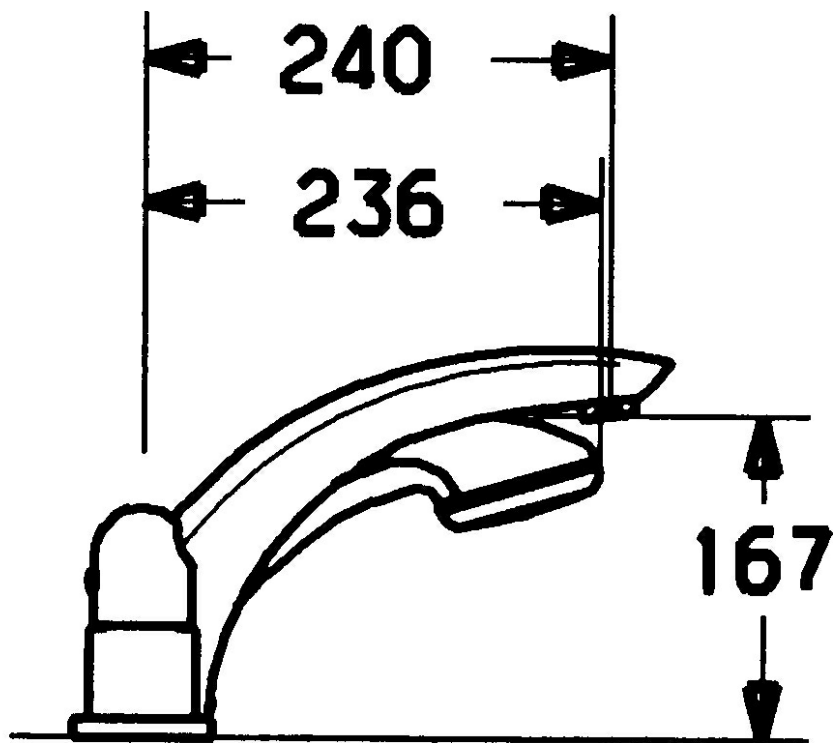

EAN: 4015474048843
static.hansa.com/5319203590

- Sprcha & vana
- Sada pro konečnou montáž, Dvě ovládací páky
- Montáž na okraj vany
- Chrom/Zlatá
- Rukojeť regulátoru průtoku
- Zpětný ventil (-y)

Technické údaje

Technické vlastnosti

Zdroj teplé vody	max. +80°C
Pracovní tlak	0.5-10 bar
Zabezpečení proti zpětnému toku (ČSN EN 1717)	EB

Náhradní díly

SP53152035

Název	Kód
1 Ovládací páka	59912262
1.2 Adaptér Bílá	59910235
2 Krytka Zlatá Ukončeno	59912309
2 Krytka Ukončeno	59912308
3 Kryt příruby Ukončeno	59912256
3.1 Kryt příruby	59912259
4.1 Oční šroub, M52x1, SW45 Ukončeno	59912315
4.2 O-kroužek, 50.52x1.78	59906841
4.3 Vřetena, M4 Ukončeno	59912317
4.4 Kroužek	59910694
4.5 Adaptér	59912318
4.6 Ventilů	59912098
4.7 O-kroužek, d 40x2	59911507
5 Rukojeť regulátoru průtoku Ukončeno	59912312
5.2 Oční šroub, M42x1, SW45 Ukončeno	59912321
5.3 Těsnící kroužek Ukončeno	59912320
5.5 Vřetena Ukončeno	59912319
5.6 Oční šroub, M32x1.5	59911898
5.7 Přepínač	59911834
5.8 O-kroužek, d 24x2	59911835
7 Výtokové rameno, L=240	59912273
7 Výtokové rameno, L=185	59912270
7.1 Šroub, M6x16, SW 2.5	59910120
7.2 Vymezovací vložka	59911840
7.3 Těsnící sada	59912276
7.4 Kryt příruby	59912278
8 Aerátor, M28x1 D	59907198
9 Sprchová hadice, L=1750, G1/2-M12x1	59912281
9.1 Těsnící kroužek, d 21x12x2	59912304
9.2 Zpětný ventil	59905714
9.3 Kryt příruby, M70x1	59912287
9.4 Kroužek	59912286
9.5 Držák	59912282
9.6 [CZ3238]	59912337
9.7 Šroub, M4x45	59912291
9.8 Průchodka	59912290
10 Ruční sprcha Chrom/Zlatá Ukončeno	599043390
10 Ruční sprcha Ukončeno	04320100
10.1 Šroubení pro připojení hadice, G1/2 Ukončeno	59912237
10.2 Filtr	59906859
11 Nástroj Ukončeno	59912277