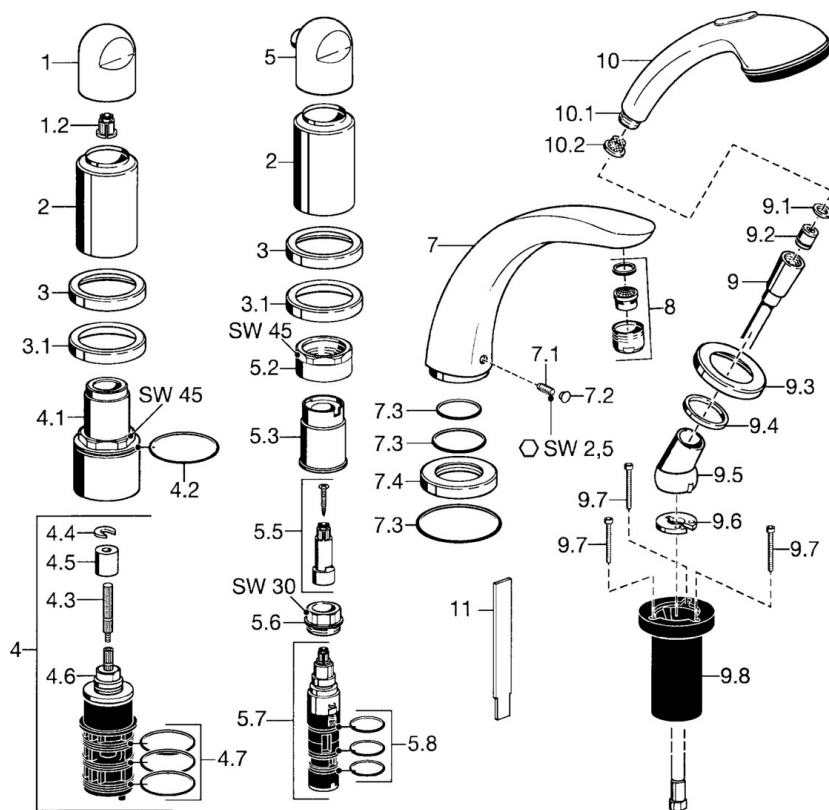

EAN: 4015474048843
static.hansa.com/5319203590

- Sprcha & vana
- Sada pro konečnou montáž, Dvě ovládací páky
- Montáž na okraj vany
- Chrom/Zlatá
- Rukojeť regulátoru průtoku
- Zpětný ventil (-y)

Technické údaje

Technické vlastnosti

Zdroj teplé vody	max. +80°C
Pracovní tlak	0.5-10 bar
Zabezpečení proti zpětnému toku (ČSN EN 1717)	EB

Náhradní díly

SP53152035

Název	Kód
1 Ovládací páka	59912262
1.2 Adaptér Bílá	59910235
2 Krytka Zlatá Ukončeno	59912309
2 Krytka Ukončeno	59912308
3 Kryt příruby Ukončeno	59912256
3.1 Kryt příruby	59912259
4.1 Oční šroub, M52x1, SW45 Ukončeno	59912315
4.2 O-kroužek, 50.52x1.78	59906841
4.3 Vřetena, M4 Ukončeno	59912317
4.4 Kroužek	59910694
4.5 Adaptér	59912318
4.6 Ventilů	59912098
4.7 O-kroužek, d 40x2	59911507
5 Rukojeť regulátoru průtoku Ukončeno	59912312
5.2 Oční šroub, M42x1, SW45 Ukončeno	59912321
5.3 Těsnící kroužek Ukončeno	59912320
5.5 Vřetena Ukončeno	59912319
5.6 Oční šroub, M32x1.5	59911898
5.7 Přepínač	59911834
5.8 O-kroužek, d 24x2	59911835
7 Výtokové rameno, L=240	59912273
7 Výtokové rameno, L=185	59912270
7.1 Šroub, M6x16, SW 2.5	59910120
7.2 Vymezovací vložka	59911840
7.3 Těsnící sada	59912276
7.4 Kryt příruby	59912278
8 Aerátor, M28x1 D	59907198
9 Sprchová hadice, L=1750, G1/2-M12x1	59912281
9.1 Těsnící kroužek, d 21x12x2	59912304
9.2 Zpětný ventil	59905714
9.3 Kryt příruby, M70x1	59912287
9.4 Kroužek	59912286
9.5 Držák	59912282
9.6 [CZ3238]	59912337
9.7 Šroub, M4x45	59912291
9.8 Průchodka	59912290
10 Ruční sprcha Chrom/Zlatá Ukončeno	599043390
10 Ruční sprcha Ukončeno	04320100
10.1 Šroubení pro připojení hadice, G1/2 Ukončeno	59912237
10.2 Filtr	59906859
11 Nástroj Ukončeno	59912277