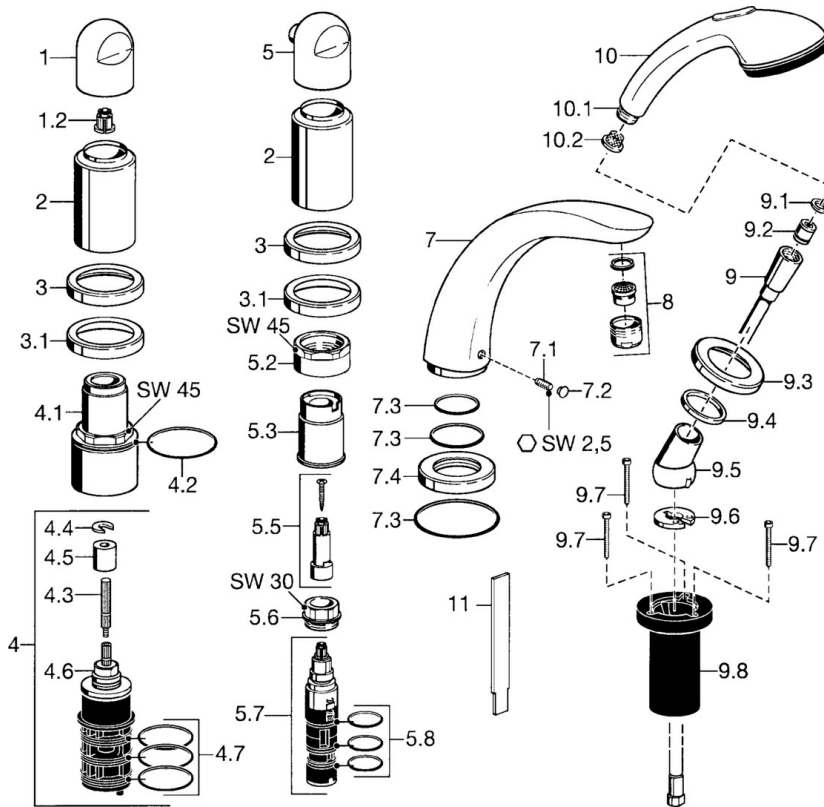

EAN: 4015474048218
static.hansa.com/53192035

- Bad en douche
- Afbouwset, Tweegreeps
- Badrandmontage
- Chroom
- Debietgreep
- Terugslagklep

Technische gegevens

Technische eigenschappen

Warmwatertoevoer	max. +80°C
Werkdruk	0.5-10 bar
Terugstroom beveiliging (EN1717)	EB

Reserveonderdelen

SP53152035

	Naam	Code
1	Hendel Chroom	59912262
1.2	Adapter Wit	59910235
2	Kap Goud Stopgezet	59912309
2	Kap Chroom Stopgezet	59912308
3	Afdekplaat Chroom Stopgezet	59912256
3.1	Afdekplaat Chroom	59912259
4.1	Schroef, M52x1, SW45 Stopgezet	59912315
4.2	O-ring, 50.52x1.78	59906841
4.3	Spindel, M4 Stopgezet	59912317
4.4	Ring	59910694
4.5	Adapter	59912318
4.6	Klep	59912098
4.7	O-ring, d 40x2	59911507
5	Debiethendel Chroom Stopgezet	59912312
5.2	Schroef, M42x1, SW45 Stopgezet	59912321
5.3	Borgring Stopgezet	59912320
5.5	Spindel Stopgezet	59912319
5.6	Schroef, M32x1.5	59911898
5.7	Omsteller	59911834
5.8	O-ring, d 24x2	59911835
7	Uitloop, L=240 Chroom	59912273
7	Uitloop, L=185 Chroom	59912270
7.1	Schroef, M6x16, SW 2.5	59910120
7.2	Binnendeel temperatuurrendel Chroom	59911840
7.3	Dichting	59912276
7.4	Afdekplaat Chroom	59912278
8	Mousseur, M28x1 D Chroom	59907198
9	Doucheslang, L=1750, G1/2-M12x1 Chroom	59912281
9.1	Afdichtring, d 21x12x2	59912304
9.2	Terugslagklep	59905714
9.3	Afdekplaat, M70x1 Chroom	59912287
9.4	Glijring wit	59912286
9.5	Houder Chroom	59912282
9.6	[DU3238]	59912337
9.7	Schroef, M4x45	59912291
9.8	Doorvoernippel	59912290
10	Handdouche Chroom/Goud Stopgezet	599043390
10	Handdouche Chroom Stopgezet	04320100
10.1	Koppelstuk flexibel, G1/2 Stopgezet	59912237
10.2	Filter sproeier	59906859
11	Instrument Stopgezet	59912277