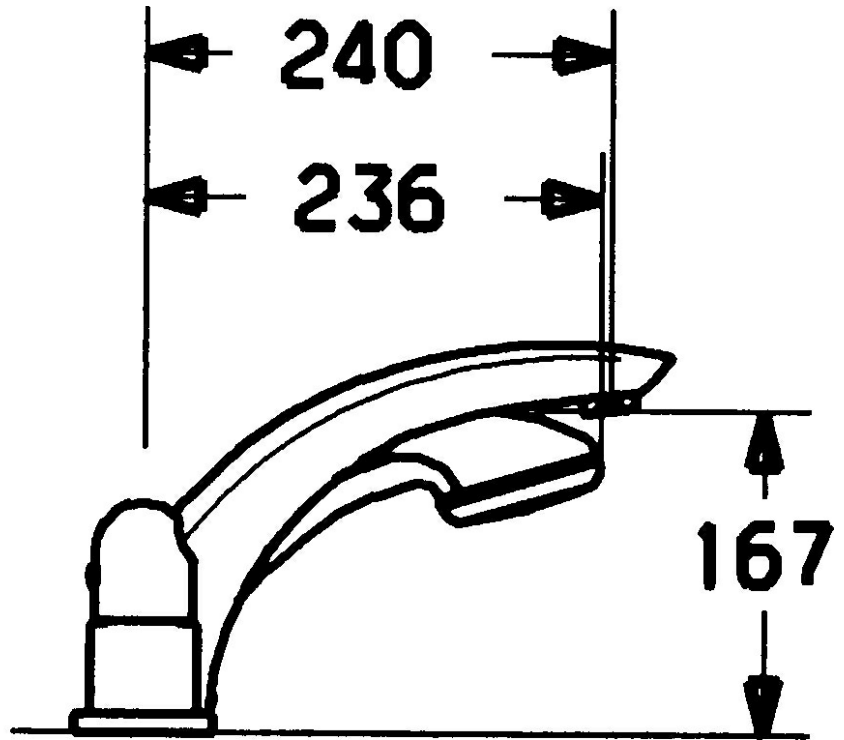

EAN: 4015474048218
static.hansa.com/53192035

- Bad en douche
- Afbouwset, Tweegreeps
- Badrandmontage
- Chroom
- Debietgreep
- Terugslagklep

Technische gegevens

Technische eigenschappen

Warmwatertoevoer	max. +80°C
Werkdruk	0.5-10 bar
Terugstroom beveiliging (EN1717)	EB

Reserveonderdelen

SP53152035

	Naam	Code
1	Hendel Chroom	59912262
1.2	Adapter Wit	59910235
2	Kap Goud Stopgezet	59912309
2	Kap Chroom Stopgezet	59912308
3	Afdekplaat Chroom Stopgezet	59912256
3.1	Afdekplaat Chroom	59912259
4.1	Schroef, M52x1, SW45 Stopgezet	59912315
4.2	O-ring, 50.52x1.78	59906841
4.3	Spindel, M4 Stopgezet	59912317
4.4	Ring	59910694
4.5	Adapter	59912318
4.6	Klep	59912098
4.7	O-ring, d 40x2	59911507
5	Debiethendel Chroom Stopgezet	59912312
5.2	Schroef, M42x1, SW45 Stopgezet	59912321
5.3	Borgring Stopgezet	59912320
5.5	Spindel Stopgezet	59912319
5.6	Schroef, M32x1.5	59911898
5.7	Omsteller	59911834
5.8	O-ring, d 24x2	59911835
7	Uitloop, L=240 Chroom	59912273
7	Uitloop, L=185 Chroom	59912270
7.1	Schroef, M6x16, SW 2.5	59910120
7.2	Binnendeel temperatuurrendel Chroom	59911840
7.3	Dichting	59912276
7.4	Afdekplaat Chroom	59912278
8	Mousseur, M28x1 D Chroom	59907198
9	Doucheslang, L=1750, G1/2-M12x1 Chroom	59912281
9.1	Afdichtring, d 21x12x2	59912304
9.2	Terugslagklep	59905714
9.3	Afdekplaat, M70x1 Chroom	59912287
9.4	Glijring wit	59912286
9.5	Houder Chroom	59912282
9.6	[DU3238]	59912337
9.7	Schroef, M4x45	59912291
9.8	Doorvoernippel	59912290
10	Handdouche Chroom/Goud Stopgezet	599043390
10	Handdouche Chroom Stopgezet	04320100
10.1	Koppelstuk flexibel, G1/2 Stopgezet	59912237
10.2	Filter sproeier	59906859
11	Instrument Stopgezet	59912277