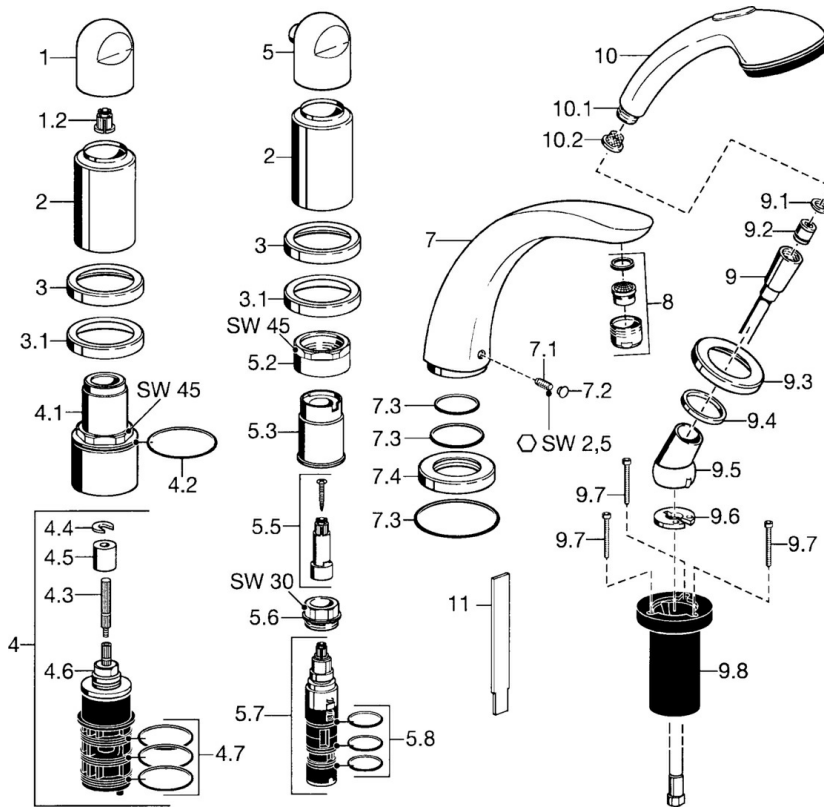

EAN: 4015474048218  
[static.hansa.com/53192035](https://static.hansa.com/53192035)

- Wanne & Dusche
- Fertigmontageset, Zweigriff
- Wannenrandmontage
- Chrom
- Durchflusseinstellgriff
- Rückflussverhinderer

### Technische Eigenschaften

Warmwasserversorgung	max. +80°C
Arbeitsdruck	0.5-10 bar
Sicherungseinrichtung (EN1717)	EB

## Ersatzteile

### SP53152035

	Name	Art.-Nr.
1	Griff	59912262
1.2	Adapter Weiss	59910235
2	Abdeckkappe Gold Ausgelaufen	59912309
2	Abdeckkappe Ausgelaufen	59912308
3	Rosette Ausgelaufen	59912256
3.1	Rosette	59912259
4.1	Ringschraube, M52x1, SW45 Ausgelaufen	59912315
4.2	O-Ring, 50,52x1,78	59906841
4.3	Spindel, M4 Ausgelaufen	59912317
4.4	Ring	59910694
4.5	Adapter	59912318
4.6	Ventil	59912098
4.7	O-Ring, d 40x2	59911507
5	Mengen-Einstell-Griff Ausgelaufen	59912312
5.2	Ringschraube, M42x1, SW45 Ausgelaufen	59912321
5.3	Haltering Ausgelaufen	59912320
5.5	Spindel Ausgelaufen	59912319
5.6	Ringschraube, M32x1,5	59911898
5.7	Umstellung	59911834
5.8	O-Ringsatz, d 24x2	59911835
7	Auslauf, L=240	59912273
7	Auslauf, L=185	59912270
7.1	Schraube, M6x16, SW 2,5	59910120
7.2	Abdeckstopfen	59911840
7.3	Dichtungskit	59912276
7.4	Rosette	59912278
8	Luftsprudler, M28x1 D	59907198
9	Brauseschlauch, L=1750, G1/2-M12x1	59912281
9.1	Dichtungsring, d 21x12x2	59912304
9.2	Rückschlagventil	59905714
9.3	Rosette, M70x1	59912287
9.4	Gleitring	59912286
9.5	Halter	59912282
9.6	Scheibe	59912337
9.7	Schraube, M4x45	59912291
9.8	Schlauchdurchführung	59912290
10	Handbrause Chrom/Gold Ausgelaufen	599043390
10	Handbrause Ausgelaufen	04320100
10.1	Schlauchanschluß, G1/2 Ausgelaufen	59912237
10.2	Sieb	59906859
11	Werkzeuge Ausgelaufen	59912277