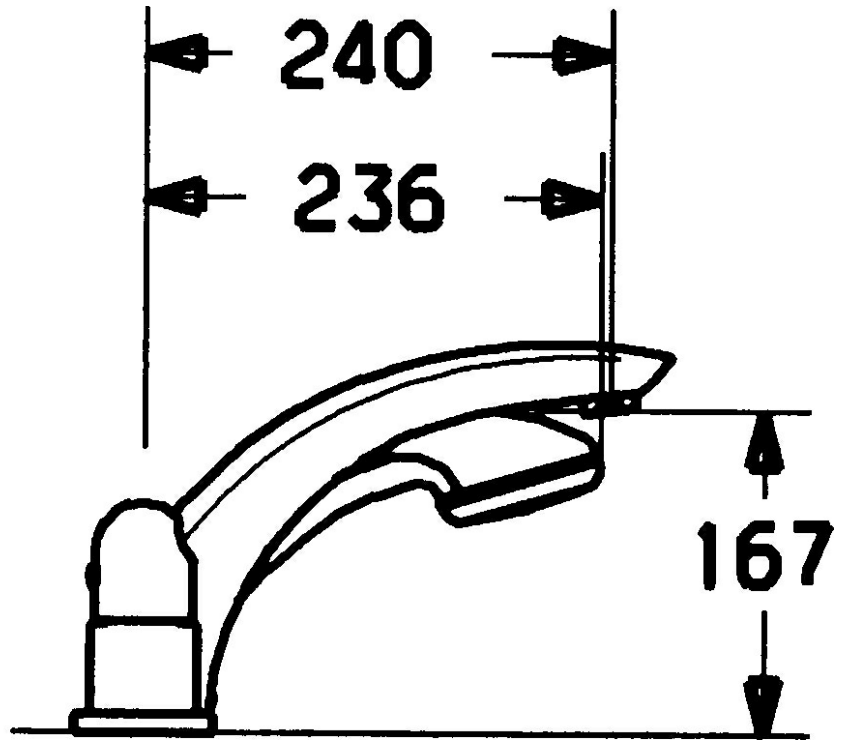

EAN: 4015474048218  
[static.hansa.com/53192035](https://static.hansa.com/53192035)

- Wanne & Dusche
- Fertigmontageset, Zweigriff
- Wannenrandmontage
- Chrom
- Durchflusseinstellgriff
- Rückflussverhinderer

### Technische Eigenschaften

Warmwasserversorgung	max. +80°C
Arbeitsdruck	0.5-10 bar
Sicherungseinrichtung (EN1717)	EB

### SP53152035

	Name	Art.-Nr.
1	Griff	59912262
1.2	Adapter Weiss	59910235
2	Abdeckkappe Gold Ausgelaufen	59912309
2	Abdeckkappe Ausgelaufen	59912308
3	Rosette Ausgelaufen	59912256
3.1	Rosette	59912259
4.1	Ringschraube, M52x1, SW45 Ausgelaufen	59912315
4.2	O-Ring, 50,52x1,78	59906841
4.3	Spindel, M4 Ausgelaufen	59912317
4.4	Ring	59910694
4.5	Adapter	59912318
4.6	Ventil	59912098
4.7	O-Ring, d 40x2	59911507
5	Mengen-Einstell-Griff Ausgelaufen	59912312
5.2	Ringschraube, M42x1, SW45 Ausgelaufen	59912321
5.3	Haltering Ausgelaufen	59912320
5.5	Spindel Ausgelaufen	59912319
5.6	Ringschraube, M32x1,5	59911898
5.7	Umstellung	59911834
5.8	O-Ringsatz, d 24x2	59911835
7	Auslauf, L=240	59912273
7	Auslauf, L=185	59912270
7.1	Schraube, M6x16, SW 2,5	59910120
7.2	Abdeckstopfen	59911840
7.3	Dichtungskit	59912276
7.4	Rosette	59912278
8	Luftsprudler, M28x1 D	59907198
9	Brauseschlauch, L=1750, G1/2-M12x1	59912281
9.1	Dichtungsring, d 21x12x2	59912304
9.2	Rückschlagventil	59905714
9.3	Rosette, M70x1	59912287
9.4	Gleitring	59912286
9.5	Halter	59912282
9.6	Scheibe	59912337
9.7	Schraube, M4x45	59912291
9.8	Schlauchdurchführung	59912290
10	Handbrause Chrom/Gold Ausgelaufen	599043390
10	Handbrause Ausgelaufen	04320100
10.1	Schlauchanschluß, G1/2 Ausgelaufen	59912237
10.2	Sieb	59906859
11	Werkzeuge Ausgelaufen	59912277