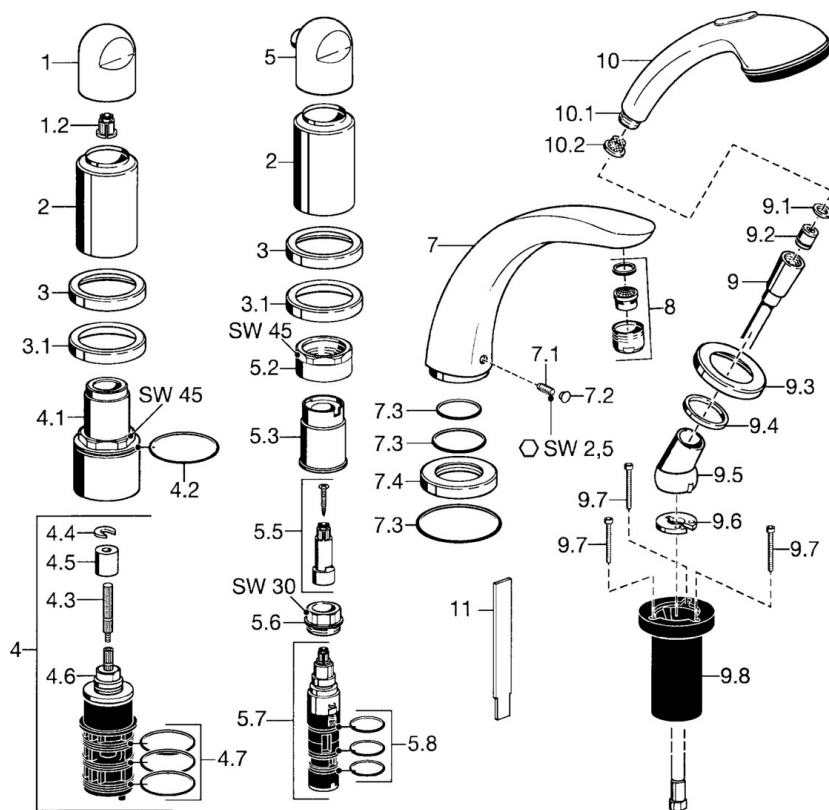

EAN: 4015474048218
static.hansa.com/53192035

- Sprcha & vana
- Sada pro konečnou montáž, Dvě ovládací páky
- Montáž na okraj vany
- Chrom
- Rukojeť regulátoru průtoku
- Zpětný ventil (-y)

Technické údaje

Technické vlastnosti

Zdroj teplé vody	max. +80°C
Pracovní tlak	0.5-10 bar
Zabezpečení proti zpětnému toku (ČSN EN 1717)	EB

Náhradní díly

SP53152035

Název	Kód
1 Ovládací páka	59912262
1.2 Adaptér Bílá	59910235
2 Krytka Zlatá Ukončeno	59912309
2 Krytka Ukončeno	59912308
3 Kryt příruby Ukončeno	59912256
3.1 Kryt příruby	59912259
4.1 Oční šroub, M52x1, SW45 Ukončeno	59912315
4.2 O-kroužek, 50.52x1.78	59906841
4.3 Vřetena, M4 Ukončeno	59912317
4.4 Kroužek	59910694
4.5 Adaptér	59912318
4.6 Ventilů	59912098
4.7 O-kroužek, d 40x2	59911507
5 Rukojeť regulátoru průtoku Ukončeno	59912312
5.2 Oční šroub, M42x1, SW45 Ukončeno	59912321
5.3 Těsnící kroužek Ukončeno	59912320
5.5 Vřetena Ukončeno	59912319
5.6 Oční šroub, M32x1.5	59911898
5.7 Přepínač	59911834
5.8 O-kroužek, d 24x2	59911835
7 Výtokové rameno, L=240	59912273
7 Výtokové rameno, L=185	59912270
7.1 Šroub, M6x16, SW 2.5	59910120
7.2 Vymezovací vložka	59911840
7.3 Těsnící sada	59912276
7.4 Kryt příruby	59912278
8 Aerátor, M28x1 D	59907198
9 Sprchová hadice, L=1750, G1/2-M12x1	59912281
9.1 Těsnící kroužek, d 21x12x2	59912304
9.2 Zpětný ventil	59905714
9.3 Kryt příruby, M70x1	59912287
9.4 Kroužek	59912286
9.5 Držák	59912282
9.6 [CZ3238]	59912337
9.7 Šroub, M4x45	59912291
9.8 Průchodka	59912290
10 Ruční sprcha Chrom/Zlatá Ukončeno	599043390
10 Ruční sprcha Ukončeno	04320100
10.1 Šroubení pro připojení hadice, G1/2 Ukončeno	59912237
10.2 Filtr	59906859
11 Nástroj Ukončeno	59912277