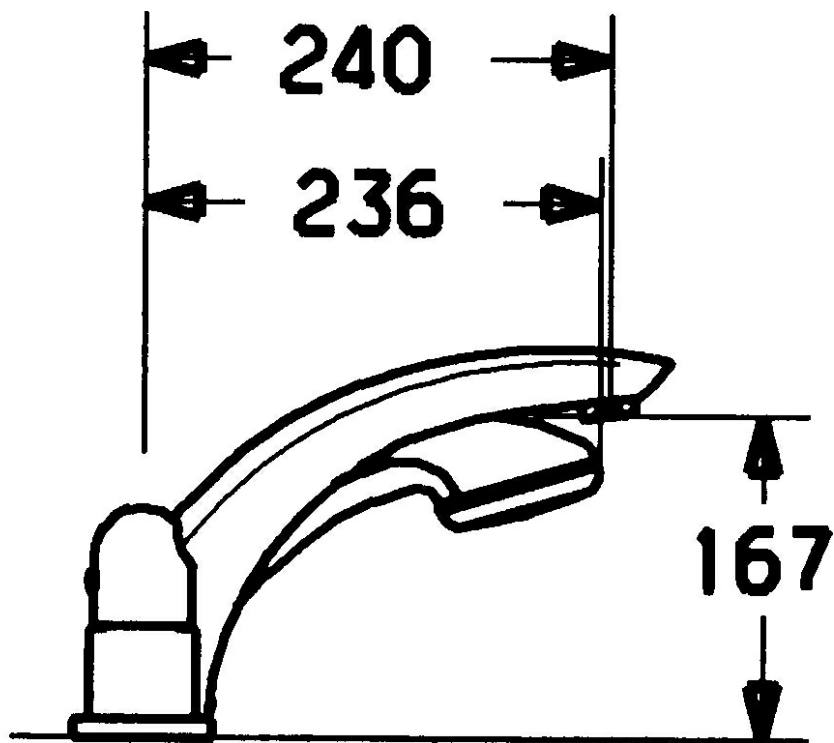

EAN: 4015474048218
static.hansa.com/53192035

- Sprcha & vana
- Sada pro konečnou montáž, Dvě ovládací páky
- Montáž na okraj vany
- Chrom
- Rukojeť regulátoru průtoku
- Zpětný ventil (-y)

Technické údaje

Technické vlastnosti

Zdroj teplé vody	max. +80°C
Pracovní tlak	0.5-10 bar
Zabezpečení proti zpětnému toku (ČSN EN 1717)	EB

Náhradní díly

SP53152035

Název	Kód
1 Ovládací páka	59912262
1.2 Adaptér Bílá	59910235
2 Krytka Zlatá Ukončeno	59912309
2 Krytka Ukončeno	59912308
3 Kryt příruby Ukončeno	59912256
3.1 Kryt příruby	59912259
4.1 Oční šroub, M52x1, SW45 Ukončeno	59912315
4.2 O-kroužek, 50.52x1.78	59906841
4.3 Vřetena, M4 Ukončeno	59912317
4.4 Kroužek	59910694
4.5 Adaptér	59912318
4.6 Ventilů	59912098
4.7 O-kroužek, d 40x2	59911507
5 Rukojeť regulátoru průtoku Ukončeno	59912312
5.2 Oční šroub, M42x1, SW45 Ukončeno	59912321
5.3 Těsnící kroužek Ukončeno	59912320
5.5 Vřetena Ukončeno	59912319
5.6 Oční šroub, M32x1.5	59911898
5.7 Přepínač	59911834
5.8 O-kroužek, d 24x2	59911835
7 Výtokové rameno, L=240	59912273
7 Výtokové rameno, L=185	59912270
7.1 Šroub, M6x16, SW 2.5	59910120
7.2 Vymezovací vložka	59911840
7.3 Těsnící sada	59912276
7.4 Kryt příruby	59912278
8 Aerátor, M28x1 D	59907198
9 Sprchová hadice, L=1750, G1/2-M12x1	59912281
9.1 Těsnící kroužek, d 21x12x2	59912304
9.2 Zpětný ventil	59905714
9.3 Kryt příruby, M70x1	59912287
9.4 Kroužek	59912286
9.5 Držák	59912282
9.6 [CZ3238]	59912337
9.7 Šroub, M4x45	59912291
9.8 Průchodka	59912290
10 Ruční sprcha Chrom/Zlatá Ukončeno	599043390
10 Ruční sprcha Ukončeno	04320100
10.1 Šroubení pro připojení hadice, G1/2 Ukončeno	59912237
10.2 Filtr	59906859
11 Nástroj Ukončeno	59912277