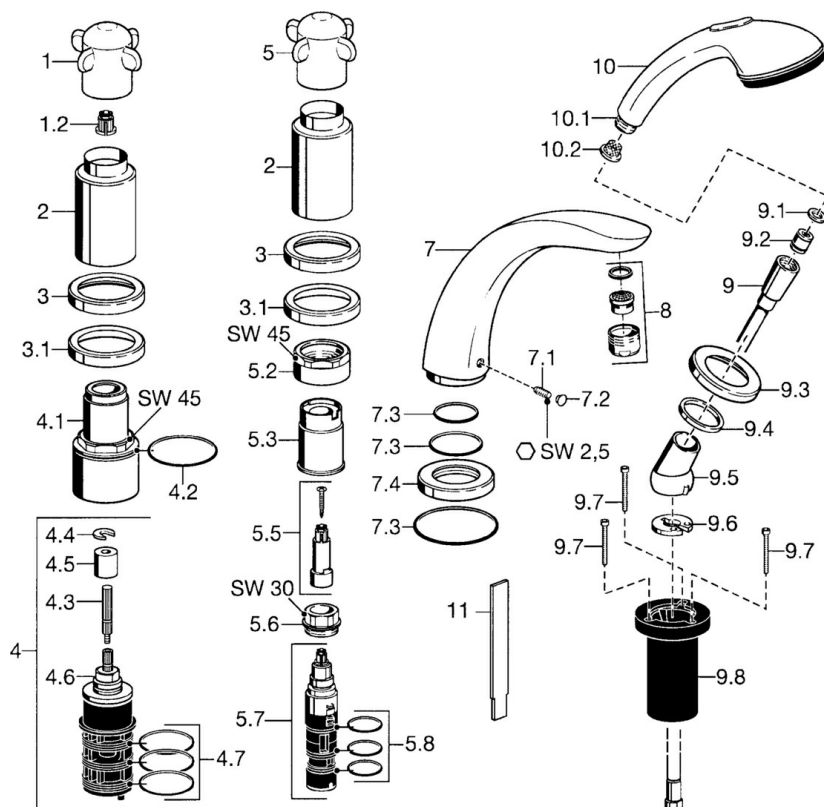

EAN: 4015474048867  
[static.hansa.com/5319203190](https://static.hansa.com/5319203190)

- Sprcha a vaňa
- Sada pre konečnú montáž, Dve ovládacie páky
- Montáž na okraj vane
- Chróm/Zlatá
- Spätný ventil (-y)

## Technické údaje

---

### SP53152031

Název	Kód
1 Rukoväť Ukončené	59912314
1.2 Adaptér Biela	59910235
2 Krytka Ukončené	59912310
3 Kryt príruby Ukončené	59912256
3.1 Kryt príruby	59912259
4.1 Očné skrutka, M52x1, SW45 Ukončené	59912315
4.2 O-kružok, 50.52x1.78	59906841
4.3 Vretenä, M4 Ukončené	59912317
4.4 Krúžok	59910694
4.5 Adaptér	59912318
4.6 Ventil	59912098
4.7 O-kružok, d 40x2	59911507
5.2 Očné skrutka, M42x1, SW45 Ukončené	59912321
5.3 Tesniaci krúžok Ukončené	59912320
5.5 Vretenä Ukončené	59912319
5.6 Očné skrutka, M32x1.5	59911898
5.7 Prepínač	59911834
5.8 O-kružok (komplet), d 24x2	59911835
7 Výtokové rameno, L=240	59912273
7 Výtokové rameno, L=185	59912270
7.1 Skrutka, M6x16, SW 2.5	59910120
7.2 Vymedzovacia vložka	59911840
7.3 Tesnenie sada	59912276
7.4 Kryt príruby	59912278
8 Aerator, M28x1 D	59907198
9 Sprchová hadica, L=1750, G1/2-M12x1	59912281
9.1 Tesniaci krúžok, d 21x12x2	59912304
9.2 Spätný ventil	59905714
9.3 Kryt príruby, M70x1	59912287
9.4 Trecí krúžok	59912286
9.5 Držiak	59912282
9.6 [SK3238]	59912337
9.7 Skrutka, M4x45	59912291
9.8 Prechodka	59912290
10 Ručná sprcha Ukončené	04320100
10 Ručná sprcha Chróm/Zlatá Ukončené	599043390
10.1 Šróbenie pre pripojenie hadice, G1/2 Ukončené	59912237
10.2 Filtre	59906859
11 Nástroj Ukončené	59912277