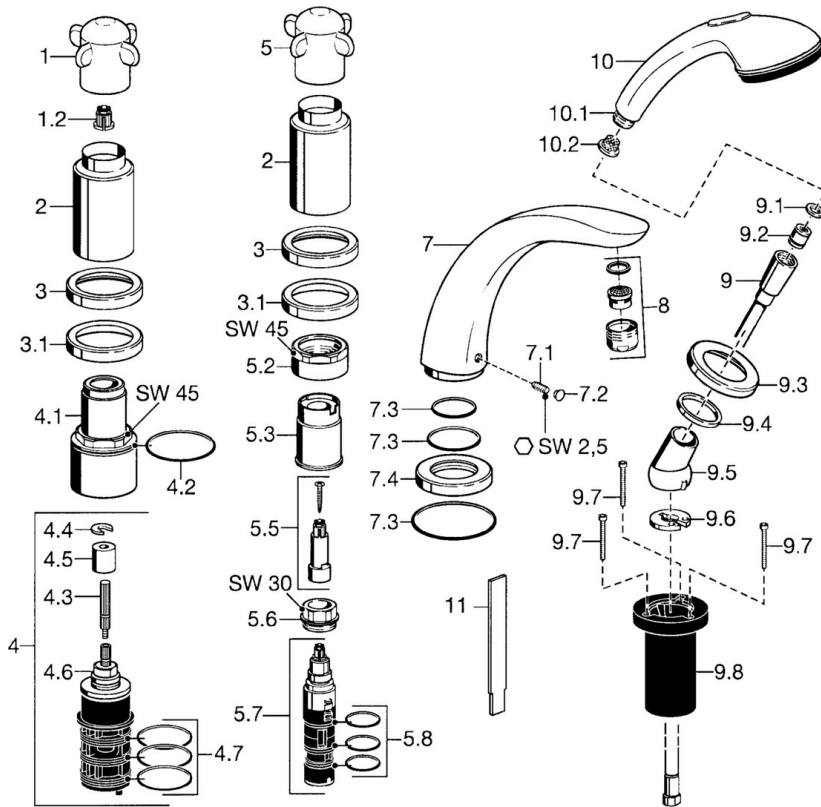

EAN: 4015474048867  
[static.hansa.com/5319203190](https://static.hansa.com/5319203190)

- Wanne & Dusche
- Fertigmontageset, Zweigriff
- Wannenrandmontage
- Chrom/Gold
- Rückflussverhinderer

---

## Technische Daten

---

### Technische Eigenschaften

---

Warmwasserversorgung	<b>max. +80°C</b>
Arbeitsdruck	<b>0.5-10 bar</b>
Sicherungseinrichtung (EN1717)	<b>EB</b>

### SP53152031

	Name	Art.-Nr.
1	Griff Ausgelaufen	59912314
1.2	Adapter Weiss	59910235
2	Abdeckkappe Ausgelaufen	59912310
3	Rosette Ausgelaufen	59912256
3.1	Rosette	59912259
4.1	Ringschraube, M52x1, SW45 Ausgelaufen	59912315
4.2	O-Ring, 50.52x1.78	59906841
4.3	Spindel, M4 Ausgelaufen	59912317
4.4	Ring	59910694
4.5	Adapter	59912318
4.6	Ventil	59912098
4.7	O-Ring, d 40x2	59911507
5.2	Ringschraube, M42x1, SW45 Ausgelaufen	59912321
5.3	Haltering Ausgelaufen	59912320
5.5	Spindel Ausgelaufen	59912319
5.6	Ringschraube, M32x1.5	59911898
5.7	Umstellung	59911834
5.8	O-Ringsatz, d 24x2	59911835
7	Auslauf, L=240	59912273
7	Auslauf, L=185	59912270
7.1	Schraube, M6x16, SW 2.5	59910120
7.2	Abdeckstopfen	59911840
7.3	Dichtungskit	59912276
7.4	Rosette	59912278
8	Luftsprudler, M28x1 D	59907198
9	Brauseschlauch, L=1750, G1/2-M12x1	59912281
9.1	Dichtungsring, d 21x12x2	59912304
9.2	Rückschlagventil	59905714
9.3	Rosette, M70x1	59912287
9.4	Gleitring	59912286
9.5	Halter	59912282
9.6	Scheibe	59912337
9.7	Schraube, M4x45	59912291
9.8	Schlauchdurchführung	59912290
10	Handbrause Ausgelaufen	04320100
10	Handbrause Chrom/Gold Ausgelaufen	599043390
10.1	Schlauchanschluß, G1/2 Ausgelaufen	59912237
10.2	Sieb	59906859
11	Werkzeuge Ausgelaufen	59912277