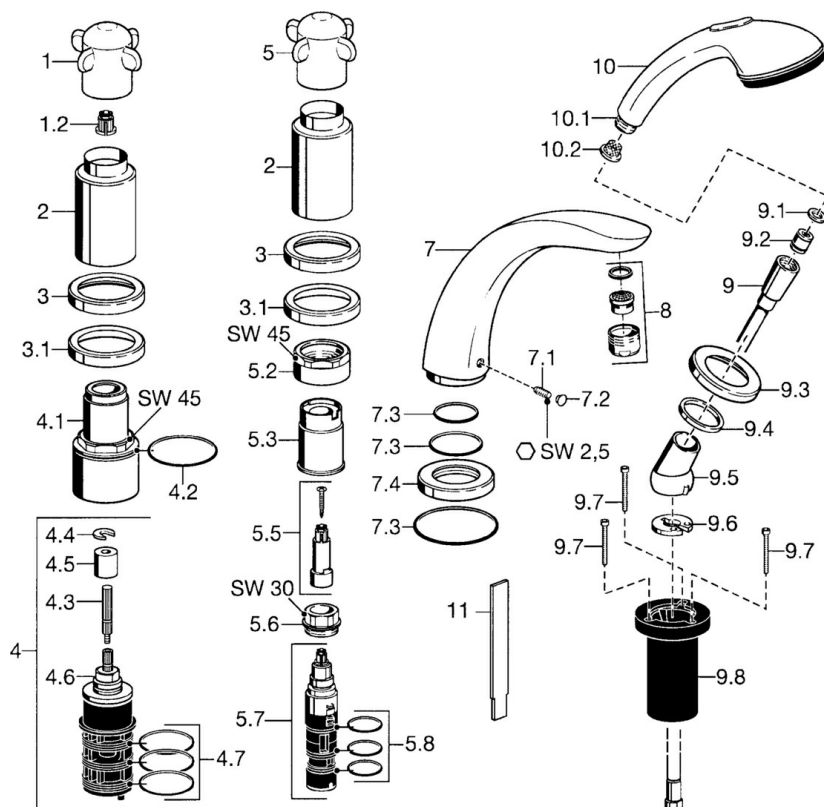

EAN: 4015474048867
static.hansa.com/5319203190

- Sprcha & vana
- Sada pro konečnou montáž, Dvě ovládací páky
- Montáž na okraj vany
- Chrom/Zlatá
- Zpětný ventil (-y)

Technické údaje

Technické vlastnosti

Zdroj teplé vody	max. +80°C
Pracovní tlak	0.5-10 bar
Zabezpečení proti zpětnému toku (ČSN EN 1717)	EB

Náhradní díly

SP53152031

Název	Kód
1 Ovládací páka Ukončeno	59912314
1.2 Adaptér Bílá	59910235
2 Krytka Ukončeno	59912310
3 Kryt příruby Ukončeno	59912256
3.1 Kryt příruby	59912259
4.1 Oční šroub, M52x1, SW45 Ukončeno	59912315
4.2 O-kroužek, 50.52x1.78	59906841
4.3 Vřetena, M4 Ukončeno	59912317
4.4 Kroužek	59910694
4.5 Adaptér	59912318
4.6 Ventilů	59912098
4.7 O-kroužek, d 40x2	59911507
5.2 Oční šroub, M42x1, SW45 Ukončeno	59912321
5.3 Těsnící kroužek Ukončeno	59912320
5.5 Vřetena Ukončeno	59912319
5.6 Oční šroub, M32x1.5	59911898
5.7 Přepínač	59911834
5.8 O-kroužek, d 24x2	59911835
7 Výtokové rameno, L=240	59912273
7 Výtokové rameno, L=185	59912270
7.1 Šroub, M6x16, SW 2.5	59910120
7.2 Vymezovací vložka	59911840
7.3 Těsnící sada	59912276
7.4 Kryt příruby	59912278
8 Aerátor, M28x1 D	59907198
9 Sprchová hadice, L=1750, G1/2-M12x1	59912281
9.1 Těsnící kroužek, d 21x12x2	59912304
9.2 Zpětný ventil	59905714
9.3 Kryt příruby, M70x1	59912287
9.4 Kroužek	59912286
9.5 Držák	59912282
9.6 [CZ3238]	59912337
9.7 Šroub, M4x45	59912291
9.8 Průchodka	59912290
10 Ruční sprcha Ukončeno	04320100
10 Ruční sprcha Chrom/Zlatá Ukončeno	599043390
10.1 Šroubení pro připojení hadice, G1/2 Ukončeno	59912237
10.2 Filtr	59906859
11 Nástroj Ukončeno	59912277