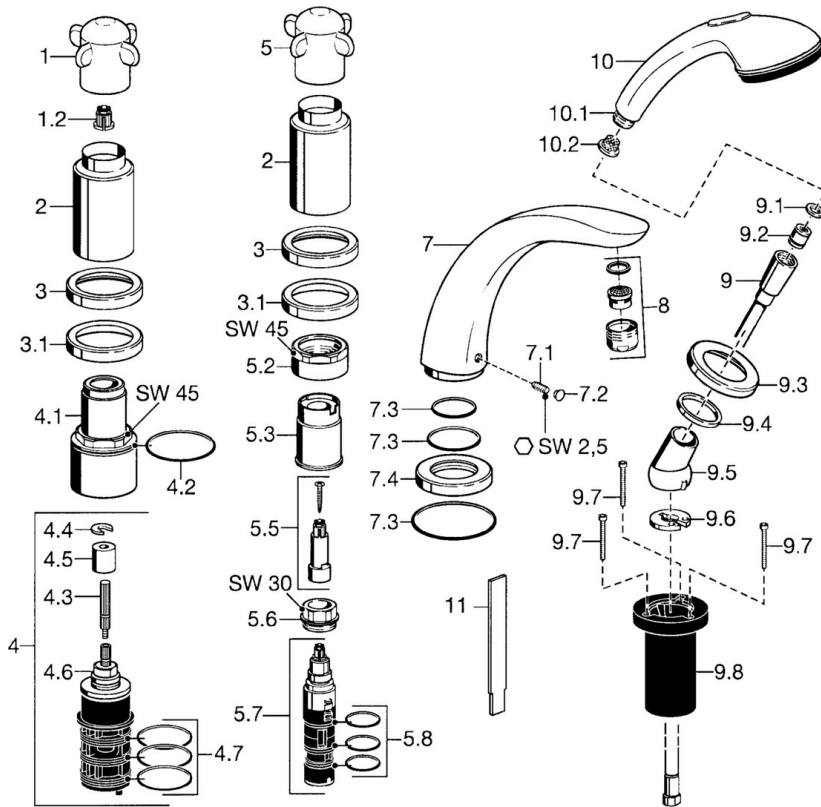

EAN: 4015474048119
static.hansa.com/53192031

- Sprcha a vaňa
- Sada pre konečnú montáž, Dve ovládacie páky
- Montáž na okraj vane
- Chróm
- Spätný ventil (-y)

Technické údaje

Technické vlastnosti

Dodávka teplej vody	max. +80°C
Pracovný tlak	0.5-10 bar
Spätná klapka (STN EN 1717)	EB

Náhradné diely

SP53152031

Název	Kód
1 Rukoväť Ukončené	59912314
1.2 Adaptér Biela	59910235
2 Krytka Ukončené	59912310
3 Kryt príruby Ukončené	59912256
3.1 Kryt príruby	59912259
4.1 Očné skrutka, M52x1, SW45 Ukončené	59912315
4.2 O-kružok, 50.52x1.78	59906841
4.3 Vretená, M4 Ukončené	59912317
4.4 Krúžok	59910694
4.5 Adaptér	59912318
4.6 Ventil	59912098
4.7 O-kružok, d 40x2	59911507
5.2 Očné skrutka, M42x1, SW45 Ukončené	59912321
5.3 Tesniaci krúžok Ukončené	59912320
5.5 Vretená Ukončené	59912319
5.6 Očné skrutka, M32x1.5	59911898
5.7 Prepínač	59911834
5.8 O-kružok (komplet), d 24x2	59911835
7 Výtokové rameno, L=240	59912273
7 Výtokové rameno, L=185	59912270
7.1 Skrutka, M6x16, SW 2.5	59910120
7.2 Vymedzovacia vložka	59911840
7.3 Tesnenie sada	59912276
7.4 Kryt príruby	59912278
8 Aerator, M28x1 D	59907198
9 Sprchová hadica, L=1750, G1/2-M12x1	59912281
9.1 Tesniaci krúžok, d 21x12x2	59912304
9.2 Spätný ventil	59905714
9.3 Kryt príruby, M70x1	59912287
9.4 Trecí krúžok	59912286
9.5 Držiak	59912282
9.6 [SK3238]	59912337
9.7 Skrutka, M4x45	59912291
9.8 Prechodka	59912290
10 Ručná sprcha Ukončené	04320100
10 Ručná sprcha Chróm/Zlatá Ukončené	599043390
10.1 Šróbenie pre pripojenie hadice, G1/2 Ukončené	59912237
10.2 Filtre	59906859
11 Nástroj Ukončené	59912277