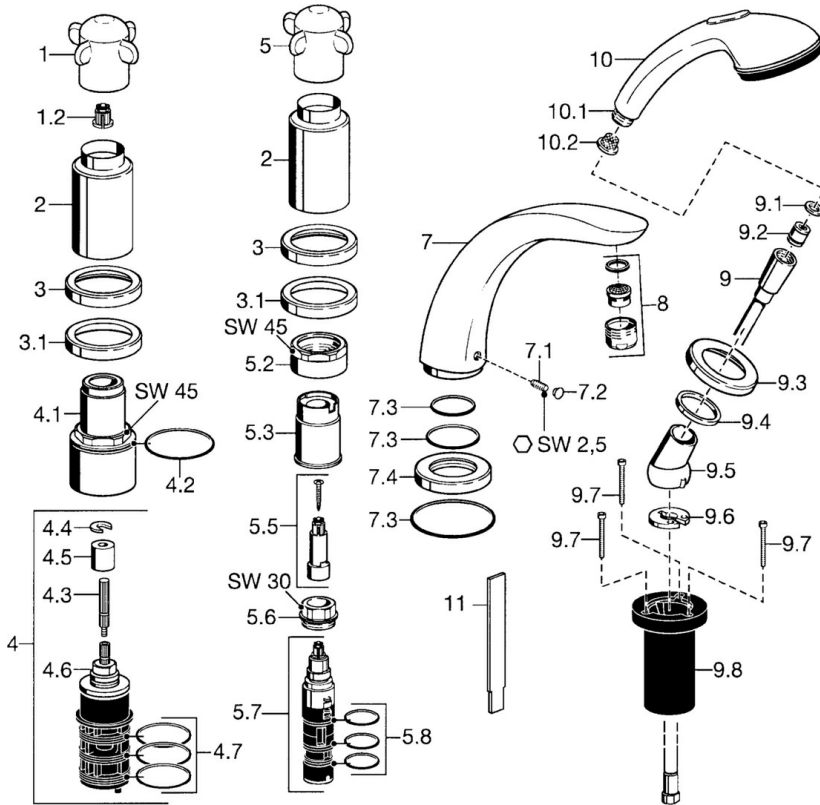

EAN: 4015474048119
static.hansa.com/53192031

- Bad en douche
- Afbouwset, Tweegreeps
- Badrandmontage
- Chroom
- Terugslagklep

Technische gegevens

Technische eigenschappen

Warmwatertoevoer	max. +80°C
Werkdruk	0.5-10 bar
Terugstroom beveiliging (EN1717)	EB

Reserveonderdelen

SP53152031

	Naam	Code
1	Hendel Chroom Stopgezet	59912314
1.2	Adapter Wit	59910235
2	Kap Chroom Stopgezet	59912310
3	Afdekplaat Chroom Stopgezet	59912256
3.1	Afdekplaat Chroom	59912259
4.1	Schroef, M52x1, SW45 Stopgezet	59912315
4.2	O-ring, 50.52x1.78	59906841
4.3	Spindel, M4 Stopgezet	59912317
4.4	Ring	59910694
4.5	Adapter	59912318
4.6	Klep	59912098
4.7	O-ring, d 40x2	59911507
5.2	Schroef, M42x1, SW45 Stopgezet	59912321
5.3	Borgring Stopgezet	59912320
5.5	Spindel Stopgezet	59912319
5.6	Schroef, M32x1.5	59911898
5.7	Omsteller	59911834
5.8	O-ring, d 24x2	59911835
7	Uitloop, L=240 Chroom	59912273
7	Uitloop, L=185 Chroom	59912270
7.1	Schroef, M6x16, SW 2.5	59910120
7.2	Binnendeel temperatuurhendel Chroom	59911840
7.3	Dichting	59912276
7.4	Afdekplaat Chroom	59912278
8	Mousseur, M28x1 D Chroom	59907198
9	Doucheslang, L=1750, G1/2-M12x1 Chroom	59912281
9.1	Afdichtring, d 21x12x2	59912304
9.2	Terugslagklep	59905714
9.3	Afdekplaat, M70x1 Chroom	59912287
9.4	Glijring wit	59912286
9.5	Houder Chroom	59912282
9.6	[DU3238]	59912337
9.7	Schroef, M4x45	59912291
9.8	Doorvoernippel	59912290
10	Handdouche Chroom Stopgezet	04320100
10	Handdouche Chroom/Goud Stopgezet	599043390
10.1	Koppelstuk flexibel, G1/2 Stopgezet	59912237
10.2	Filter sproeier	59906859
11	Instrument Stopgezet	59912277