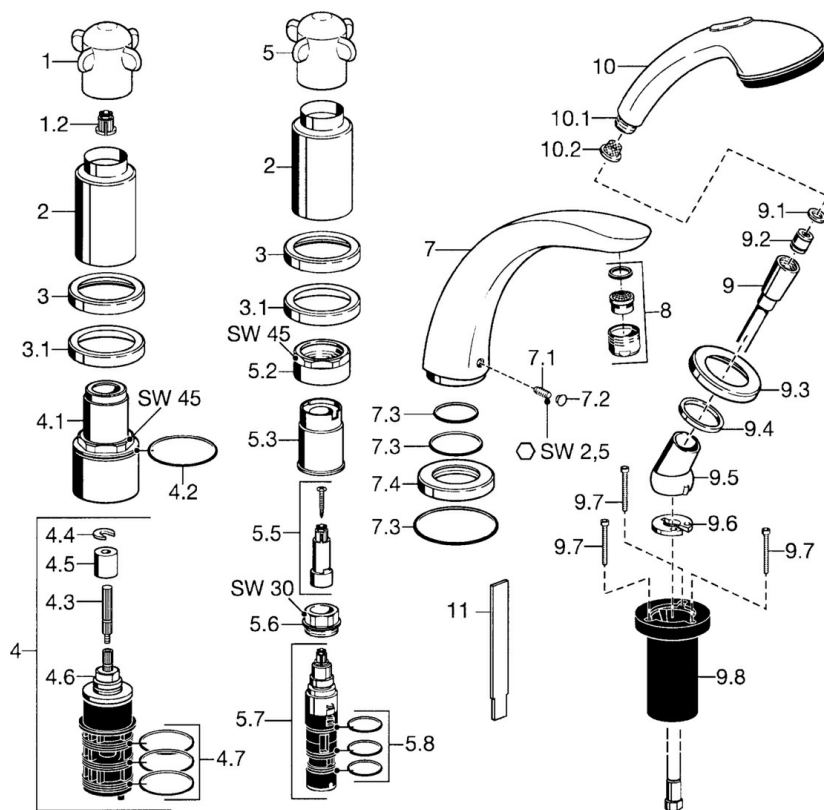

EAN: 4015474048119
static.hansa.com/53192031

- Vasca & doccia
- Cromo
- Set esterno, A due maniglie
- Valvola/e di non ritorno
- Montaggio a bordo vasca

Dati tecnici

Caratteristiche tecniche

Fornitura di acqua calda	max. +80°C
Pressione di esercizio	0.5-10 bar
Backflow prevention (EN1717)	EB

Parti di ricambio

SP53152031

	Nome	Codice
1	Maniglia Cromo Fuori produzione	59912314
1.2	Adapter Bianco	59910235
2	Cappuccio Cromo Fuori produzione	59912310
3	Piastra Cromo Fuori produzione	59912256
3.1	Piastra Cromo	59912259
4.1	Vite eye, M52x1, SW45 Fuori produzione	59912315
4.2	O-ring, 50.52x1.78	59906841
4.3	Mandrino, M4 Fuori produzione	59912317
4.4	Anello	59910694
4.5	Adapter	59912318
4.6	Valvola	59912098
4.7	O-ring, d 40x2	59911507
5.2	Vite eye, M42x1, SW45 Fuori produzione	59912321
5.3	Anello di tenuta Fuori produzione	59912320
5.5	Mandrino Fuori produzione	59912319
5.6	Vite eye, M32x1.5	59911898
5.7	Deviatore	59911834
5.8	O-ring, d 24x2	59911835
7	Bocca, L=240 Cromo	59912273
7	Bocca, L=185 Cromo	59912270
7.1	Screw, M6x16, SW 2.5	59910120
7.2	Spinotto Cromo	59911840
7.3	Kit di guarnizione	59912276
7.4	Piastra Cromo	59912278
8	Aereatore, M28x1 D Cromo	59907198
9	Flessibile doccia, L=1750, G1/2-M12x1 Cromo	59912281
9.1	L'anello di tenuta, d 21x12x2	59912304
9.2	Valvola antiriflusso	59905714
9.3	Piastra, M70x1 Cromo	59912287
9.4	Anello glassato	59912286
9.5	Titolare Cromo	59912282
9.6	[IT3238]	59912337
9.7	Screw, M4x45	59912291
9.8	Supporto per doccetta	59912290
10	Doccetta Cromo Fuori produzione	04320100
10	Doccetta Cromo/Oro Fuori produzione	599043390
10.1	Hose coupling, G1/2 Fuori produzione	59912237
10.2	Filtro	59906859
11	Tool Fuori produzione	59912277