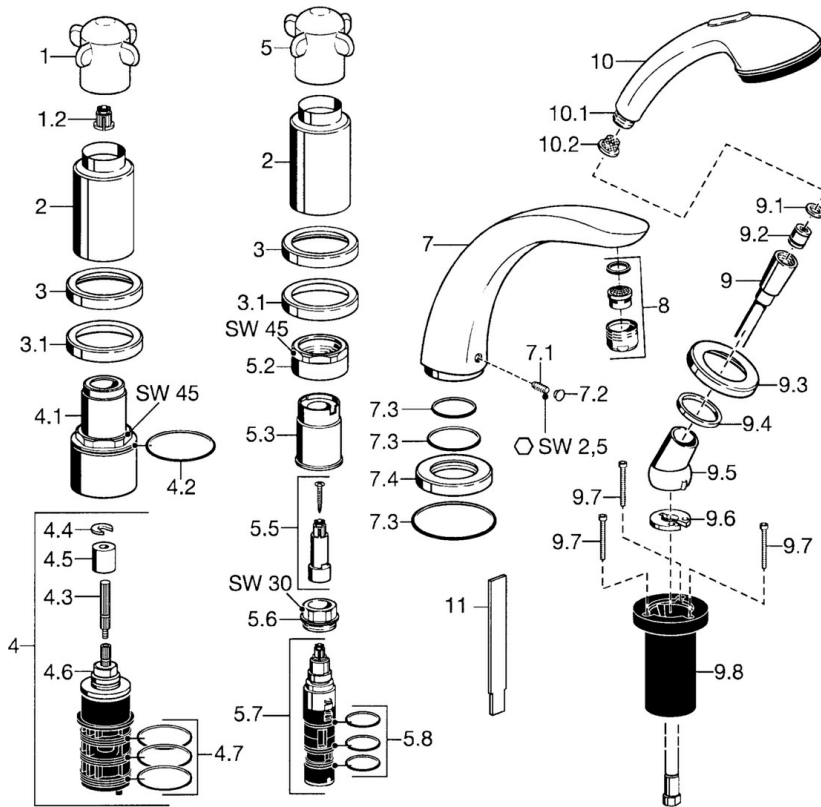

EAN: 4015474048119  
[static.hansa.com/53192031](https://static.hansa.com/53192031)

- Wanne & Dusche
- Fertigmontageset, Zweigriff
- Wannenrandmontage
- Chrom
- Rückflussverhinderer

---

## Technische Daten

---

### Technische Eigenschaften

---

Warmwasserversorgung	<b>max. +80°C</b>
Arbeitsdruck	<b>0.5-10 bar</b>
Sicherungseinrichtung (EN1717)	<b>EB</b>

### SP53152031

	Name	Art.-Nr.
1	Griff Ausgelaufen	59912314
1.2	Adapter Weiss	59910235
2	Abdeckkappe Ausgelaufen	59912310
3	Rosette Ausgelaufen	59912256
3.1	Rosette	59912259
4.1	Ringschraube, M52x1, SW45 Ausgelaufen	59912315
4.2	O-Ring, 50.52x1.78	59906841
4.3	Spindel, M4 Ausgelaufen	59912317
4.4	Ring	59910694
4.5	Adapter	59912318
4.6	Ventil	59912098
4.7	O-Ring, d 40x2	59911507
5.2	Ringschraube, M42x1, SW45 Ausgelaufen	59912321
5.3	Haltering Ausgelaufen	59912320
5.5	Spindel Ausgelaufen	59912319
5.6	Ringschraube, M32x1.5	59911898
5.7	Umstellung	59911834
5.8	O-Ringsatz, d 24x2	59911835
7	Auslauf, L=240	59912273
7	Auslauf, L=185	59912270
7.1	Schraube, M6x16, SW 2.5	59910120
7.2	Abdeckstopfen	59911840
7.3	Dichtungskit	59912276
7.4	Rosette	59912278
8	Luftsprudler, M28x1 D	59907198
9	Braueschlauch, L=1750, G1/2-M12x1	59912281
9.1	Dichtungsring, d 21x12x2	59912304
9.2	Rückschlagventil	59905714
9.3	Rosette, M70x1	59912287
9.4	Gleitring	59912286
9.5	Halter	59912282
9.6	Scheibe	59912337
9.7	Schraube, M4x45	59912291
9.8	Schlauchdurchführung	59912290
10	Handbrause Ausgelaufen	04320100
10	Handbrause Chrom/Gold Ausgelaufen	599043390
10.1	Schlauchanschluß, G1/2 Ausgelaufen	59912237
10.2	Sieb	59906859
11	Werkzeuge Ausgelaufen	59912277