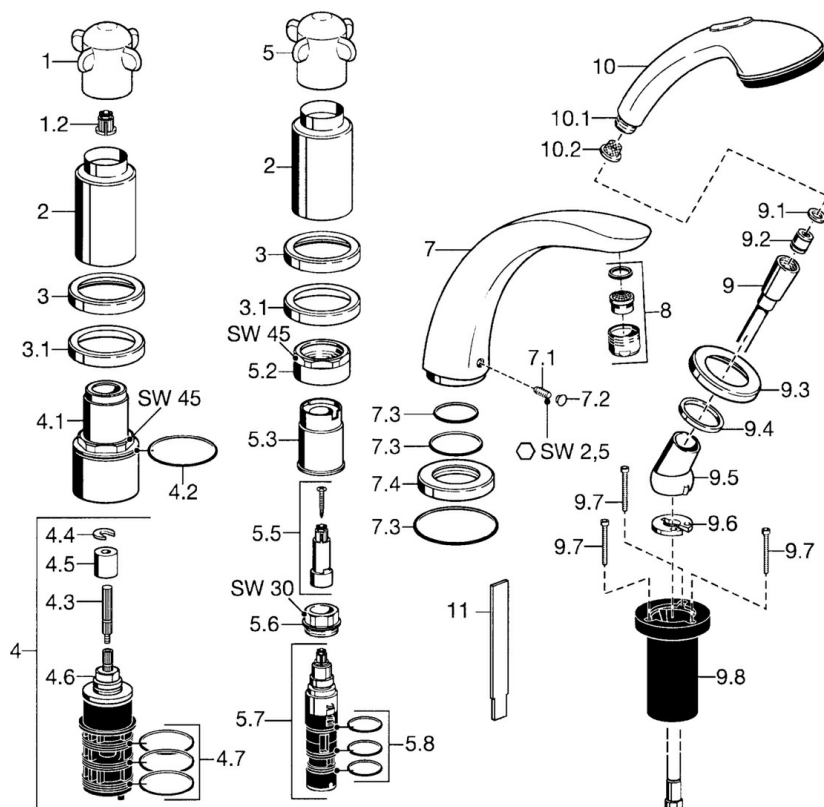

EAN: 4015474048119  
[static.hansa.com/53192031](https://static.hansa.com/53192031)

- Sprcha & vana
- Sada pro konečnou montáž, Dvě ovládací páky
- Montáž na okraj vany
- Chrom
- Zpětný ventil (-y)

### Technické vlastnosti

Zdroj teplé vody	<b>max. +80°C</b>
Pracovní tlak	<b>0.5-10 bar</b>
Zabezpečení proti zpětnému toku (ČSN EN 1717)	<b>EB</b>

## Náhradní díly

### SP53152031

Název	Kód
1 Ovládací páka Ukončeno	59912314
1.2 Adaptér Bílá	59910235
2 Krytka Ukončeno	59912310
3 Kryt příruby Ukončeno	59912256
3.1 Kryt příruby	59912259
4.1 Oční šroub, M52x1, SW45 Ukončeno	59912315
4.2 O-kroužek, 50.52x1.78	59906841
4.3 Vřetena, M4 Ukončeno	59912317
4.4 Kroužek	59910694
4.5 Adaptér	59912318
4.6 Ventilů	59912098
4.7 O-kroužek, d 40x2	59911507
5.2 Oční šroub, M42x1, SW45 Ukončeno	59912321
5.3 Těsnící kroužek Ukončeno	59912320
5.5 Vřetena Ukončeno	59912319
5.6 Oční šroub, M32x1.5	59911898
5.7 Přepínač	59911834
5.8 O-kroužek, d 24x2	59911835
7 Výtokové rameno, L=240	59912273
7 Výtokové rameno, L=185	59912270
7.1 Šroub, M6x16, SW 2.5	59910120
7.2 Vymezovací vložka	59911840
7.3 Těsnící sada	59912276
7.4 Kryt příruby	59912278
8 Aerátor, M28x1 D	59907198
9 Sprchová hadice, L=1750, G1/2-M12x1	59912281
9.1 Těsnící kroužek, d 21x12x2	59912304
9.2 Zpětný ventil	59905714
9.3 Kryt příruby, M70x1	59912287
9.4 Kroužek	59912286
9.5 Držák	59912282
9.6 [CZ3238]	59912337
9.7 Šroub, M4x45	59912291
9.8 Průchodka	59912290
10 Ruční sprcha Ukončeno	04320100
10 Ruční sprcha Chrom/Zlatá Ukončeno	599043390
10.1 Šroubení pro připojení hadice, G1/2 Ukončeno	59912237
10.2 Filtr	59906859
11 Nástroj Ukončeno	59912277