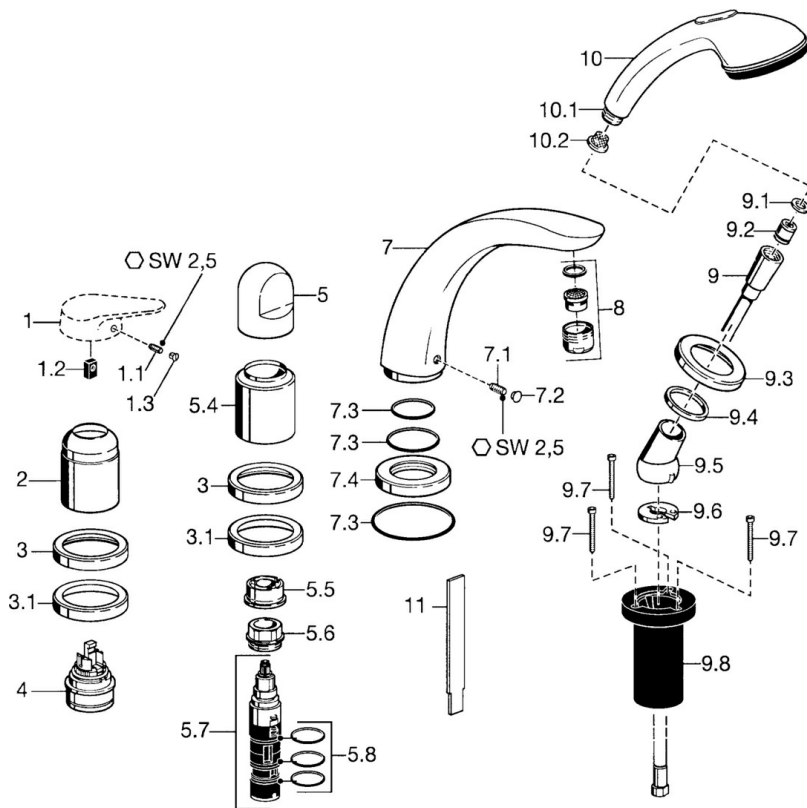

Náhradné diely

SP53182030

Název	Kód	
1.1	Skrutka, M5x8, SW2.5	59904755
1.2	Klzné puzdro	59904778
1.3	Plug, hot/cold	59906705
2	Krytka	59904820
2	Krytka Biela Ukončené	59905521
3	Kryt príruby Ukončené	59912256
3.1	Kryt príruby	59912259
4	Kartuša, 4.8 eco	59904601
5	Rukoväť	59912262
5.4	Krytka	59912265
5.5	Regulátor prietoku	59911897
5.6	Očné skrutka, M32x1.5	59911898
5.7	Prepínač	59912269
5.8	O-kružok (komplet), d 24x2	59911835
7	Výtokové rameno, L=240	59912273
7.1	Skrutka, M6x16, SW 2.5	59910120
7.2	Chróm/Saténová Ukončené	59911917
7.2	Vymedzovacia vložka	59911840
7.3	Tesnenie sada	59912276
7.4	Kryt príruby	59912278
8	Aerator, M28x1 D	59907198
9	Sprchová hadica, L=1750, G1/2-M12x1	59912281
9.1	Tesniaci krúžok, d 21x12x2	59912304
9.2	Spätný ventil	59905714
9.3	Kryt príruby, M70x1 Chróm/Saténová Ukončené	59912288
9.3	Kryt príruby, M70x1	59912287
9.4	Trečí krúžok	59912286
9.5	Držiak	59912282
9.6	[SK3238]	59912337
9.7	Skrutka, M4x45	59912291
9.8	Prechodka	59912290
10	Ručná sprcha Chróm/Zlatá Ukončené	599043390
10	Ručná sprcha Chróm/Saténová Ukončené	599043392
10	Ručná sprcha Ukončené	04320100
10.1	Šróbenie pre pripojenie hadice, G1/2 Ukončené	59912237
10.2	Filtre	59906859
11	Nástroj Ukončené	59912277
N.I.	Nadstavň segment, 30 mm	59912163
N.I.	Nadstavň segment, 30 mm	59912235
N.I.	Predĺženie upevňovacej skrutky	59912169
N.I.	Nadstavň segment, 20 mm	59912160