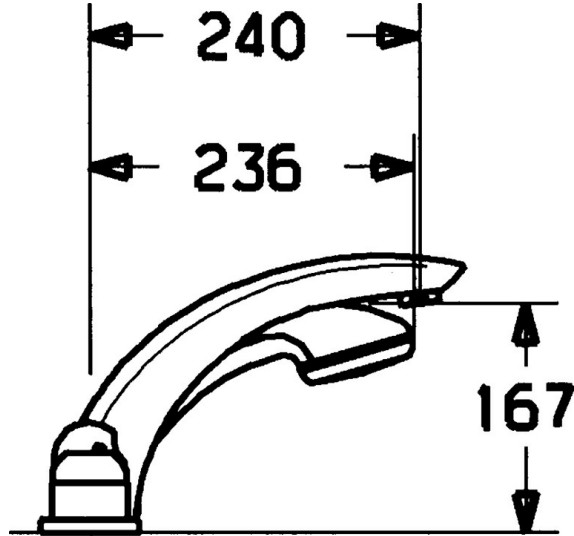

EAN: 4015474048089
static.hansa.com/5318203092

- Sprcha a vaňa
- Sada pre konečnú montáž, Dve ovládacie páky
- Montáž na okraj vane
- Spätný ventil (-y)

Technické údaje

Technické vlastnosti

| | |
|-----------------------------|------------|
| Dodávka teplej vody | max. +80°C |
| Pracovný tlak | 0.5-10 bar |
| Spätná klapka (STN EN 1717) | EB |