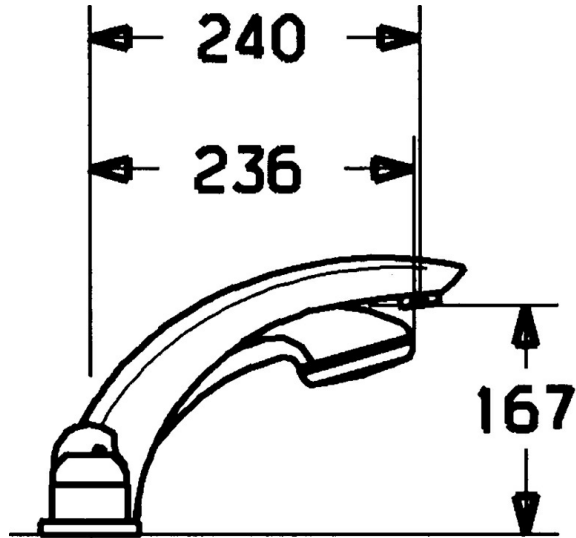

EAN: 4015474048089
static.hansa.com/5318203092

- Wanne & Dusche
- Fertigmontageset, Zweigriff
- Wannenrandmontage
- Rückflussverhinderer

Technische Daten

Technische Eigenschaften

Warmwasserversorgung	max. +80°C
Arbeitsdruck	0.5-10 bar
Sicherungseinrichtung (EN1717)	EB

Ersatzteile

SP53182030

	Name	Art.-Nr.
1.1	Schraube, M5x8, SW2.5	59904755
1.2	Kunststoffadapter	59904778
1.3	Blindstopfen, hot/cold	59906705
2	Abdeckkappe	59904820
2	Abdeckkappe Weiss Ausgelaufen	59905521
3	Rosette Ausgelaufen	59912256
3.1	Rosette	59912259
4	Kartusche, 4,8 eco	59904601
5	Griff	59912262
5.4	Abdeckkappe	59912265
5.5	Durchflussbegrenzer	59911897
5.6	Ringschraube, M32x1.5	59911898
5.7	Umstellung	59912269
5.8	O-Ringsatz, d 24x2	59911835
7	Auslauf, L=240	59912273
7.1	Schraube, M6x16, SW 2.5	59910120
7.2	Blindstopfen Chrom/Seidenmatt Ausgelaufen	59911917
7.2	Abdeckstopfen	59911840
7.3	Dichtungskit	59912276
7.4	Rosette	59912278
8	Luftsprudler, M28x1 D	59907198
9	Brauseschlauch, L=1750, G1/2-M12x1	59912281
9.1	Dichtungsring, d 21x12x2	59912304
9.2	Rückschlagventil	59905714
9.3	Rosette, M70x1 Chrom/Seidenmatt Ausgelaufen	59912288
9.3	Rosette, M70x1	59912287
9.4	Gleitring	59912286
9.5	Halter	59912282
9.6	Scheibe	59912337
9.7	Schraube, M4x45	59912291
9.8	Schlauchdurchführung	59912290
10	Handbrause Chrom/Gold Ausgelaufen	599043390
10	Handbrause Chrom/Seidenmatt Ausgelaufen	599043392
10	Handbrause Ausgelaufen	04320100
10.1	Schlauchanschluß, G1/2 Ausgelaufen	59912237
10.2	Sieb	59906859
11	Werkzeuge Ausgelaufen	59912277
N.I.	Verlängerungssatz, 30 mm	59912163
N.I.	Verlängerungssatz, 30 mm	59912235
N.I.	Verlängerungsschraubensatz	59912169
N.I.	Verlängerungssatz, 20 mm	59912160