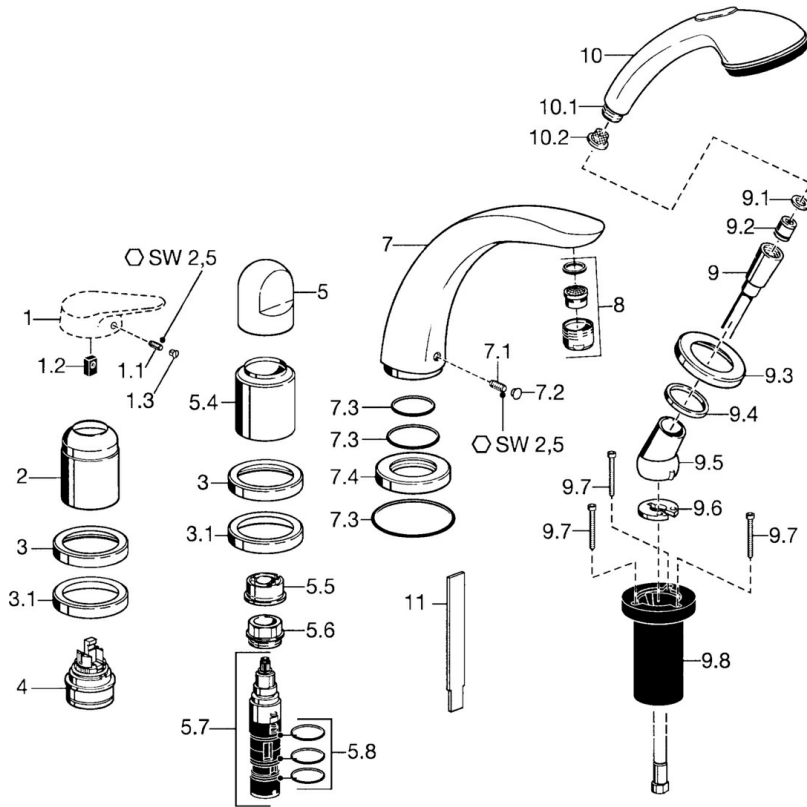

EAN: 4015474048089
static.hansa.com/5318203092

- Wanne & Dusche
- Fertigmontageset, Zweigriff
- Wannenrandmontage
- Rückflussverhinderer

Technische Daten

Technische Eigenschaften

Warmwasserversorgung	max. +80°C
Arbeitsdruck	0.5-10 bar
Sicherungseinrichtung (EN1717)	EB

Ersatzteile

SP53182030

	Name	Art.-Nr.
1.1	Schraube, M5x8, SW2.5	59904755
1.2	Kunststoffadapter	59904778
1.3	Blindstopfen, hot/cold	59906705
2	Abdeckkappe	59904820
2	Abdeckkappe Weiss Ausgelaufen	59905521
3	Rosette Ausgelaufen	59912256
3.1	Rosette	59912259
4	Kartusche, 4,8 eco	59904601
5	Griff	59912262
5.4	Abdeckkappe	59912265
5.5	Durchflussbegrenzer	59911897
5.6	Ringschraube, M32x1.5	59911898
5.7	Umstellung	59912269
5.8	O-Ringsatz, d 24x2	59911835
7	Auslauf, L=240	59912273
7.1	Schraube, M6x16, SW 2.5	59910120
7.2	Blindstopfen Chrom/Seidenmatt Ausgelaufen	59911917
7.2	Abdeckstopfen	59911840
7.3	Dichtungskit	59912276
7.4	Rosette	59912278
8	Luftsprudler, M28x1 D	59907198
9	Brauseschlauch, L=1750, G1/2-M12x1	59912281
9.1	Dichtungsring, d 21x12x2	59912304
9.2	Rückschlagventil	59905714
9.3	Rosette, M70x1 Chrom/Seidenmatt Ausgelaufen	59912288
9.3	Rosette, M70x1	59912287
9.4	Gleitring	59912286
9.5	Halter	59912282
9.6	Scheibe	59912337
9.7	Schraube, M4x45	59912291
9.8	Schlauchdurchführung	59912290
10	Handbrause Chrom/Gold Ausgelaufen	599043390
10	Handbrause Chrom/Seidenmatt Ausgelaufen	599043392
10	Handbrause Ausgelaufen	04320100
10.1	Schlauchanschluß, G1/2 Ausgelaufen	59912237
10.2	Sieb	59906859
11	Werkzeuge Ausgelaufen	59912277
N.I.	Verlängerungssatz, 30 mm	59912163
N.I.	Verlängerungssatz, 30 mm	59912235
N.I.	Verlängerungsschraubensatz	59912169
N.I.	Verlängerungssatz, 20 mm	59912160