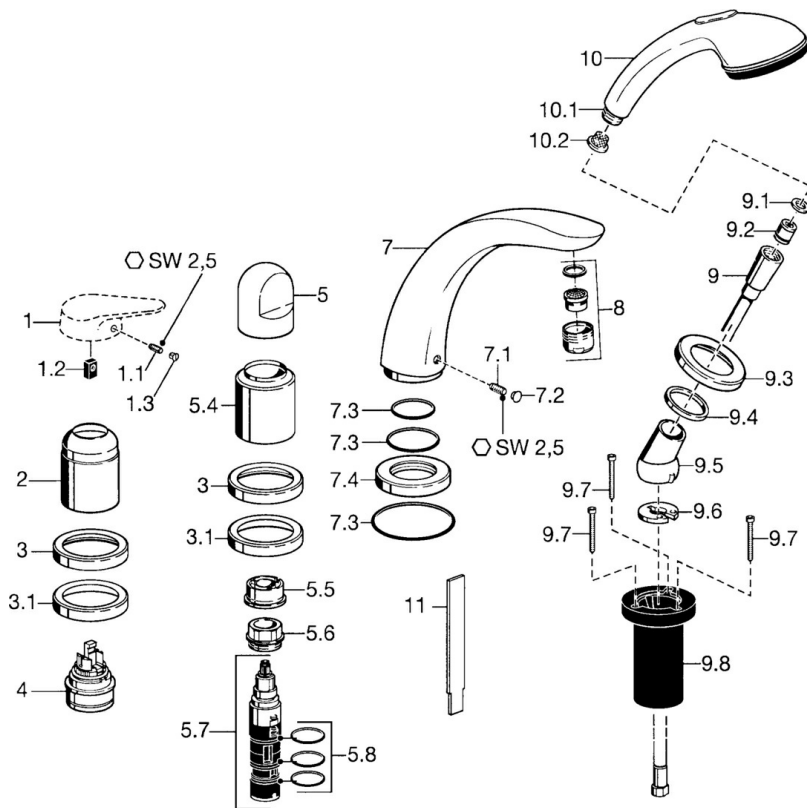

EAN: 4015474048836
static.hansa.com/5318203090

- Sprcha a vaňa
- Sada pre konečnú montáž, Dve ovládacie páky
- Montáž na okraj vane
- Chróm/Zlatá
- Spätný ventil (-y)

Technické údaje

Technické vlastnosti

Dodávka teplej vody	max. +80°C
Pracovný tlak	0.5-10 bar
Spätná klapka (STN EN 1717)	EB

Náhradné diely

SP53182030

Název	Kód	
1.1	Skrutka, M5x8, SW2.5	59904755
1.2	Klzné puzdro	59904778
1.3	Plug, hot/cold	59906705
2	Krytka	59904820
2	Krytka Biela Ukončené	59905521
3	Kryt príruby Ukončené	59912256
3.1	Kryt príruby	59912259
4	Kartuša, 4.8 eco	59904601
5	Rukoväť	59912262
5.4	Krytka	59912265
5.5	Regulátor prietoku	59911897
5.6	Očné skrutka, M32x1.5	59911898
5.7	Prepínač	59912269
5.8	O-kružok (komplet), d 24x2	59911835
7	Výtokové rameno, L=240	59912273
7.1	Skrutka, M6x16, SW 2.5	59910120
7.2	Chróm/Saténová Ukončené	59911917
7.2	Vymedzovacia vložka	59911840
7.3	Tesnenie sada	59912276
7.4	Kryt príruby	59912278
8	Aerator, M28x1 D	59907198
9	Sprchová hadica, L=1750, G1/2-M12x1	59912281
9.1	Tesniaci krúžok, d 21x12x2	59912304
9.2	Spätný ventil	59905714
9.3	Kryt príruby, M70x1 Chróm/Saténová Ukončené	59912288
9.3	Kryt príruby, M70x1	59912287
9.4	Trečí krúžok	59912286
9.5	Držiak	59912282
9.6	[SK3238]	59912337
9.7	Skrutka, M4x45	59912291
9.8	Prechodka	59912290
10	Ručná sprcha Chróm/Zlatá Ukončené	599043390
10	Ručná sprcha Chróm/Saténová Ukončené	599043392
10	Ručná sprcha Ukončené	04320100
10.1	Šróbenie pre pripojenie hadice, G1/2 Ukončené	59912237
10.2	Filtre	59906859
11	Nástroj Ukončené	59912277
N.I.	Nadstavň segment, 30 mm	59912163
N.I.	Nadstavň segment, 30 mm	59912235
N.I.	Predĺženie upevňovacej skrutky	59912169
N.I.	Nadstavň segment, 20 mm	59912160