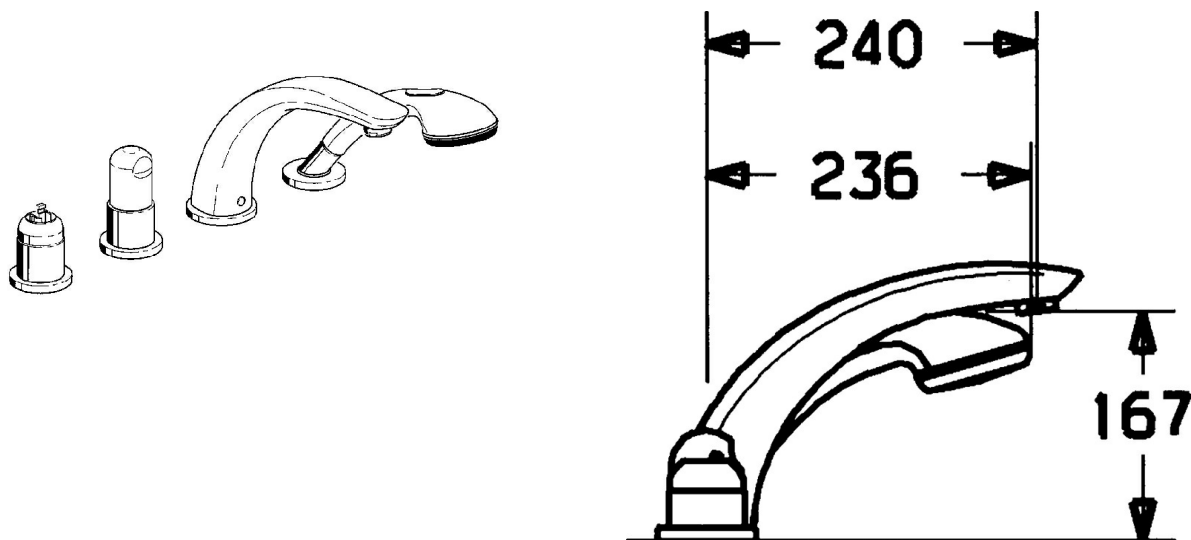

EAN: 4015474048836
static.hansa.com/5318203090

- Sprcha a vaňa
- Sada pre konečnú montáž, Dve ovládacie páky
- Montáž na okraj vane
- Chróm/Zlatá
- Spätný ventil (-y)

Technické údaje

Technické vlastnosti

Dodávka teplej vody	max. +80°C
Pracovný tlak	0.5-10 bar
Spätná klapka (STN EN 1717)	EB

Náhradné diely

SP53182030

Název	Kód	
1.1	Skrutka, M5x8, SW2.5	59904755
1.2	Klzné puzdro	59904778
1.3	Plug, hot/cold	59906705
2	Krytka	59904820
2	Krytka Biela Ukončené	59905521
3	Kryt príruby Ukončené	59912256
3.1	Kryt príruby	59912259
4	Kartuša, 4.8 eco	59904601
5	Rukoväť	59912262
5.4	Krytka	59912265
5.5	Regulátor prietoku	59911897
5.6	Očné skrutka, M32x1.5	59911898
5.7	Prepínač	59912269
5.8	O-kružok (komplet), d 24x2	59911835
7	Výtokové rameno, L=240	59912273
7.1	Skrutka, M6x16, SW 2.5	59910120
7.2	Chróm/Saténová Ukončené	59911917
7.2	Vymedzovacia vložka	59911840
7.3	Tesnenie sada	59912276
7.4	Kryt príruby	59912278
8	Aerator, M28x1 D	59907198
9	Sprchová hadica, L=1750, G1/2-M12x1	59912281
9.1	Tesniaci krúžok, d 21x12x2	59912304
9.2	Spätný ventil	59905714
9.3	Kryt príruby, M70x1 Chróm/Saténová Ukončené	59912288
9.3	Kryt príruby, M70x1	59912287
9.4	Trečí krúžok	59912286
9.5	Držiak	59912282
9.6	[SK3238]	59912337
9.7	Skrutka, M4x45	59912291
9.8	Prechodka	59912290
10	Ručná sprcha Chróm/Zlatá Ukončené	599043390
10	Ručná sprcha Chróm/Saténová Ukončené	599043392
10	Ručná sprcha Ukončené	04320100
10.1	Šróbenie pre pripojenie hadice, G1/2 Ukončené	59912237
10.2	Filtre	59906859
11	Nástroj Ukončené	59912277
N.I.	Nadstavň segment, 30 mm	59912163
N.I.	Nadstavň segment, 30 mm	59912235
N.I.	Predĺženie upevňovacej skrutky	59912169
N.I.	Nadstavň segment, 20 mm	59912160