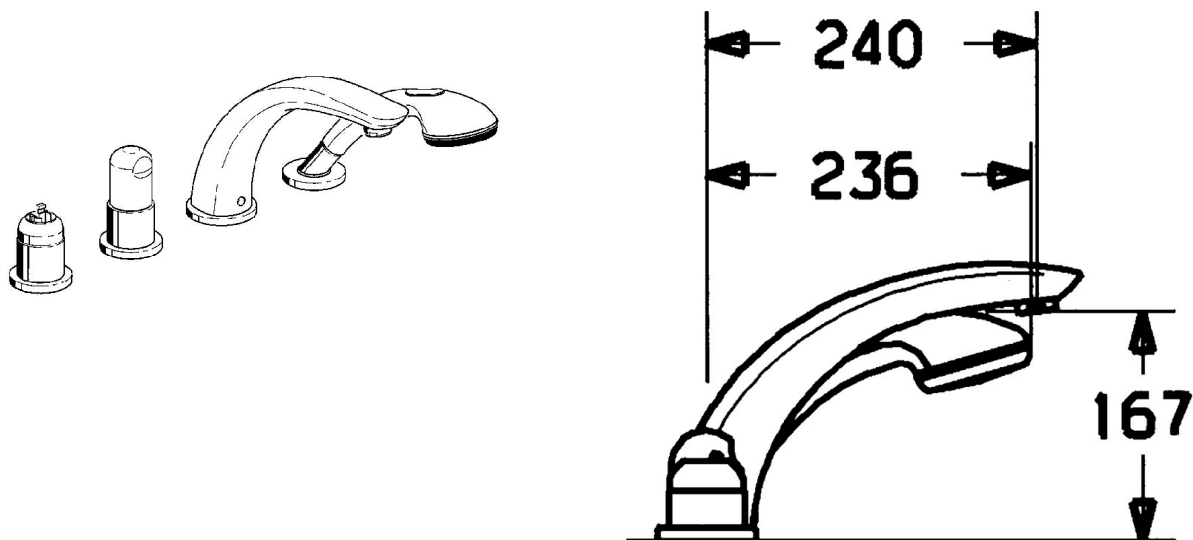

EAN: 4015474048836  
[static.hansa.com/5318203090](https://static.hansa.com/5318203090)

- Bad en douche
- Afbouwset, Tweegreeps
- Badrandmontage
- Chroom/Goud
- Terugslagklep

### Technische eigenschappen

Warmwatertoevoer	max. +80°C
Werkdruk	0.5-10 bar
Terugstroom beveiliging (EN1717)	EB

### SP53182030

	Naam	Code
1.1	Schroef, M5x8, SW2.5	59904755
1.2	Joint klassiek uitloop	59904778
1.3	Plug, hot/cold	59906705
2	Kap Chroom	59904820
2	Kap Wit Stopgezet	59905521
3	Afdekplaat Chroom Stopgezet	59912256
3.1	Afdekplaat Chroom	59912259
4	Binnenwerk, 4.8 eco	59904601
5	Handel Chroom	59912262
5.4	Kap Chroom	59912265
5.5	Doorvoerbegrenzer	59911897
5.6	Schroef, M3x1.5	59911898
5.7	Omsteller	59912269
5.8	O-ring, d 24x2	59911835
7	Uitloop, L=240 Chroom	59912273
7.1	Schroef, M6x16, SW 2.5	59910120
7.2	Plug Chroom/Satijn Stopgezet	59911917
7.2	Binnendeel temperatuurhandel Chroom	59911840
7.3	Dichting	59912276
7.4	Afdekplaat Chroom	59912278
8	Mousseur, M28x1 D Chroom	59907198
9	Doucheslang, L=1750, G1/2-M12x1 Chroom	59912281
9.1	Afdichtring, d 21x12x2	59912304
9.2	Terugslagklep	59905714
9.3	Afdekplaat, M70x1 Chroom/Satijn Stopgezet	59912288
9.3	Afdekplaat, M70x1 Chroom	59912287
9.4	Glijring wit	59912286
9.5	Houder Chroom	59912282
9.6	[DU3238]	59912337
9.7	Schroef, M4x45	59912291
9.8	Doorvoernippel	59912290
10	Handdouche Chroom/Goud Stopgezet	599043390
10	Handdouche Chroom/Satijn Stopgezet	599043392
10	Handdouche Chroom Stopgezet	04320100
10.1	Koppelstuk flexibel, G1/2 Stopgezet	59912237
10.2	Filter sproeier	59906859
11	Instrument Stopgezet	59912277
N.I.	Inbouwverlengstuk compleet, 30 mm	59912163
N.I.	Inbouwverlengstuk compleet, 30 mm	59912235
N.I.	Verlenschroeven Chroom	59912169
N.I.	Inbouwverlengstuk compleet, 20 mm	59912160