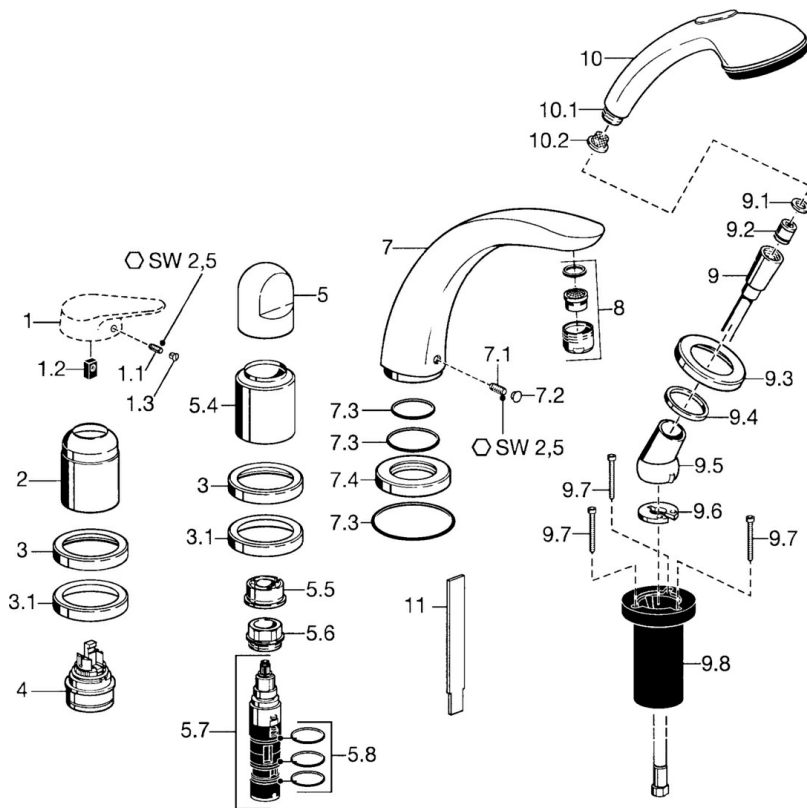

EAN: 4015474048836  
[static.hansa.com/5318203090](https://static.hansa.com/5318203090)

- Bad en douche
- Afbouwset, Tweegreeps
- Badrandmontage
- Chroom/Goud
- Terugslagklep

## Technische gegevens

### Technische eigenschappen

Warmwatertoevoer	max. +80°C
Werkdruk	0.5-10 bar
Terugstroom beveiliging (EN1717)	EB

### SP53182030

	Naam	Code
1.1	Schroef, M5x8, SW2.5	59904755
1.2	Joint klassiek uitloop	59904778
1.3	Plug, hot/cold	59906705
2	Kap Chroom	59904820
2	Kap Wit Stopgezet	59905521
3	Afdekplaat Chroom Stopgezet	59912256
3.1	Afdekplaat Chroom	59912259
4	Binnenwerk, 4.8 eco	59904601
5	Handel Chroom	59912262
5.4	Kap Chroom	59912265
5.5	Doorvoerbegrenzer	59911897
5.6	Schroef, M3x1.5	59911898
5.7	Omsteller	59912269
5.8	O-ring, d 24x2	59911835
7	Uitloop, L=240 Chroom	59912273
7.1	Schroef, M6x16, SW 2.5	59910120
7.2	Plug Chroom/Satijn Stopgezet	59911917
7.2	Binnendeel temperatuurhandel Chroom	59911840
7.3	Dichting	59912276
7.4	Afdekplaat Chroom	59912278
8	Mousseur, M28x1 D Chroom	59907198
9	Doucheslang, L=1750, G1/2-M12x1 Chroom	59912281
9.1	Afdichtring, d 21x12x2	59912304
9.2	Terugslagklep	59905714
9.3	Afdekplaat, M70x1 Chroom/Satijn Stopgezet	59912288
9.3	Afdekplaat, M70x1 Chroom	59912287
9.4	Glijring wit	59912286
9.5	Houder Chroom	59912282
9.6	[DU3238]	59912337
9.7	Schroef, M4x45	59912291
9.8	Doorvoernippel	59912290
10	Handdouche Chroom/Goud Stopgezet	599043390
10	Handdouche Chroom/Satijn Stopgezet	599043392
10	Handdouche Chroom Stopgezet	04320100
10.1	Koppelstuk flexibel, G1/2 Stopgezet	59912237
10.2	Filter sproeier	59906859
11	Instrument Stopgezet	59912277
N.I.	Inbouwverlengstuk compleet, 30 mm	59912163
N.I.	Inbouwverlengstuk compleet, 30 mm	59912235
N.I.	Verlenschroeven Chroom	59912169
N.I.	Inbouwverlengstuk compleet, 20 mm	59912160