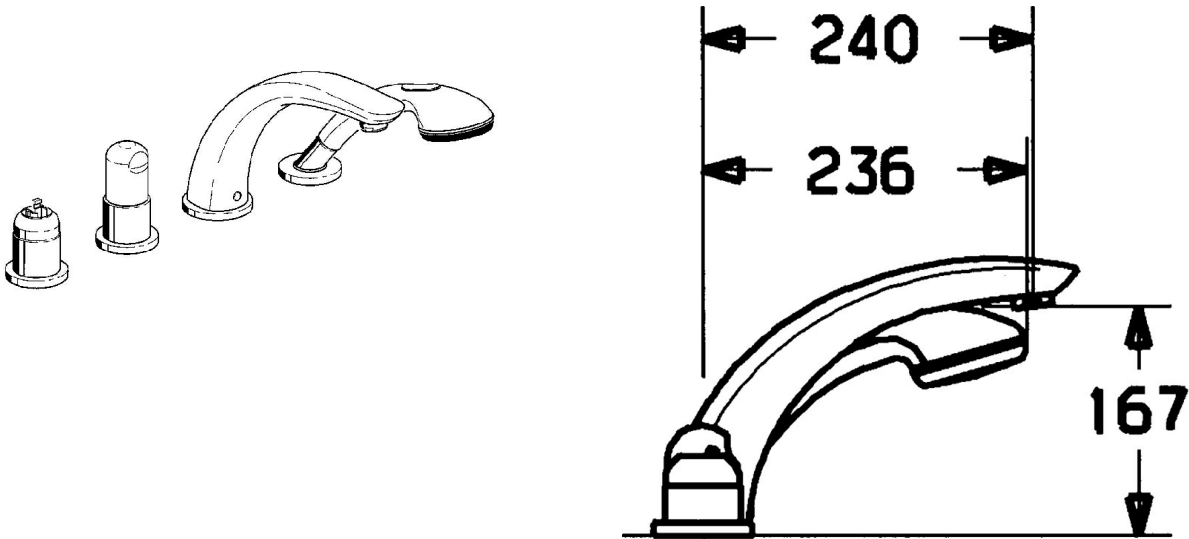

EAN: 4015474048836
static.hansa.com/5318203090

- Vasca & doccia
- Set esterno, A due maniglie
- Montaggio a bordo vasca
- Cromo/Oro
- Valvola/e di non ritorno

Dati tecnici

Caratteristiche tecniche

Fornitura di acqua calda	max. +80°C
Pressione di esercizio	0.5-10 bar
Backflow prevention (EN1717)	EB

Parti di ricambio

SP53182030

	Nome	Codice
1.1	Screw, M5x8, SW2.5	59904755
1.2	Adattatore	59904778
1.3	Tappo, hot/cold	59906705
2	Cappuccio Cromo	59904820
2	Cappuccio Bianco Fuori produzione	59905521
3	Piastra Cromo Fuori produzione	59912256
3.1	Piastra Cromo	59912259
4	Cartuccia, 4,8 eco	59904601
5	Maniglia Cromo	59912262
5.4	Cappuccio Cromo	59912265
5.5	Limitatore di portata	59911897
5.6	Vite eye, M32x1.5	59911898
5.7	Deviatore	59912269
5.8	O-ring, d 24x2	59911835
7	Bocca, L=240 Cromo	59912273
7.1	Screw, M6x16, SW 2.5	59910120
7.2	Tappo Cromo/Satinato Fuori produzione	59911917
7.2	Spinotto Cromo	59911840
7.3	Kit di guarnizione	59912276
7.4	Piastra Cromo	59912278
8	Areatore, M28x1 D Cromo	59907198
9	Flessibile doccia, L=1750, G1/2-M12x1 Cromo	59912281
9.1	L'anello di tenuta, d 21x12x2	59912304
9.2	Valvola antiriflusso	59905714
9.3	Piastra, M70x1 Cromo/Satinato Fuori produzione	59912288
9.3	Piastra, M70x1 Cromo	59912287
9.4	Anello glassato	59912286
9.5	Titolare Cromo	59912282
9.6	[IT3238]	59912337
9.7	Screw, M4x45	59912291
9.8	Supporto per doccetta	59912290
10	Doccetta Cromo/Oro Fuori produzione	599043390
10	Doccetta Cromo/Satinato Fuori produzione	599043392
10	Doccetta Cromo Fuori produzione	04320100
10.1	Hose coupling, G1/2 Fuori produzione	59912237
10.2	Filtro	59906859
11	Tool Fuori produzione	59912277
N.I.	Prolunga, 30 mm	59912163
N.I.	Prolunga, 30 mm	59912235
N.I.	Kit viti per prolunga Cromo	59912169
N.I.	Prolunga, 20 mm	59912160