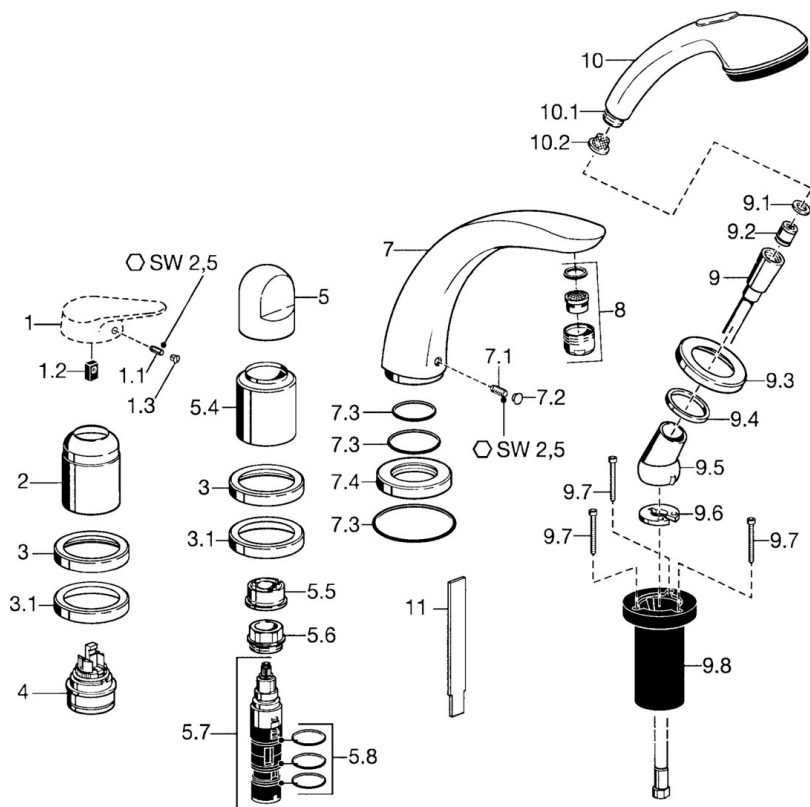

EAN: 4015474048836
static.hansa.com/5318203090

- Vasca & doccia
- Set esterno, A due maniglie
- Montaggio a bordo vasca
- Cromo/Oro
- Valvola/e di non ritorno

Dati tecnici

Caratteristiche tecniche

Fornitura di acqua calda	max. +80°C
Pressione di esercizio	0.5-10 bar
Backflow prevention (EN1717)	EB

Parti di ricambio

SP53182030

	Nome	Codice
1.1	Screw, M5x8, SW2.5	59904755
1.2	Adattatore	59904778
1.3	Tappo, hot/cold	59906705
2	Cappuccio Cromo	59904820
2	Cappuccio Bianco Fuori produzione	59905521
3	Piastra Cromo Fuori produzione	59912256
3.1	Piastra Cromo	59912259
4	Cartuccia, 4,8 eco	59904601
5	Maniglia Cromo	59912262
5.4	Cappuccio Cromo	59912265
5.5	Limitatore di portata	59911897
5.6	Vite eye, M32x1.5	59911898
5.7	Deviatore	59912269
5.8	O-ring, d 24x2	59911835
7	Bocca, L=240 Cromo	59912273
7.1	Screw, M6x16, SW 2.5	59910120
7.2	Tappo Cromo/Satinato Fuori produzione	59911917
7.2	Spinotto Cromo	59911840
7.3	Kit di guarnizione	59912276
7.4	Piastra Cromo	59912278
8	Areatore, M28x1 D Cromo	59907198
9	Flessibile doccia, L=1750, G1/2-M12x1 Cromo	59912281
9.1	L'anello di tenuta, d 21x12x2	59912304
9.2	Valvola antiriflusso	59905714
9.3	Piastra, M70x1 Cromo/Satinato Fuori produzione	59912288
9.3	Piastra, M70x1 Cromo	59912287
9.4	Anello glassato	59912286
9.5	Titolare Cromo	59912282
9.6	[IT3238]	59912337
9.7	Screw, M4x45	59912291
9.8	Supporto per doccetta	59912290
10	Doccetta Cromo/Oro Fuori produzione	599043390
10	Doccetta Cromo/Satinato Fuori produzione	599043392
10	Doccetta Cromo Fuori produzione	04320100
10.1	Hose coupling, G1/2 Fuori produzione	59912237
10.2	Filtro	59906859
11	Tool Fuori produzione	59912277
N.I.	Prolunga, 30 mm	59912163
N.I.	Prolunga, 30 mm	59912235
N.I.	Kit viti per prolunga Cromo	59912169
N.I.	Prolunga, 20 mm	59912160