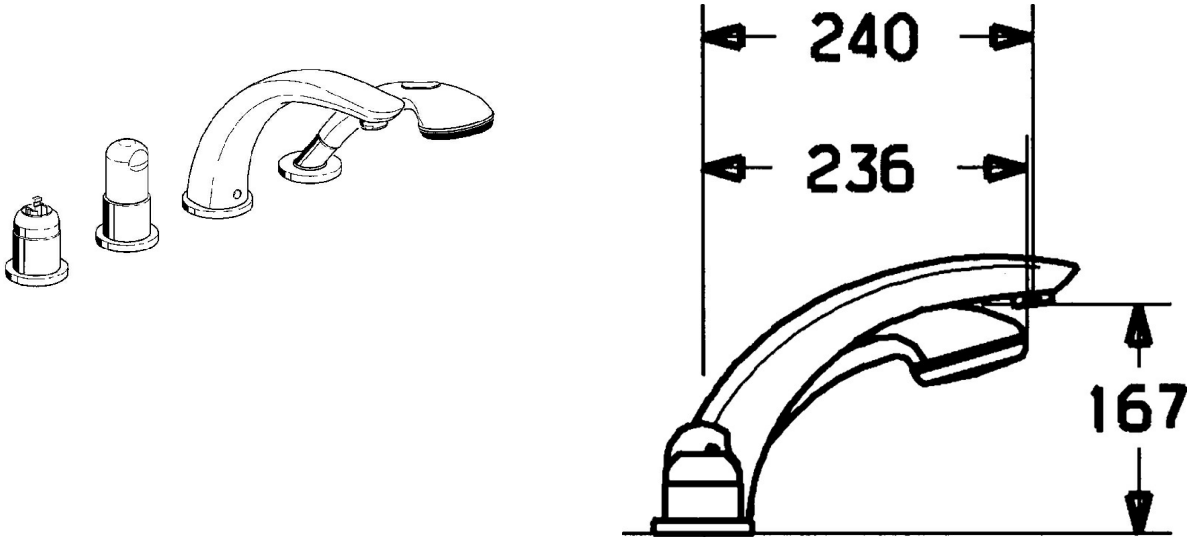

EAN: 4015474048836
static.hansa.com/5318203090

- Wanne & Dusche
- Fertigmontageset, Zweigriff
- Wannrandmontage
- Chrom/Gold
- Rückflussverhinderer

Technische Daten

Technische Eigenschaften

Warmwasserversorgung	max. +80°C
Arbeitsdruck	0.5-10 bar
Sicherungseinrichtung (EN1717)	EB

SP53182030

	Name	Art.-Nr.
1.1	Schraube, M5x8, SW2.5	59904755
1.2	Kunststoffadapter	59904778
1.3	Blindstopfen, hot/cold	59906705
2	Abdeckkappe	59904820
2	Abdeckkappe Weiss Ausgelaufen	59905521
3	Rosette Ausgelaufen	59912256
3.1	Rosette	59912259
4	Kartusche, 4,8 eco	59904601
5	Griff	59912262
5.4	Abdeckkappe	59912265
5.5	Durchflussbegrenzer	59911897
5.6	Ringschraube, M32x1.5	59911898
5.7	Umstellung	59912269
5.8	O-Ringsatz, d 24x2	59911835
7	Auslauf, L=240	59912273
7.1	Schraube, M6x16, SW 2.5	59910120
7.2	Blindstopfen Chrom/Seidenmatt Ausgelaufen	59911917
7.2	Abdeckstopfen	59911840
7.3	Dichtungskit	59912276
7.4	Rosette	59912278
8	Luftsprudler, M28x1 D	59907198
9	Brauseschlauch, L=1750, G1/2-M12x1	59912281
9.1	Dichtungsring, d 21x12x2	59912304
9.2	Rückschlagventil	59905714
9.3	Rosette, M70x1 Chrom/Seidenmatt Ausgelaufen	59912288
9.3	Rosette, M70x1	59912287
9.4	Gleitring	59912286
9.5	Halter	59912282
9.6	Scheibe	59912337
9.7	Schraube, M4x45	59912291
9.8	Schlauchdurchführung	59912290
10	Handbrause Chrom/Gold Ausgelaufen	599043390
10	Handbrause Chrom/Seidenmatt Ausgelaufen	599043392
10	Handbrause Ausgelaufen	04320100
10.1	Schlauchanschluß, G1/2 Ausgelaufen	59912237
10.2	Sieb	59906859
11	Werkzeuge Ausgelaufen	59912277
N.I.	Verlängerungssatz, 30 mm	59912163
N.I.	Verlängerungssatz, 30 mm	59912235
N.I.	Verlängerungsschraubensatz	59912169
N.I.	Verlängerungssatz, 20 mm	59912160