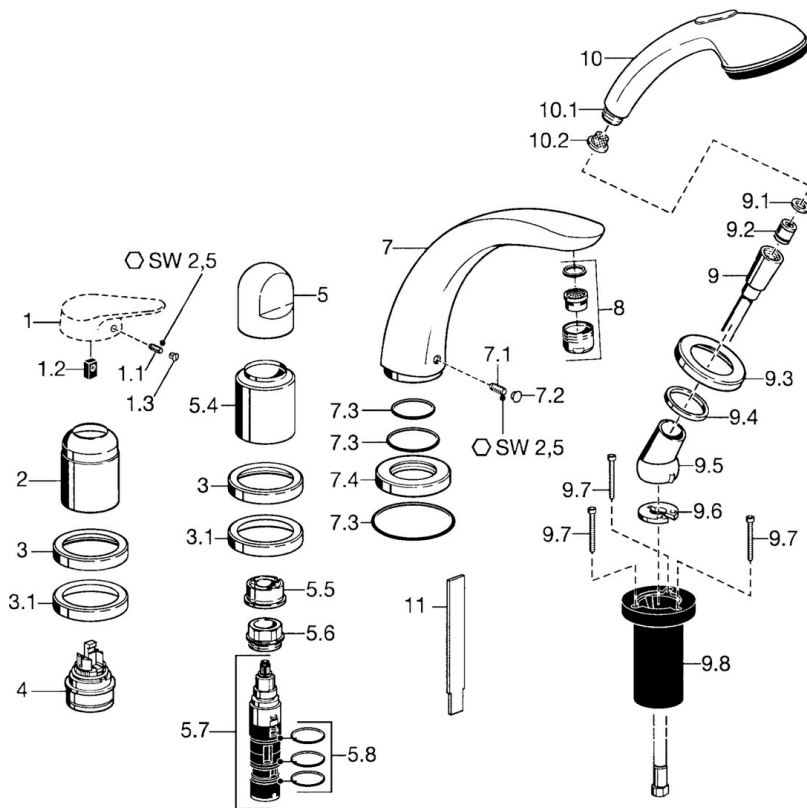

EAN: 4015474048836
static.hansa.com/5318203090

- Wanne & Dusche
- Fertigmontageset, Zweigriff
- Wannrandmontage
- Chrom/Gold
- Rückflussverhinderer

Technische Daten

Technische Eigenschaften

Warmwasserversorgung	max. +80°C
Arbeitsdruck	0.5-10 bar
Sicherungseinrichtung (EN1717)	EB

SP53182030

	Name	Art.-Nr.
1.1	Schraube, M5x8, SW2.5	59904755
1.2	Kunststoffadapter	59904778
1.3	Blindstopfen, hot/cold	59906705
2	Abdeckkappe	59904820
2	Abdeckkappe Weiss Ausgelaufen	59905521
3	Rosette Ausgelaufen	59912256
3.1	Rosette	59912259
4	Kartusche, 4,8 eco	59904601
5	Griff	59912262
5.4	Abdeckkappe	59912265
5.5	Durchflussbegrenzer	59911897
5.6	Ringschraube, M32x1.5	59911898
5.7	Umstellung	59912269
5.8	O-Ringsatz, d 24x2	59911835
7	Auslauf, L=240	59912273
7.1	Schraube, M6x16, SW 2.5	59910120
7.2	Blindstopfen Chrom/Seidenmatt Ausgelaufen	59911917
7.2	Abdeckstopfen	59911840
7.3	Dichtungskit	59912276
7.4	Rosette	59912278
8	Luftsprudler, M28x1 D	59907198
9	Brauseschlauch, L=1750, G1/2-M12x1	59912281
9.1	Dichtungsring, d 21x12x2	59912304
9.2	Rückschlagventil	59905714
9.3	Rosette, M70x1 Chrom/Seidenmatt Ausgelaufen	59912288
9.3	Rosette, M70x1	59912287
9.4	Gleitring	59912286
9.5	Halter	59912282
9.6	Scheibe	59912337
9.7	Schraube, M4x45	59912291
9.8	Schlauchdurchführung	59912290
10	Handbrause Chrom/Gold Ausgelaufen	599043390
10	Handbrause Chrom/Seidenmatt Ausgelaufen	599043392
10	Handbrause Ausgelaufen	04320100
10.1	Schlauchanschluß, G1/2 Ausgelaufen	59912237
10.2	Sieb	59906859
11	Werkzeuge Ausgelaufen	59912277
N.I.	Verlängerungssatz, 30 mm	59912163
N.I.	Verlängerungssatz, 30 mm	59912235
N.I.	Verlängerungsschraubensatz	59912169
N.I.	Verlängerungssatz, 20 mm	59912160