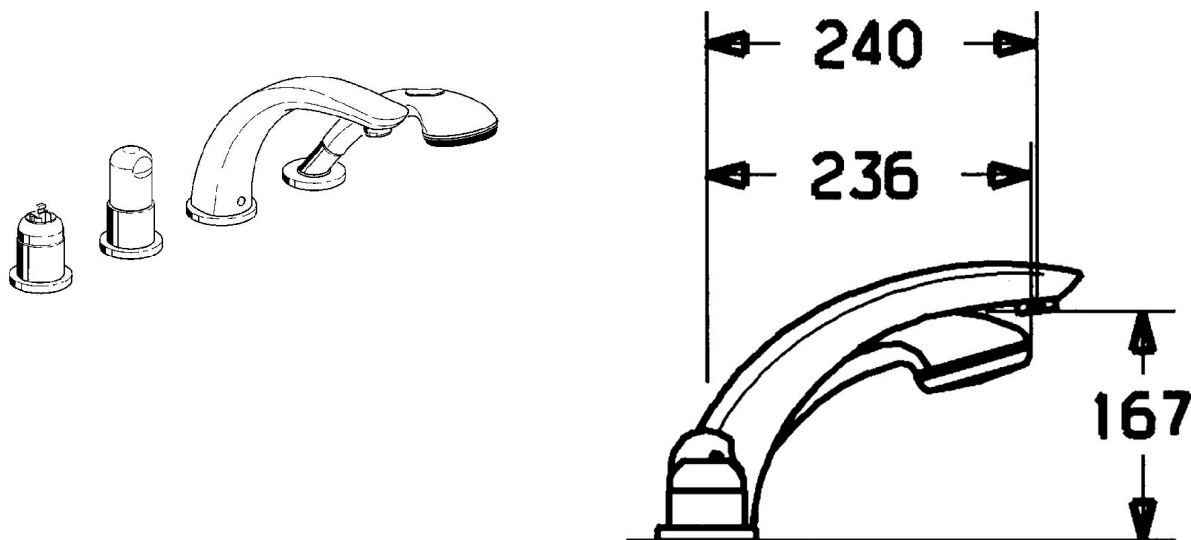

EAN: 4015474048065
static.hansa.com/5318203082

- Sprcha a vaňa
- Sada pre konečnú montáž, Dve ovládacie páky
- Montáž na okraj vane
- Biela
- Spätný ventil (-y)

Technické údaje

Technické vlastnosti

Dodávka teplej vody	max. +80°C
Pracovný tlak	0.5-10 bar
Spätná klapka (STN EN 1717)	EB

Náhradné diely

SP53182030

Název	Kód	
1.1	Skrutka, M5x8, SW2.5	59904755
1.2	Klzné puzdro	59904778
1.3	Plug, hot/cold	59906705
2	Krytka	59904820
2	Krytka Biela Ukončené	59905521
3	Kryt príruby Ukončené	59912256
3.1	Kryt príruby	59912259
4	Kartuš, 4.8 eco	59904601
5	Rukoväť	59912262
5.4	Krytka	59912265
5.5	Regulátor prietoku	59911897
5.6	Očné skrutka, M32x1.5	59911898
5.7	Prepínač	59912269
5.8	O-kružok (komplet), d 24x2	59911835
7	Výtokové rameno, L=240	59912273
7.1	Skrutka, M6x16, SW 2.5	59910120
7.2	Chróm/Saténová Ukončené	59911917
7.2	Vymedzovacia vložka	59911840
7.3	Tesnenie sada	59912276
7.4	Kryt príruby	59912278
8	Aerator, M28x1 D	59907198
9	Sprchová hadica, L=1750, G1/2-M12x1	59912281
9.1	Tesniaci krúžok, d 21x12x2	59912304
9.2	Spätný ventil	59905714
9.3	Kryt príruby, M70x1 Chróm/Saténová Ukončené	59912288
9.3	Kryt príruby, M70x1	59912287
9.4	Trečí krúžok	59912286
9.5	Držiak	59912282
9.6	[SK3238]	59912337
9.7	Skrutka, M4x45	59912291
9.8	Prechodka	59912290
10	Ručná sprcha Chróm/Zlatá Ukončené	599043390
10	Ručná sprcha Chróm/Saténová Ukončené	599043392
10	Ručná sprcha Ukončené	04320100
10.1	Šróbenie pre pripojenie hadice, G1/2 Ukončené	59912237
10.2	Filtre	59906859
11	Nástroj Ukončené	59912277
N.I.	Nadstavň segment, 30 mm	59912163
N.I.	Nadstavň segment, 30 mm	59912235
N.I.	Predĺženie upevňovacej skrutky	59912169
N.I.	Nadstavň segment, 20 mm	59912160