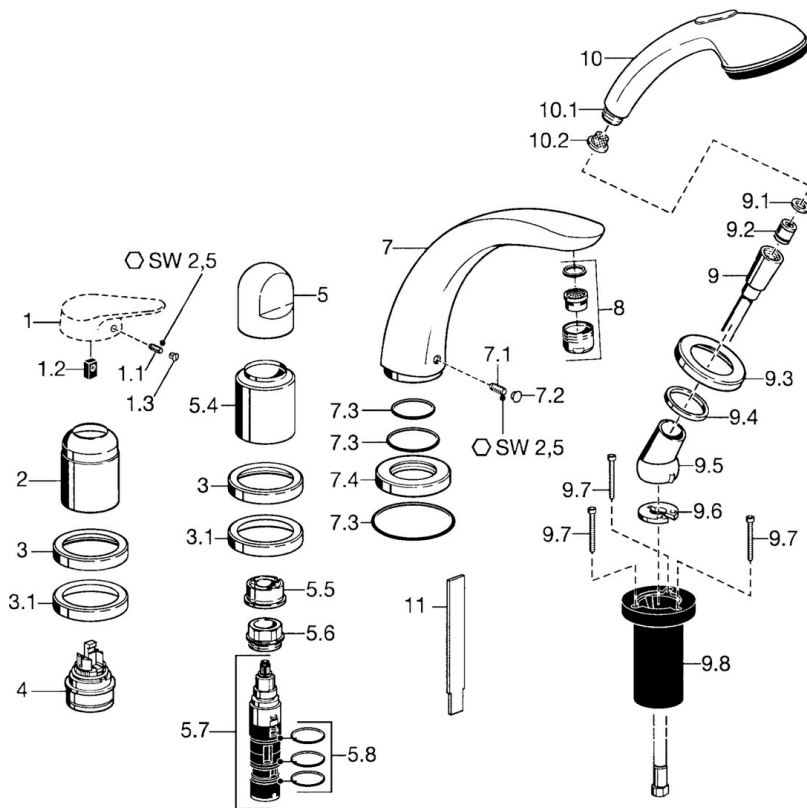

EAN: 4015474048065
static.hansa.com/5318203082

- Sprcha a vaňa
- Sada pre konečnú montáž, Dve ovládacie páky
- Montáž na okraj vane
- Biela
- Spätný ventil (-y)

Technické údaje

Technické vlastnosti

Dodávka teplej vody	max. +80°C
Pracovný tlak	0.5-10 bar
Spätná klapka (STN EN 1717)	EB

Náhradné diely

SP53182030

Název	Kód	
1.1	Skrutka, M5x8, SW2.5	59904755
1.2	Klzné puzdro	59904778
1.3	Plug, hot/cold	59906705
2	Krytka	59904820
2	Krytka Biela Ukončené	59905521
3	Kryt príruby Ukončené	59912256
3.1	Kryt príruby	59912259
4	Kartuš, 4.8 eco	59904601
5	Rukoväť	59912262
5.4	Krytka	59912265
5.5	Regulátor prietoku	59911897
5.6	Očné skrutka, M32x1.5	59911898
5.7	Prepínač	59912269
5.8	O-kružok (komplet), d 24x2	59911835
7	Výtokové rameno, L=240	59912273
7.1	Skrutka, M6x16, SW 2.5	59910120
7.2	Chróm/Saténová Ukončené	59911917
7.2	Vymedzovacia vložka	59911840
7.3	Tesnenie sada	59912276
7.4	Kryt príruby	59912278
8	Aerator, M28x1 D	59907198
9	Sprchová hadica, L=1750, G1/2-M12x1	59912281
9.1	Tesniaci krúžok, d 21x12x2	59912304
9.2	Spätný ventil	59905714
9.3	Kryt príruby, M70x1 Chróm/Saténová Ukončené	59912288
9.3	Kryt príruby, M70x1	59912287
9.4	Trečí krúžok	59912286
9.5	Držiak	59912282
9.6	[SK3238]	59912337
9.7	Skrutka, M4x45	59912291
9.8	Prechodka	59912290
10	Ručná sprcha Chróm/Zlatá Ukončené	599043390
10	Ručná sprcha Chróm/Saténová Ukončené	599043392
10	Ručná sprcha Ukončené	04320100
10.1	Šróbenie pre pripojenie hadice, G1/2 Ukončené	59912237
10.2	Filtre	59906859
11	Nástroj Ukončené	59912277
N.I.	Nadstavň segment, 30 mm	59912163
N.I.	Nadstavň segment, 30 mm	59912235
N.I.	Predĺženie upevňovacej skrutky	59912169
N.I.	Nadstavň segment, 20 mm	59912160