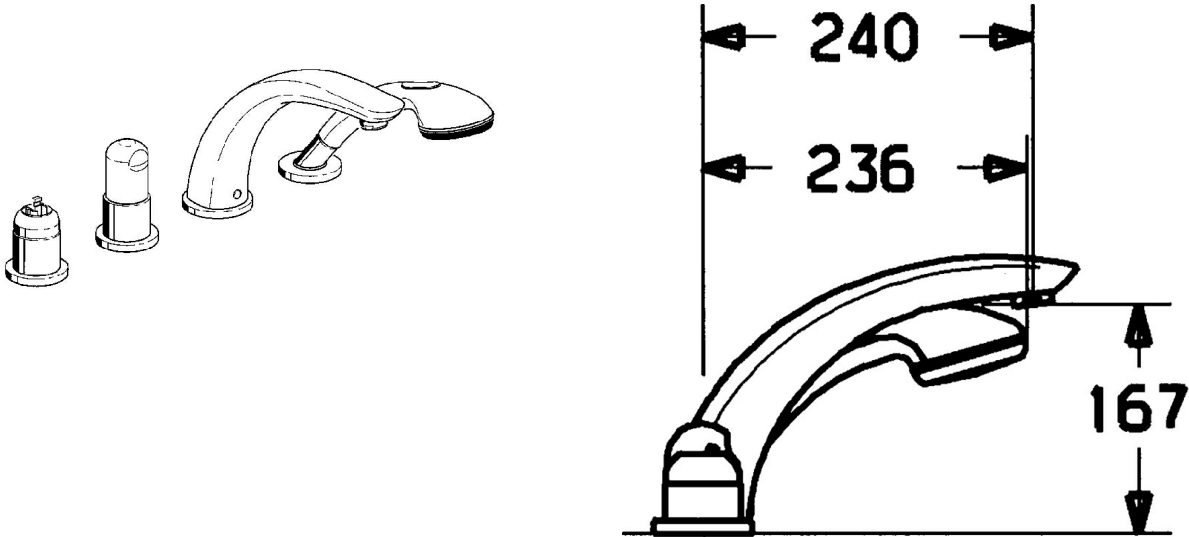

EAN: 4015474048065  
[static.hansa.com/5318203082](https://static.hansa.com/5318203082)

- Bad en douche
- Afbouwset, Tweegreeps
- Badrandmontage
- Wit
- Terugslagklep

### Technische eigenschappen

Warmwatertoevoer	max. +80°C
Werkdruk	0.5-10 bar
Terugstroom beveiliging (EN1717)	EB

### SP53182030

	Naam	Code
1.1	Schroef, M5x8, SW2.5	59904755
1.2	Joint klassiek uitloop	59904778
1.3	Plug, hot/cold	59906705
2	Kap Chroom	59904820
2	Kap Wit Stopgezet	59905521
3	Afdekplaat Chroom Stopgezet	59912256
3.1	Afdekplaat Chroom	59912259
4	Binnenwerk, 4.8 eco	59904601
5	Handel Chroom	59912262
5.4	Kap Chroom	59912265
5.5	Doorvoerbegrenzer	59911897
5.6	Schroef, M3x1.5	59911898
5.7	Omsteller	59912269
5.8	O-ring, d 24x2	59911835
7	Uitloop, L=240 Chroom	59912273
7.1	Schroef, M6x16, SW 2.5	59910120
7.2	Plug Chroom/Satijn Stopgezet	59911917
7.2	Binnendeel temperatuurhandel Chroom	59911840
7.3	Dichting	59912276
7.4	Afdekplaat Chroom	59912278
8	Mousseur, M28x1 D Chroom	59907198
9	Doucheslang, L=1750, G1/2-M12x1 Chroom	59912281
9.1	Afdichtring, d 21x12x2	59912304
9.2	Terugslagklep	59905714
9.3	Afdekplaat, M70x1 Chroom/Satijn Stopgezet	59912288
9.3	Afdekplaat, M70x1 Chroom	59912287
9.4	Glijring wit	59912286
9.5	Houder Chroom	59912282
9.6	[DU3238]	59912337
9.7	Schroef, M4x45	59912291
9.8	Doorvoernippel	59912290
10	Handdouche Chroom/Goud Stopgezet	599043390
10	Handdouche Chroom/Satijn Stopgezet	599043392
10	Handdouche Chroom Stopgezet	04320100
10.1	Koppelstuk flexibel, G1/2 Stopgezet	59912237
10.2	Filter sproeier	59906859
11	Instrument Stopgezet	59912277
N.I.	Inbouwverlengstuk compleet, 30 mm	59912163
N.I.	Inbouwverlengstuk compleet, 30 mm	59912235
N.I.	Verlenschroeven Chroom	59912169
N.I.	Inbouwverlengstuk compleet, 20 mm	59912160