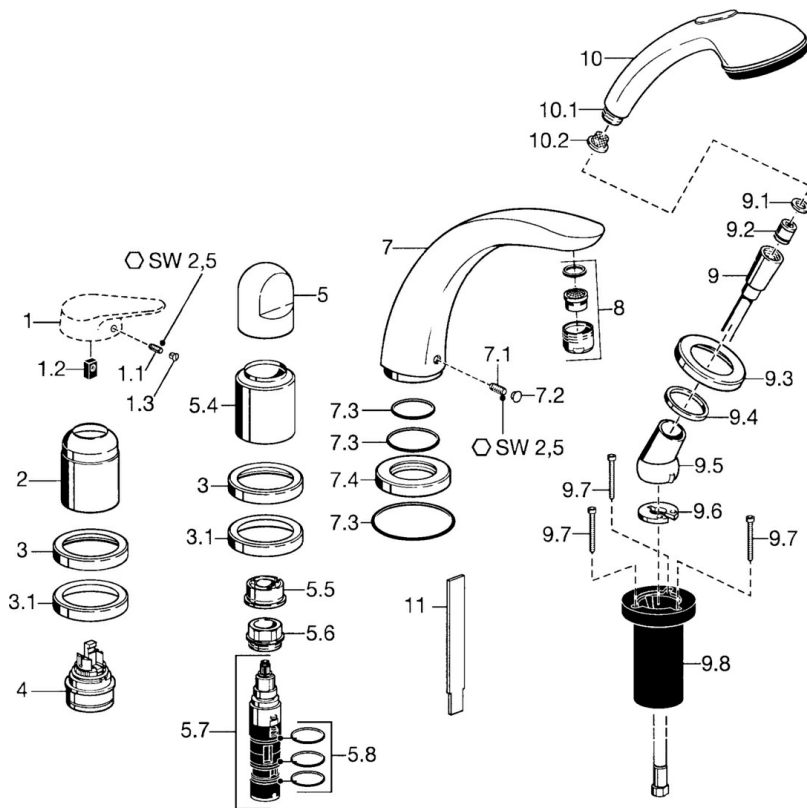

EAN: 4015474048065  
[static.hansa.com/5318203082](https://static.hansa.com/5318203082)

- Bad en douche
- Afbouwset, Tweegreeps
- Badrandmontage
- Wit
- Terugslagklep

## Technische gegevens

### Technische eigenschappen

Warmwatertoevoer	max. +80°C
Werkdruk	0.5-10 bar
Terugstroom beveiliging (EN1717)	EB

### SP53182030

	Naam	Code
1.1	Schroef, M5x8, SW2.5	59904755
1.2	Joint klassiek uitloop	59904778
1.3	Plug, hot/cold	59906705
2	Kap Chroom	59904820
2	Kap Wit Stopgezet	59905521
3	Afdekplaat Chroom Stopgezet	59912256
3.1	Afdekplaat Chroom	59912259
4	Binnenwerk, 4.8 eco	59904601
5	Handel Chroom	59912262
5.4	Kap Chroom	59912265
5.5	Doorvoerbegrenzer	59911897
5.6	Schroef, M3x1.5	59911898
5.7	Omsteller	59912269
5.8	O-ring, d 24x2	59911835
7	Uitloop, L=240 Chroom	59912273
7.1	Schroef, M6x16, SW 2.5	59910120
7.2	Plug Chroom/Satijn Stopgezet	59911917
7.2	Binnendeel temperatuurhandel Chroom	59911840
7.3	Dichting	59912276
7.4	Afdekplaat Chroom	59912278
8	Mousseur, M28x1 D Chroom	59907198
9	Doucheslang, L=1750, G1/2-M12x1 Chroom	59912281
9.1	Afdichtring, d 21x12x2	59912304
9.2	Terugslagklep	59905714
9.3	Afdekplaat, M70x1 Chroom/Satijn Stopgezet	59912288
9.3	Afdekplaat, M70x1 Chroom	59912287
9.4	Glijring wit	59912286
9.5	Houder Chroom	59912282
9.6	[DU3238]	59912337
9.7	Schroef, M4x45	59912291
9.8	Doorvoernippel	59912290
10	Handdouche Chroom/Goud Stopgezet	599043390
10	Handdouche Chroom/Satijn Stopgezet	599043392
10	Handdouche Chroom Stopgezet	04320100
10.1	Koppelstuk flexibel, G1/2 Stopgezet	59912237
10.2	Filter sproeier	59906859
11	Instrument Stopgezet	59912277
N.I.	Inbouwverlengstuk compleet, 30 mm	59912163
N.I.	Inbouwverlengstuk compleet, 30 mm	59912235
N.I.	Verlenschroeven Chroom	59912169
N.I.	Inbouwverlengstuk compleet, 20 mm	59912160