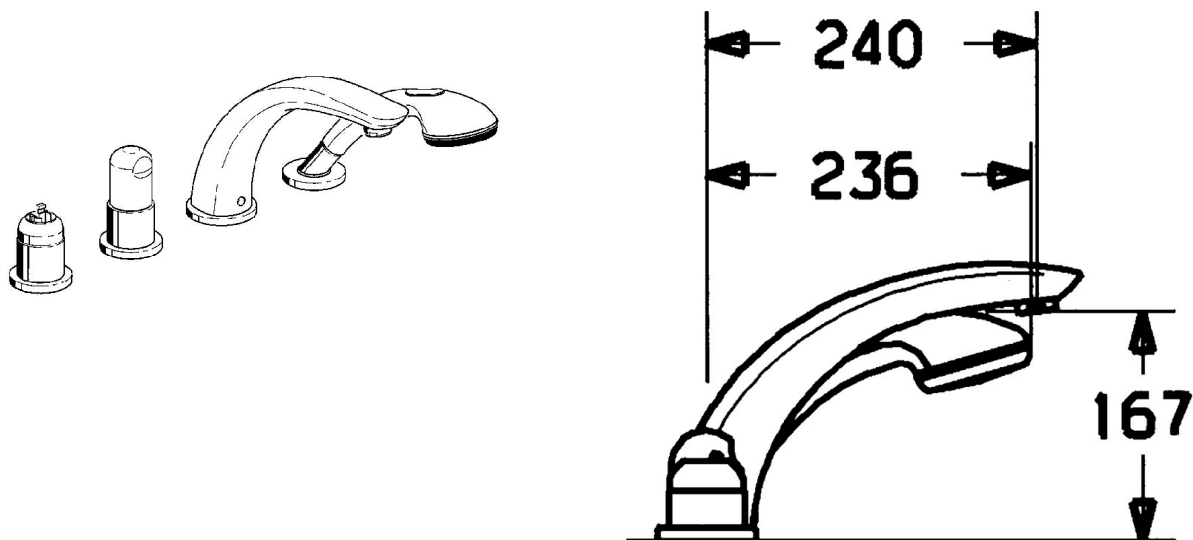

EAN: 4015474048065
static.hansa.com/5318203082

- Vasca & doccia
- Set esterno, A due maniglie
- Montaggio a bordo vasca
- Bianco
- Valvola/e di non ritorno

Dati tecnici

Caratteristiche tecniche

Fornitura di acqua calda	max. +80°C
Pressione di esercizio	0.5-10 bar
Backflow prevention (EN1717)	EB