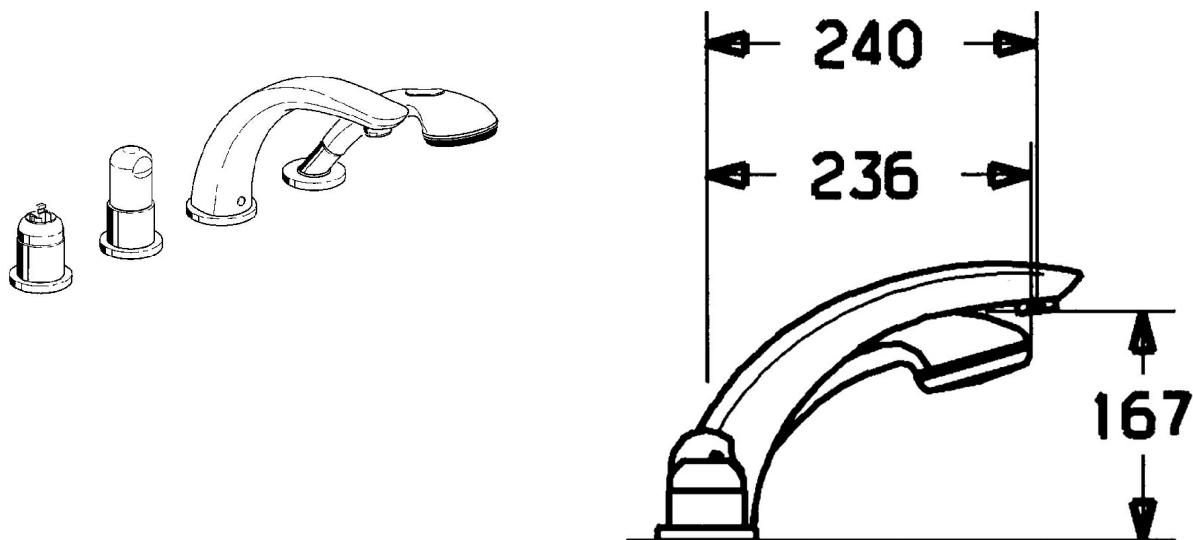

EAN: 4015474048065
static.hansa.com/5318203082

- Baignoire et douche
- Kit de finition, Double poignée
- Montage sur gorge
- Blanc
- Valve(s) anti-retour

Caractéristiques techniques

Caractéristiques techniques

Alimentation en eau chaude	max. +80°C
Pression de service	0.5-10 bar
Dispositif de protection (EN1717)	EB