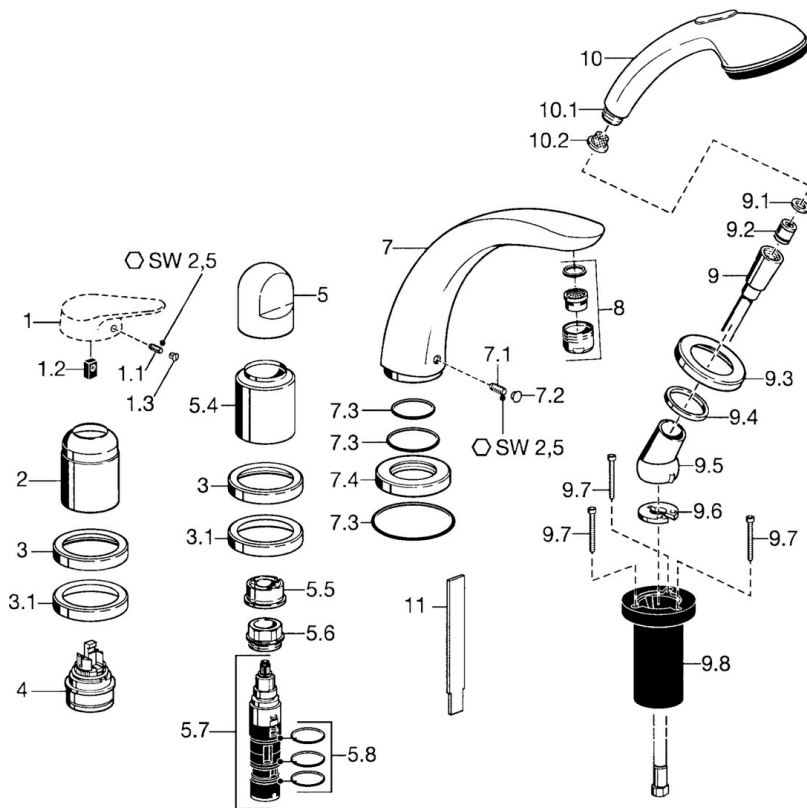

EAN: 4015474048065
static.hansa.com/5318203082

- Wanne & Dusche
- Fertigmontageset, Zweigriff
- Wannenrandmontage
- Weiss
- Rückflussverhinderer

Technische Daten

Technische Eigenschaften

Warmwasserversorgung	max. +80°C
Arbeitsdruck	0.5-10 bar
Sicherungseinrichtung (EN1717)	EB

Ersatzteile

SP53182030

	Name	Art.-Nr.
1.1	Schraube, M5x8, SW2.5	59904755
1.2	Kunststoffadapter	59904778
1.3	Blindstopfen, hot/cold	59906705
2	Abdeckkappe	59904820
2	Abdeckkappe Weiss Ausgelaufen	59905521
3	Rosette Ausgelaufen	59912256
3.1	Rosette	59912259
4	Kartusche, 4,8 eco	59904601
5	Griff	59912262
5.4	Abdeckkappe	59912265
5.5	Durchflussbegrenzer	59911897
5.6	Ringschraube, M32x1.5	59911898
5.7	Umstellung	59912269
5.8	O-Ringsatz, d 24x2	59911835
7	Auslauf, L=240	59912273
7.1	Schraube, M6x16, SW 2.5	59910120
7.2	Blindstopfen Chrom/Seidenmatt Ausgelaufen	59911917
7.2	Abdeckstopfen	59911840
7.3	Dichtungskit	59912276
7.4	Rosette	59912278
8	Luftsprudler, M28x1 D	59907198
9	Brauseschlauch, L=1750, G1/2-M12x1	59912281
9.1	Dichtungsring, d 21x12x2	59912304
9.2	Rückschlagventil	59905714
9.3	Rosette, M70x1 Chrom/Seidenmatt Ausgelaufen	59912288
9.3	Rosette, M70x1	59912287
9.4	Gleitring	59912286
9.5	Halter	59912282
9.6	Scheibe	59912337
9.7	Schraube, M4x45	59912291
9.8	Schlauchdurchführung	59912290
10	Handbrause Chrom/Gold Ausgelaufen	599043390
10	Handbrause Chrom/Seidenmatt Ausgelaufen	599043392
10	Handbrause Ausgelaufen	04320100
10.1	Schlauchanschluß, G1/2 Ausgelaufen	59912237
10.2	Sieb	59906859
11	Werkzeuge Ausgelaufen	59912277
N.I.	Verlängerungssatz, 30 mm	59912163
N.I.	Verlängerungssatz, 30 mm	59912235
N.I.	Verlängerungsschraubensatz	59912169
N.I.	Verlängerungssatz, 20 mm	59912160