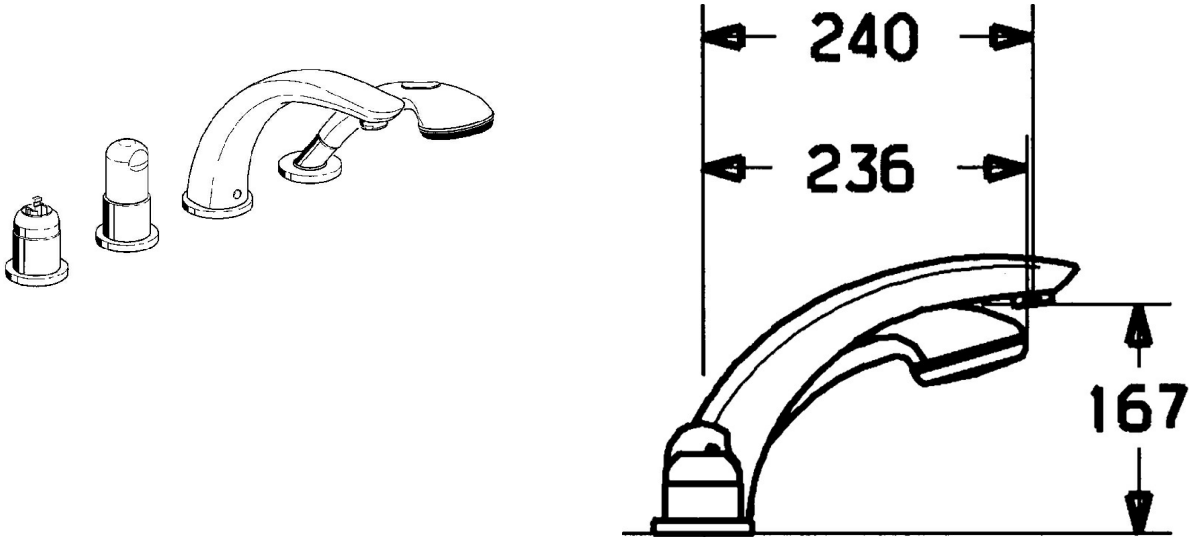

EAN: 4015474048065
static.hansa.com/5318203082

- Wanne & Dusche
- Fertigmontageset, Zweigriff
- Wannenrandmontage
- Weiss
- Rückflussverhinderer

Technische Daten

Technische Eigenschaften

Warmwasserversorgung	max. +80°C
Arbeitsdruck	0.5-10 bar
Sicherungseinrichtung (EN1717)	EB

Ersatzteile

SP53182030

	Name	Art.-Nr.
1.1	Schraube, M5x8, SW2.5	59904755
1.2	Kunststoffadapter	59904778
1.3	Blindstopfen, hot/cold	59906705
2	Abdeckkappe	59904820
2	Abdeckkappe Weiss Ausgelaufen	59905521
3	Rosette Ausgelaufen	59912256
3.1	Rosette	59912259
4	Kartusche, 4,8 eco	59904601
5	Griff	59912262
5.4	Abdeckkappe	59912265
5.5	Durchflussbegrenzer	59911897
5.6	Ringschraube, M32x1.5	59911898
5.7	Umstellung	59912269
5.8	O-Ringsatz, d 24x2	59911835
7	Auslauf, L=240	59912273
7.1	Schraube, M6x16, SW 2.5	59910120
7.2	Blindstopfen Chrom/Seidenmatt Ausgelaufen	59911917
7.2	Abdeckstopfen	59911840
7.3	Dichtungskit	59912276
7.4	Rosette	59912278
8	Luftsprudler, M28x1 D	59907198
9	Brauseschlauch, L=1750, G1/2-M12x1	59912281
9.1	Dichtungsring, d 21x12x2	59912304
9.2	Rückschlagventil	59905714
9.3	Rosette, M70x1 Chrom/Seidenmatt Ausgelaufen	59912288
9.3	Rosette, M70x1	59912287
9.4	Gleitring	59912286
9.5	Halter	59912282
9.6	Scheibe	59912337
9.7	Schraube, M4x45	59912291
9.8	Schlauchdurchführung	59912290
10	Handbrause Chrom/Gold Ausgelaufen	599043390
10	Handbrause Chrom/Seidenmatt Ausgelaufen	599043392
10	Handbrause Ausgelaufen	04320100
10.1	Schlauchanschluß, G1/2 Ausgelaufen	59912237
10.2	Sieb	59906859
11	Werkzeuge Ausgelaufen	59912277
N.I.	Verlängerungssatz, 30 mm	59912163
N.I.	Verlängerungssatz, 30 mm	59912235
N.I.	Verlängerungsschraubensatz	59912169
N.I.	Verlängerungssatz, 20 mm	59912160