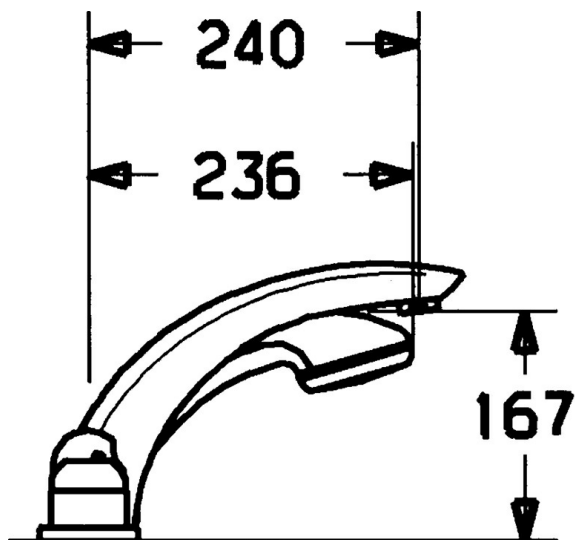

EAN: 4015474047983
static.hansa.com/53182030

- Sprcha a vaňa
- Sada pre konečnú montáž, Dve ovládacie páky
- Montáž na okraj vane
- Chróm
- Spätný ventil (-y)

Technické údaje

Technické vlastnosti

Dodávka teplej vody	max. +80°C
Pracovný tlak	0.5-10 bar
Spätná klapka (STN EN 1717)	EB

Náhradné diely

SP53182030

Název	Kód	
1.1	Skrutka, M5x8, SW2.5	59904755
1.2	Klzné puzdro	59904778
1.3	Plug, hot/cold	59906705
2	Krytka	59904820
2	Krytka Biela Ukončené	59905521
3	Kryt príruby Ukončené	59912256
3.1	Kryt príruby	59912259
4	Kartuša, 4.8 eco	59904601
5	Rukoväť	59912262
5.4	Krytka	59912265
5.5	Regulátor prietoku	59911897
5.6	Očné skrutka, M32x1.5	59911898
5.7	Prepínač	59912269
5.8	O-kružok (komplet), d 24x2	59911835
7	Výtokové rameno, L=240	59912273
7.1	Skrutka, M6x16, SW 2.5	59910120
7.2	Chróm/Saténová Ukončené	59911917
7.2	Vymedzovacia vložka	59911840
7.3	Tesnenie sada	59912276
7.4	Kryt príruby	59912278
8	Aerator, M28x1 D	59907198
9	Sprchová hadica, L=1750, G1/2-M12x1	59912281
9.1	Tesniaci krúžok, d 21x12x2	59912304
9.2	Spätný ventil	59905714
9.3	Kryt príruby, M70x1 Chróm/Saténová Ukončené	59912288
9.3	Kryt príruby, M70x1	59912287
9.4	Trečí krúžok	59912286
9.5	Držiak	59912282
9.6	[SK3238]	59912337
9.7	Skrutka, M4x45	59912291
9.8	Prechodka	59912290
10	Ručná sprcha Chróm/Zlatá Ukončené	599043390
10	Ručná sprcha Chróm/Saténová Ukončené	599043392
10	Ručná sprcha Ukončené	04320100
10.1	Šróbenie pre pripojenie hadice, G1/2 Ukončené	59912237
10.2	Filtre	59906859
11	Nástroj Ukončené	59912277
N.I.	Nadstavň segment, 30 mm	59912163
N.I.	Nadstavň segment, 30 mm	59912235
N.I.	Predĺženie upevňovacej skrutky	59912169
N.I.	Nadstavň segment, 20 mm	59912160