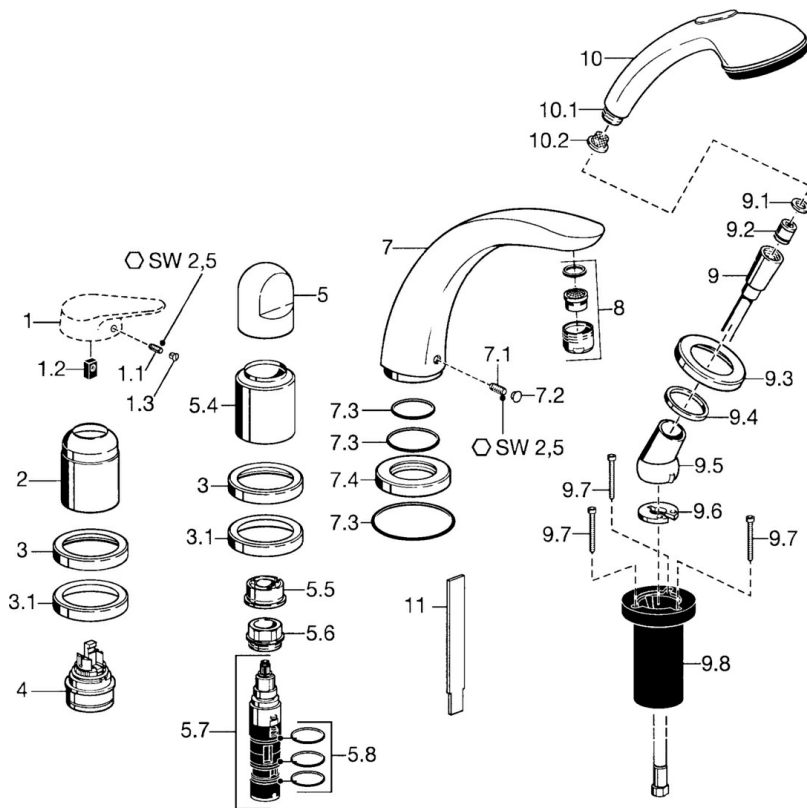

EAN: 4015474047983
static.hansa.com/53182030

- Sprcha a vaňa
- Sada pre konečnú montáž, Dve ovládacie páky
- Montáž na okraj vane
- Chróm
- Spätný ventil (-y)

Technické údaje

Technické vlastnosti

Dodávka teplej vody	max. +80°C
Pracovný tlak	0.5-10 bar
Spätná klapka (STN EN 1717)	EB

Náhradné diely

SP53182030

Název	Kód	
1.1	Skrutka, M5x8, SW2.5	59904755
1.2	Klzné puzdro	59904778
1.3	Plug, hot/cold	59906705
2	Krytka	59904820
2	Krytka Biela Ukončené	59905521
3	Kryt príruby Ukončené	59912256
3.1	Kryt príruby	59912259
4	Kartuša, 4.8 eco	59904601
5	Rukoväť	59912262
5.4	Krytka	59912265
5.5	Regulátor prietoku	59911897
5.6	Očné skrutka, M32x1.5	59911898
5.7	Prepínač	59912269
5.8	O-kružok (komplet), d 24x2	59911835
7	Výtokové rameno, L=240	59912273
7.1	Skrutka, M6x16, SW 2.5	59910120
7.2	Chróm/Saténová Ukončené	59911917
7.2	Vymedzovacia vložka	59911840
7.3	Tesnenie sada	59912276
7.4	Kryt príruby	59912278
8	Aerator, M28x1 D	59907198
9	Sprchová hadica, L=1750, G1/2-M12x1	59912281
9.1	Tesniaci krúžok, d 21x12x2	59912304
9.2	Spätný ventil	59905714
9.3	Kryt príruby, M70x1 Chróm/Saténová Ukončené	59912288
9.3	Kryt príruby, M70x1	59912287
9.4	Trečí krúžok	59912286
9.5	Držiak	59912282
9.6	[SK3238]	59912337
9.7	Skrutka, M4x45	59912291
9.8	Prechodka	59912290
10	Ručná sprcha Chróm/Zlatá Ukončené	599043390
10	Ručná sprcha Chróm/Saténová Ukončené	599043392
10	Ručná sprcha Ukončené	04320100
10.1	Šróbenie pre pripojenie hadice, G1/2 Ukončené	59912237
10.2	Filtre	59906859
11	Nástroj Ukončené	59912277
N.I.	Nadstavň segment, 30 mm	59912163
N.I.	Nadstavň segment, 30 mm	59912235
N.I.	Predĺženie upevňovacej skrutky	59912169
N.I.	Nadstavň segment, 20 mm	59912160