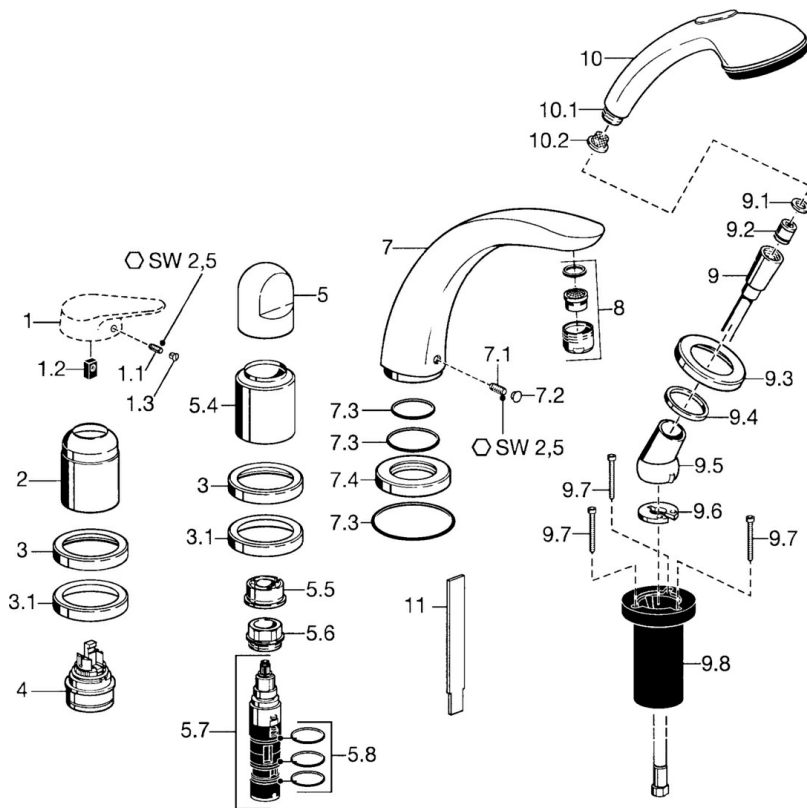

EAN: 4015474047983  
[static.hansa.com/53182030](https://static.hansa.com/53182030)

- Bad en douche
- Afbouwset, Tweegreeps
- Badrandmontage
- Chroom
- Terugslagklep

## Technische gegevens

### Technische eigenschappen

Warmwatertoevoer	max. +80°C
Werkdruk	0.5-10 bar
Terugstroom beveiliging (EN1717)	EB

### SP53182030

	Naam	Code
1.1	Schroef, M5x8, SW2.5	59904755
1.2	Joint klassiek uitloop	59904778
1.3	Plug, hot/cold	59906705
2	Kap Chroom	59904820
2	Kap Wit Stopgezet	59905521
3	Afdekplaat Chroom Stopgezet	59912256
3.1	Afdekplaat Chroom	59912259
4	Binnenwerk, 4.8 eco	59904601
5	Handel Chroom	59912262
5.4	Kap Chroom	59912265
5.5	Doorvoerbegrenzer	59911897
5.6	Schroef, M3x1.5	59911898
5.7	Omsteller	59912269
5.8	O-ring, d 24x2	59911835
7	Uitloop, L=240 Chroom	59912273
7.1	Schroef, M6x16, SW 2.5	59910120
7.2	Plug Chroom/Satijn Stopgezet	59911917
7.2	Binnendeel temperatuurhandel Chroom	59911840
7.3	Dichting	59912276
7.4	Afdekplaat Chroom	59912278
8	Mousseur, M28x1 D Chroom	59907198
9	Doucheslang, L=1750, G1/2-M12x1 Chroom	59912281
9.1	Afdichtring, d 21x12x2	59912304
9.2	Terugslagklep	59905714
9.3	Afdekplaat, M70x1 Chroom/Satijn Stopgezet	59912288
9.3	Afdekplaat, M70x1 Chroom	59912287
9.4	Glijring wit	59912286
9.5	Houder Chroom	59912282
9.6	[DU3238]	59912337
9.7	Schroef, M4x45	59912291
9.8	Doorvoernippel	59912290
10	Handdouche Chroom/Goud Stopgezet	599043390
10	Handdouche Chroom/Satijn Stopgezet	599043392
10	Handdouche Chroom Stopgezet	04320100
10.1	Koppelstuk flexibel, G1/2 Stopgezet	59912237
10.2	Filter sproeier	59906859
11	Instrument Stopgezet	59912277
N.I.	Inbouwverlengstuk compleet, 30 mm	59912163
N.I.	Inbouwverlengstuk compleet, 30 mm	59912235
N.I.	Verlenschroeven Chroom	59912169
N.I.	Inbouwverlengstuk compleet, 20 mm	59912160