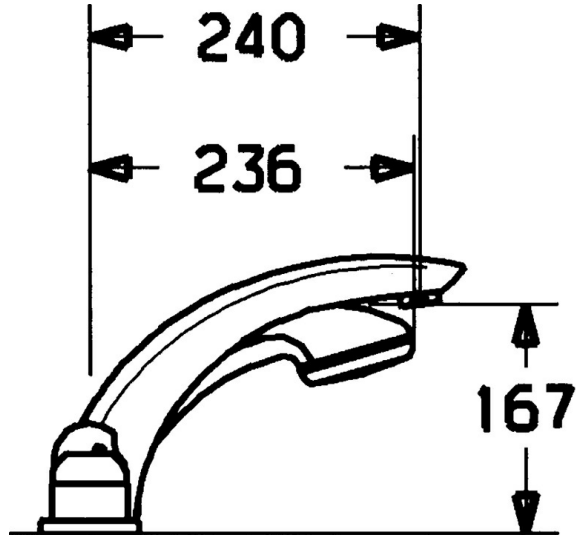

EAN: 4015474047983  
[static.hansa.com/53182030](https://static.hansa.com/53182030)

- Bad en douche
- Afbouwset, Tweegreeps
- Badrandmontage
- Chroom
- Terugslagklep

## Technische gegevens

### Technische eigenschappen

Warmwatertoevoer	max. +80°C
Werkdruk	0.5-10 bar
Terugstroom beveiliging (EN1717)	EB

### SP53182030

	Naam	Code
1.1	Schroef, M5x8, SW2.5	59904755
1.2	Joint klassiek uitloop	59904778
1.3	Plug, hot/cold	59906705
2	Kap Chroom	59904820
2	Kap Wit Stopgezet	59905521
3	Afdekplaat Chroom Stopgezet	59912256
3.1	Afdekplaat Chroom	59912259
4	Binnenwerk, 4.8 eco	59904601
5	Handel Chroom	59912262
5.4	Kap Chroom	59912265
5.5	Doorvoerbegrenzer	59911897
5.6	Schroef, M3x1.5	59911898
5.7	Omsteller	59912269
5.8	O-ring, d 24x2	59911835
7	Uitloop, L=240 Chroom	59912273
7.1	Schroef, M6x16, SW 2.5	59910120
7.2	Plug Chroom/Satijn Stopgezet	59911917
7.2	Binnendeel temperatuurhandel Chroom	59911840
7.3	Dichting	59912276
7.4	Afdekplaat Chroom	59912278
8	Mousseur, M28x1 D Chroom	59907198
9	Doucheslang, L=1750, G1/2-M12x1 Chroom	59912281
9.1	Afdichtring, d 21x12x2	59912304
9.2	Terugslagklep	59905714
9.3	Afdekplaat, M70x1 Chroom/Satijn Stopgezet	59912288
9.3	Afdekplaat, M70x1 Chroom	59912287
9.4	Glijring wit	59912286
9.5	Houder Chroom	59912282
9.6	[DU3238]	59912337
9.7	Schroef, M4x45	59912291
9.8	Doorvoernippel	59912290
10	Handdouche Chroom/Goud Stopgezet	599043390
10	Handdouche Chroom/Satijn Stopgezet	599043392
10	Handdouche Chroom Stopgezet	04320100
10.1	Koppelstuk flexibel, G1/2 Stopgezet	59912237
10.2	Filter sproeier	59906859
11	Instrument Stopgezet	59912277
N.I.	Inbouwverlengstuk compleet, 30 mm	59912163
N.I.	Inbouwverlengstuk compleet, 30 mm	59912235
N.I.	Verlenschroeven Chroom	59912169
N.I.	Inbouwverlengstuk compleet, 20 mm	59912160