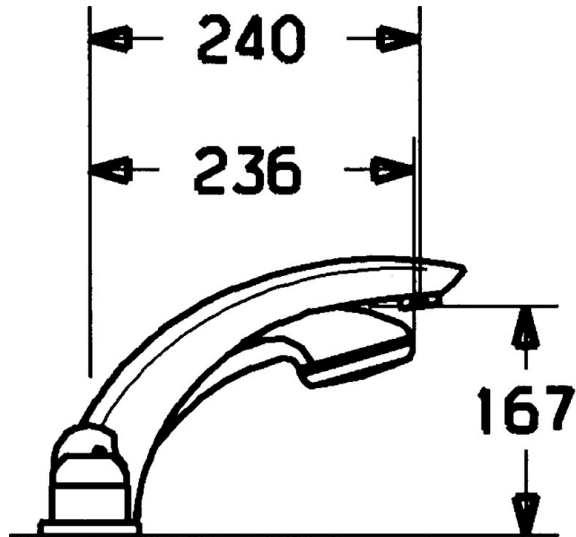

EAN: 4015474047983
static.hansa.com/53182030

- Vasca & doccia
- Cromo
- Set esterno, A due maniglie
- Valvola/e di non ritorno
- Montaggio a bordo vasca

Dati tecnici

Caratteristiche tecniche

Fornitura di acqua calda	max. +80°C
Pressione di esercizio	0.5-10 bar
Backflow prevention (EN1717)	EB