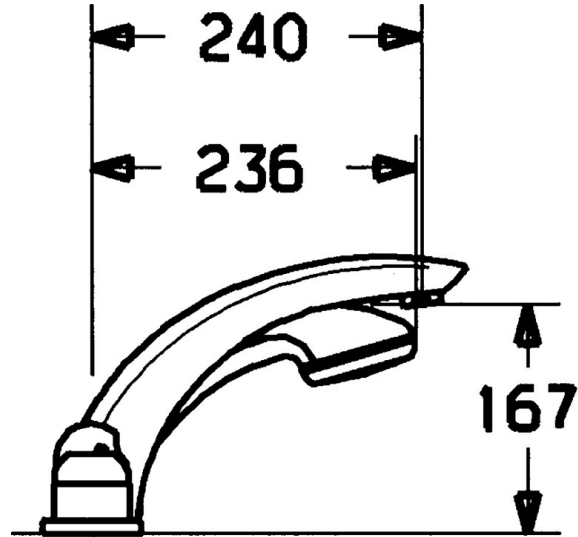

EAN: 4015474047983
static.hansa.com/53182030

- Wanne & Dusche
- Fertigmontageset, Zweigriff
- Wannenrandmontage
- Chrom
- Rückflussverhinderer

Technische Daten

Technische Eigenschaften

Warmwasserversorgung	max. +80°C
Arbeitsdruck	0.5-10 bar
Sicherungseinrichtung (EN1717)	EB

Ersatzteile

SP53182030

	Name	Art.-Nr.
1.1	Schraube, M5x8, SW2.5	59904755
1.2	Kunststoffadapter	59904778
1.3	Blindstopfen, hot/cold	59906705
2	Abdeckkappe	59904820
2	Abdeckkappe Weiss Ausgelaufen	59905521
3	Rosette Ausgelaufen	59912256
3.1	Rosette	59912259
4	Kartusche, 4,8 eco	59904601
5	Griff	59912262
5.4	Abdeckkappe	59912265
5.5	Durchflussbegrenzer	59911897
5.6	Ringschraube, M32x1.5	59911898
5.7	Umstellung	59912269
5.8	O-Ringsatz, d 24x2	59911835
7	Auslauf, L=240	59912273
7.1	Schraube, M6x16, SW 2.5	59910120
7.2	Blindstopfen Chrom/Seidenmatt Ausgelaufen	59911917
7.2	Abdeckstopfen	59911840
7.3	Dichtungskit	59912276
7.4	Rosette	59912278
8	Luftsprudler, M28x1 D	59907198
9	Brauseschlauch, L=1750, G1/2-M12x1	59912281
9.1	Dichtungsring, d 21x12x2	59912304
9.2	Rückschlagventil	59905714
9.3	Rosette, M70x1 Chrom/Seidenmatt Ausgelaufen	59912288
9.3	Rosette, M70x1	59912287
9.4	Gleitring	59912286
9.5	Halter	59912282
9.6	Scheibe	59912337
9.7	Schraube, M4x45	59912291
9.8	Schlauchdurchführung	59912290
10	Handbrause Chrom/Gold Ausgelaufen	599043390
10	Handbrause Chrom/Seidenmatt Ausgelaufen	599043392
10	Handbrause Ausgelaufen	04320100
10.1	Schlauchanschluß, G1/2 Ausgelaufen	59912237
10.2	Sieb	59906859
11	Werkzeuge Ausgelaufen	59912277
N.I.	Verlängerungssatz, 30 mm	59912163
N.I.	Verlängerungssatz, 30 mm	59912235
N.I.	Verlängerungsschraubensatz	59912169
N.I.	Verlängerungssatz, 20 mm	59912160