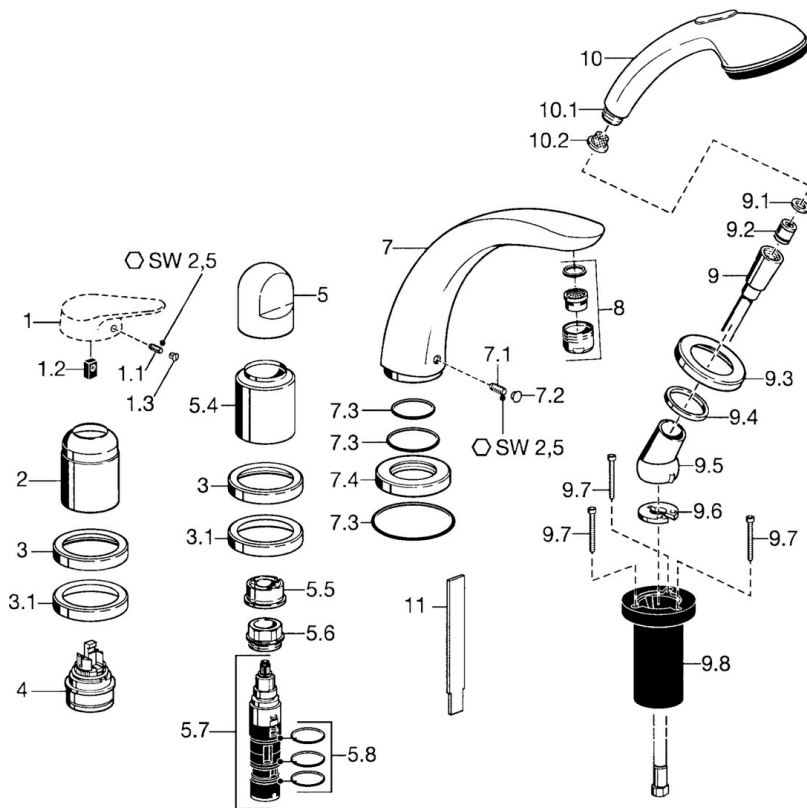

EAN: 4015474047983
static.hansa.com/53182030

- Wanne & Dusche
- Fertigmontageset, Zweigriff
- Wannenrandmontage
- Chrom
- Rückflussverhinderer

Technische Daten

Technische Eigenschaften

Warmwasserversorgung	max. +80°C
Arbeitsdruck	0.5-10 bar
Sicherungseinrichtung (EN1717)	EB

Ersatzteile

SP53182030

	Name	Art.-Nr.
1.1	Schraube, M5x8, SW2.5	59904755
1.2	Kunststoffadapter	59904778
1.3	Blindstopfen, hot/cold	59906705
2	Abdeckkappe	59904820
2	Abdeckkappe Weiss Ausgelaufen	59905521
3	Rosette Ausgelaufen	59912256
3.1	Rosette	59912259
4	Kartusche, 4,8 eco	59904601
5	Griff	59912262
5.4	Abdeckkappe	59912265
5.5	Durchflussbegrenzer	59911897
5.6	Ringschraube, M32x1.5	59911898
5.7	Umstellung	59912269
5.8	O-Ringsatz, d 24x2	59911835
7	Auslauf, L=240	59912273
7.1	Schraube, M6x16, SW 2.5	59910120
7.2	Blindstopfen Chrom/Seidenmatt Ausgelaufen	59911917
7.2	Abdeckstopfen	59911840
7.3	Dichtungskit	59912276
7.4	Rosette	59912278
8	Luftsprudler, M28x1 D	59907198
9	Brauseschlauch, L=1750, G1/2-M12x1	59912281
9.1	Dichtungsring, d 21x12x2	59912304
9.2	Rückschlagventil	59905714
9.3	Rosette, M70x1 Chrom/Seidenmatt Ausgelaufen	59912288
9.3	Rosette, M70x1	59912287
9.4	Gleitring	59912286
9.5	Halter	59912282
9.6	Scheibe	59912337
9.7	Schraube, M4x45	59912291
9.8	Schlauchdurchführung	59912290
10	Handbrause Chrom/Gold Ausgelaufen	599043390
10	Handbrause Chrom/Seidenmatt Ausgelaufen	599043392
10	Handbrause Ausgelaufen	04320100
10.1	Schlauchanschluß, G1/2 Ausgelaufen	59912237
10.2	Sieb	59906859
11	Werkzeuge Ausgelaufen	59912277
N.I.	Verlängerungssatz, 30 mm	59912163
N.I.	Verlängerungssatz, 30 mm	59912235
N.I.	Verlängerungsschraubensatz	59912169
N.I.	Verlängerungssatz, 20 mm	59912160