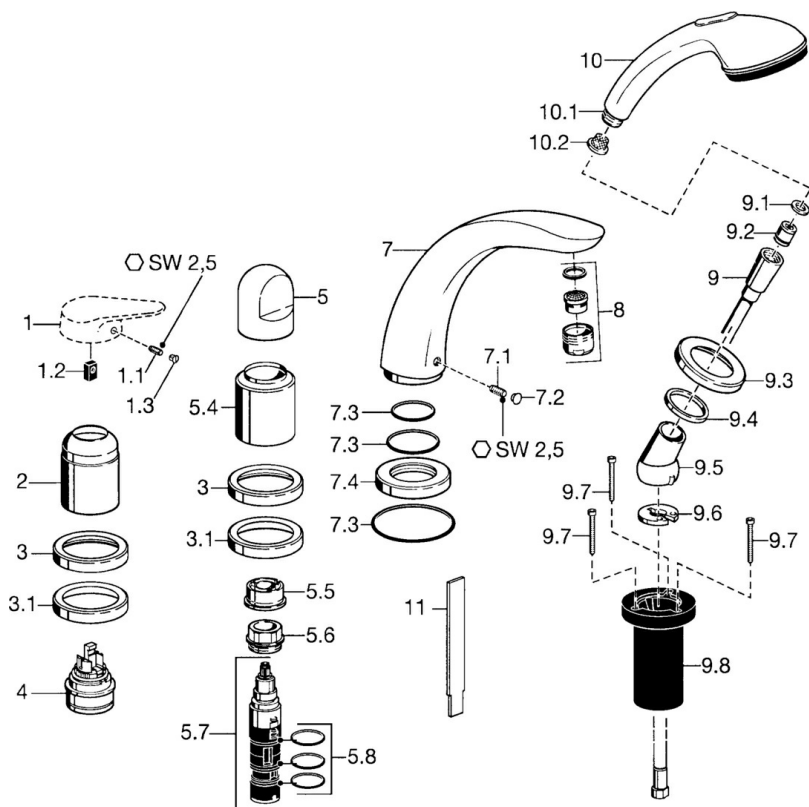

EAN: 4015474047983
static.hansa.com/53182030

- Sprcha & vana
- Sada pro konečnou montáž, Dvě ovládací páky
- Montáž na okraj vany
- Chrom
- Zpětný ventil (-y)

Technické údaje

Technické vlastnosti

Zdroj teplé vody	max. +80°C
Pracovní tlak	0.5-10 bar
Zabezpečení proti zpětnému toku (ČSN EN 1717)	EB

Náhradní díly

SP53182030

Název	Kód
1.1 Šroub, M5x8, SW2.5	59904755
1.2 Kluzné pouzdro (osazené)	59904778
1.3 Plug, hot/cold	59906705
2 Krytka	59904820
2 Krytka Bílá Ukončeno	59905521
3 Kryt příruby Ukončeno	59912256
3.1 Kryt příruby	59912259
4 Kartuše, 4.8 eco	59904601
5 Ovládací páka	59912262
5.4 Krytka	59912265
5.5 Regulátor průtoku	59911897
5.6 Oční šroub, M32x1.5	59911898
5.7 Přepínač	59912269
5.8 O-kroužek, d 24x2	59911835
7 Výtokové rameno, L=240	59912273
7.1 Šroub, M6x16, SW 2.5	59910120
7.2 Plug Chrom/saténová Ukončeno	59911917
7.2 Vymezovací vložka	59911840
7.3 Těsnící sada	59912276
7.4 Kryt příruby	59912278
8 Aerator, M28x1 D	59907198
9 Sprchová hadice, L=1750, G1/2-M12x1	59912281
9.1 Těsnící kroužek, d 21x12x2	59912304
9.2 Zpětný ventil	59905714
9.3 Kryt příruby, M70x1 Chrom/saténová Ukončeno	59912288
9.3 Kryt příruby, M70x1	59912287
9.4 Kroužek	59912286
9.5 Držák	59912282
9.6 [CZ3238]	59912337
9.7 Šroub, M4x45	59912291
9.8 Průchodka	59912290
10 Ruční sprcha Chrom/Zlatá Ukončeno	599043390
10 Ruční sprcha Chrom/saténová Ukončeno	599043392
10 Ruční sprcha Ukončeno	04320100
10.1 Šroubení pro připojení hadice, G1/2 Ukončeno	59912237
10.2 Filtr	59906859
11 Nástroj Ukončeno	59912277
N.I. Nástavec-sada, 30 mm	59912163
N.I. Nástavec-sada, 30 mm	59912235
N.I. Prodloužení	59912169
N.I. Nástavec-sada, 20 mm	59912160