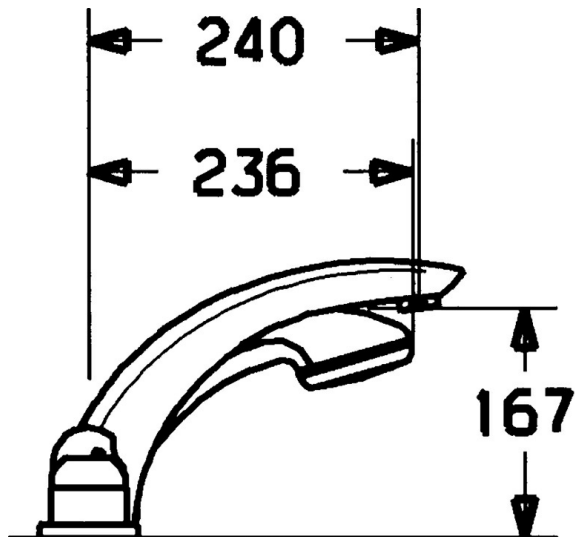

EAN: 4015474047983
static.hansa.com/53182030

- Sprcha & vana
- Sada pro konečnou montáž, Dvě ovládací páky
- Montáž na okraj vany
- Chrom
- Zpětný ventil (-y)

Technické údaje

Technické vlastnosti

Zdroj teplé vody	max. +80°C
Pracovní tlak	0.5-10 bar
Zabezpečení proti zpětnému toku (ČSN EN 1717)	EB

Náhradní díly

SP53182030

Název	Kód
1.1 Šroub, M5x8, SW2.5	59904755
1.2 Kluzné pouzdro (osazené)	59904778
1.3 Plug, hot/cold	59906705
2 Krytka	59904820
2 Krytka Bílá Ukončeno	59905521
3 Kryt příruby Ukončeno	59912256
3.1 Kryt příruby	59912259
4 Kartuše, 4.8 eco	59904601
5 Ovládací páka	59912262
5.4 Krytka	59912265
5.5 Regulátor průtoku	59911897
5.6 Oční šroub, M32x1.5	59911898
5.7 Přepínač	59912269
5.8 O-kroužek, d 24x2	59911835
7 Výtokové rameno, L=240	59912273
7.1 Šroub, M6x16, SW 2.5	59910120
7.2 Plug Chrom/saténová Ukončeno	59911917
7.2 Vymezovací vložka	59911840
7.3 Těsnící sada	59912276
7.4 Kryt příruby	59912278
8 Aerator, M28x1 D	59907198
9 Sprchová hadice, L=1750, G1/2-M12x1	59912281
9.1 Těsnící kroužek, d 21x12x2	59912304
9.2 Zpětný ventil	59905714
9.3 Kryt příruby, M70x1 Chrom/saténová Ukončeno	59912288
9.3 Kryt příruby, M70x1	59912287
9.4 Kroužek	59912286
9.5 Držák	59912282
9.6 [CZ3238]	59912337
9.7 Šroub, M4x45	59912291
9.8 Průchodka	59912290
10 Ruční sprcha Chrom/Zlatá Ukončeno	599043390
10 Ruční sprcha Chrom/saténová Ukončeno	599043392
10 Ruční sprcha Ukončeno	04320100
10.1 Šroubení pro připojení hadice, G1/2 Ukončeno	59912237
10.2 Filtr	59906859
11 Nástroj Ukončeno	59912277
N.I. Nástavec-sada, 30 mm	59912163
N.I. Nástavec-sada, 30 mm	59912235
N.I. Prodloužení	59912169
N.I. Nástavec-sada, 20 mm	59912160