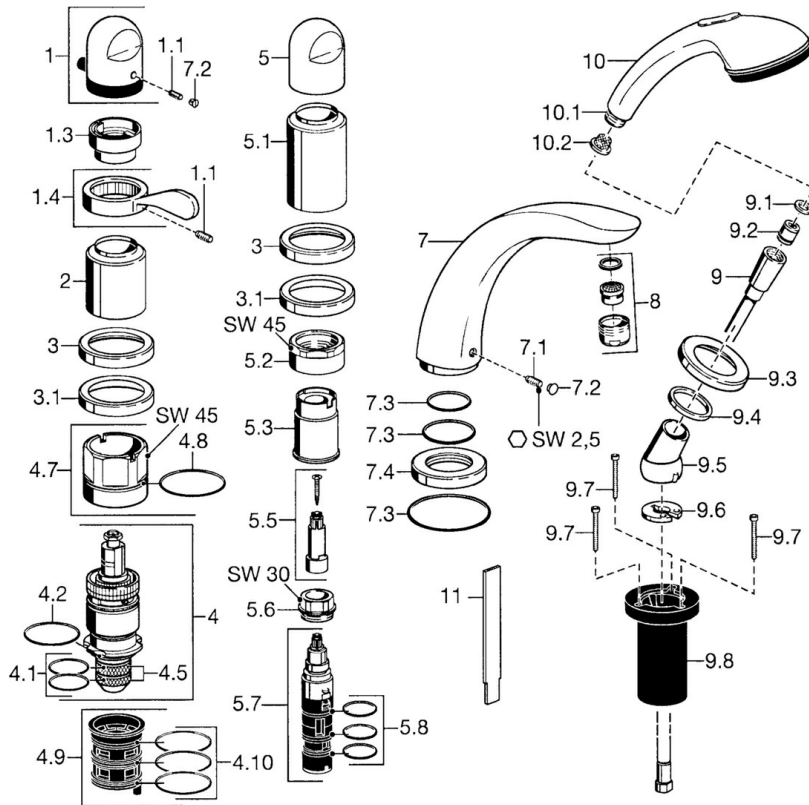

EAN: 4015474048706
static.hansa.com/5317203590

- Sprcha a vaňa
- Sada pre konečnú montáž, Dve ovládacie páky
- Montáž na okraj vane
- Chróm/Zlatá
- Rukoväť regulátora teploty vody
- Spätný ventil (-y)

Technické údaje

Technické vlastnosti

Dodávka teplej vody	max. +80°C
Pracovný tlak	0.5-10 bar
Spätná klapka (STN EN 1717)	EB

Náhradné diely

SP53172035

Název	Kód
1 Rukoväť regulátora teploty Ukončené	59910152
1.1 Skrutka, M6x6	59912330
1.3 Temperature adjustment limiter	59906355
1.4 Ovládacia rukoväť	59905722
2 Krytka Ukončené	59912327
3 Kryt príruby Ukončené	59912256
3.1 Kryt príruby	59912259
4 Termoelement/Kartuš, G1/2	59904501
4.1 O-kružok, d 27x2	59901532
4.2 O-kružok, 35x2.5	59905020
4.5 Filtre, 0.16 mm Ukončené	59905036
4.7 Očné skrutka, M52x1, SW 50	59911516
4.8 O-kružok, 50.52x1.78	59906841
4.9 Adaptér	59911514
4.10 O-kružok, d 40x2	59911507
5 Rukoväť	59912262
5.1 Krytka Ukončené	59912308
5.1 Krytka Zlatá Ukončené	59912309
5.2 Očné skrutka, M42x1, SW45 Ukončené	59912321
5.3 Tesniaci krúžok Ukončené	59912320
5.5 Vretená Ukončené	59912319
5.6 Očné skrutka, M32x1.5	59911898
5.7 Prepínač	59912269
5.8 O-kružok (komplet), d 24x2	59911835
7 Výtokové rameno, L=240	59912273
7 Výtokové rameno, L=185	59912270
7.1 Skrutka, M6x16, SW 2.5	59910120
7.2 Vymedzovacia vložka	59911840
7.3 Tesnenie sada	59912276
7.4 Kryt príruby	59912278
8 Aerátor, M28x1 D	59907198
9 Sprchová hadica, L=1750, G1/2-M12x1	59912281
9.1 Tesniaci krúžok, d 21x12x2	59912304
9.2 Spätný ventil	59905714
9.3 Kryt príruby, M70x1	59912287
9.4 Trecí krúžok	59912286
9.5 Držiak	59912282
9.6 [SK3238]	59912337
9.7 Skrutka, M4x45	59912291
9.8 Prechodka	59912290
10 Ručná sprcha Ukončené	04320100
10 Ručná sprcha Chróm/Zlatá Ukončené	599043390
10.1 Šróbenie pre pripojenie hadice, G1/2 Ukončené	59912237
10.2 Filtre	59906859
11 Nástroj Ukončené	59912277