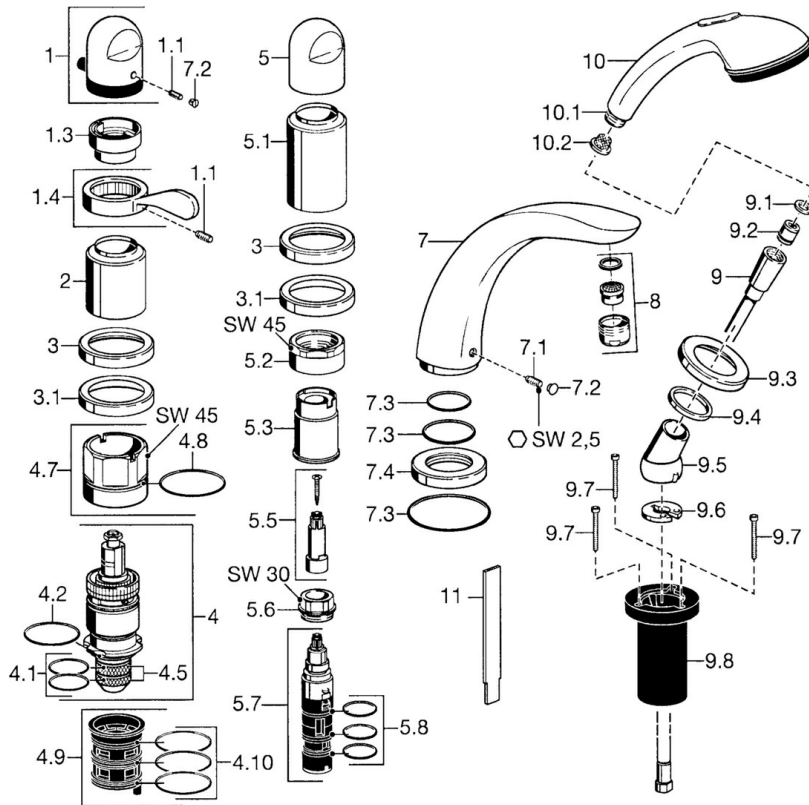

EAN: 4015474048706
static.hansa.com/5317203590

- Bad en douche
- Afbouwset, Tweegreeps
- Badrandmontage
- Chroom/Goud
- Temperatuurgreep
- Terugslagklep

Technische gegevens

Technische eigenschappen

Warmwatertoevoer	max. +80°C
Werkdruk	0.5-10 bar
Terugstroom beveiliging (EN1717)	EB

Reserveonderdelen

SP53172035

Naam	Code	
1	Temperatuur hendel Chrom Stopgezet	59910152
1.1	Schroef, M6x6	59912330
1.3	Temperature adjustment limiter Chrom	59906355
1.4	Hendel Chrom	59905722
2	Kap Chrom Stopgezet	59912327
3	Afdekplaat Chrom Stopgezet	59912256
3.1	Afdekplaat Chrom	59912259
4	Thermostaat/binnenwerk, G1/2	59904501
4.1	O-ring, d 27x2	59901532
4.2	O-ring, 35x2.5	59905020
4.5	Filter sproeier, 0.16 mm Stopgezet	59905036
4.7	Schroef, M52x1, SW 50	59911516
4.8	O-ring, 50.52x1.78	59906841
4.9	Adapter	59911514
4.10	O-ring, d 40x2	59911507
5	Hendel Chrom	59912262
5.1	Kap Chrom Stopgezet	59912308
5.1	Kap Goud Stopgezet	59912309
5.2	Schroef, M42x1, SW45 Stopgezet	59912321
5.3	Borgring Stopgezet	59912320
5.5	Spindel Stopgezet	59912319
5.6	Schroef, M32x1.5	59911898
5.7	Omsteller	59912269
5.8	O-ring, d 24x2	59911835
7	Uitloop, L=240 Chrom	59912273
7	Uitloop, L=185 Chrom	59912270
7.1	Schroef, M6x16, SW 2.5	59910120
7.2	Binnendeel temperatuurhendel Chrom	59911840
7.3	Dichting	59912276
7.4	Afdekplaat Chrom	59912278
8	Mousseur, M28x1 D Chrom	59907198
9	Doucheslang, L=1750, G1/2-M12x1 Chrom	59912281
9.1	Afdichtring, d 21x12x2	59912304
9.2	Terugslagklep	59905714
9.3	Afdekplaat, M70x1 Chrom	59912287
9.4	Glijring wit	59912286
9.5	Houder Chrom	59912282
9.6	[DU3238]	59912337
9.7	Schroef, M4x45	59912291
9.8	Doorvoernippel	59912290
10	Handdouche Chrom Stopgezet	04320100
10	Handdouche Chrom/Goud Stopgezet	599043390
10.1	Koppelstuk flexibel, G1/2 Stopgezet	59912237
10.2	Filter sproeier	59906859
11	Instrument Stopgezet	59912277