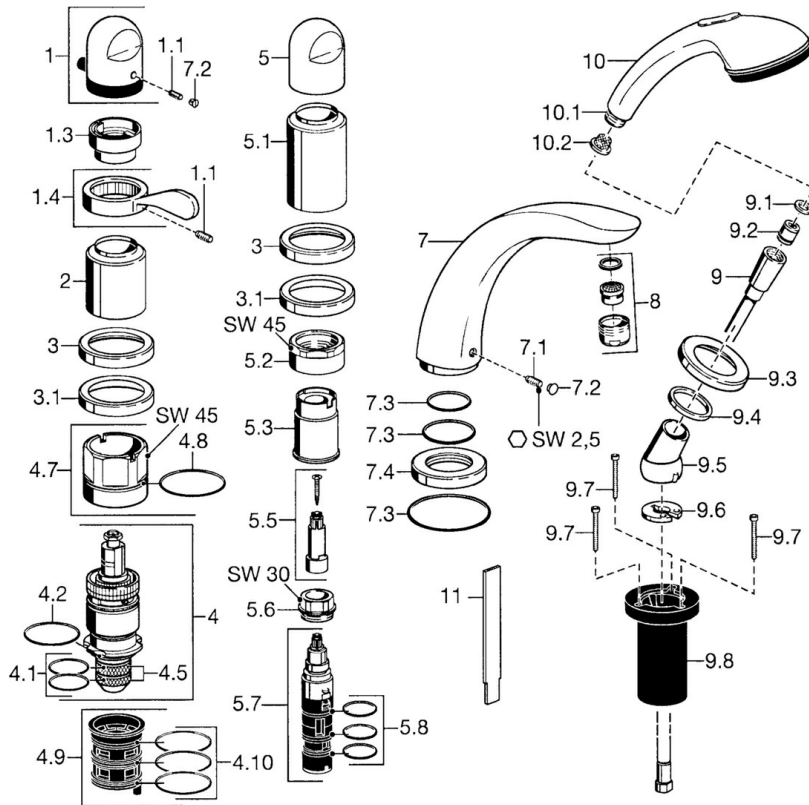

EAN: 4015474048706  
[static.hansa.com/5317203590](https://static.hansa.com/5317203590)

- Sprcha & vana
- Sada pro konečnou montáž, Dvě ovládací páky
- Montáž na okraj vany
- Chrom/Zlatá
- Rukojeť regulátoru teploty
- Zpětný ventil (-y)

## Technické údaje

---

### SP53172035

Název	Kód	
1	Ovladač regulátoru teploty Ukončeno	59910152
1.1	Šroub, M6x6	59912330
1.3	Temperature adjustment limiter	59906355
1.4	Páka	59905722
2	Krytka Ukončeno	59912327
3	Kryt příruby Ukončeno	59912256
3.1	Kryt příruby	59912259
4	Termoelement/Kartuše, G1/2	59904501
4.1	O-kroužek, d 27x2	59901532
4.2	O-kroužek, 35x2.5	59905020
4.5	Filtr, 0.16 mm Ukončeno	59905036
4.7	Oční šroub, M52x1, SW 50	59911516
4.8	O-kroužek, 50.52x1.78	59906841
4.9	Adaptér	59911514
4.10	O-kroužek, d 40x2	59911507
5	Ovládací páka	59912262
5.1	Krytka Ukončeno	59912308
5.1	Krytka Zlatá Ukončeno	59912309
5.2	Oční šroub, M42x1, SW45 Ukončeno	59912321
5.3	Těsnící kroužek Ukončeno	59912320
5.5	Vřetena Ukončeno	59912319
5.6	Oční šroub, M32x1.5	59911898
5.7	Přepínač	59912269
5.8	O-kroužek, d 24x2	59911835
7	Výtokové rameno, L=240	59912273
7	Výtokové rameno, L=185	59912270
7.1	Šroub, M6x16, SW 2.5	59910120
7.2	Vymezovací vložka	59911840
7.3	Těsnící sada	59912276
7.4	Kryt příruby	59912278
8	Aerator, M28x1 D	59907198
9	Sprchová hadice, L=1750, G1/2-M12x1	59912281
9.1	Těsnící kroužek, d 21x12x2	59912304
9.2	Zpětný ventil	59905714
9.3	Kryt příruby, M70x1	59912287
9.4	Kroužek	59912286
9.5	Držák	59912282
9.6	[CZ3238]	59912337
9.7	Šroub, M4x45	59912291
9.8	Průchodka	59912290
10	Ruční sprcha Ukončeno	04320100
10	Ruční sprcha Chrom/Zlatá Ukončeno	599043390
10.1	Šroubení pro připojení hadice, G1/2 Ukončeno	59912237
10.2	Filtr	59906859
11	Nástroj Ukončeno	59912277