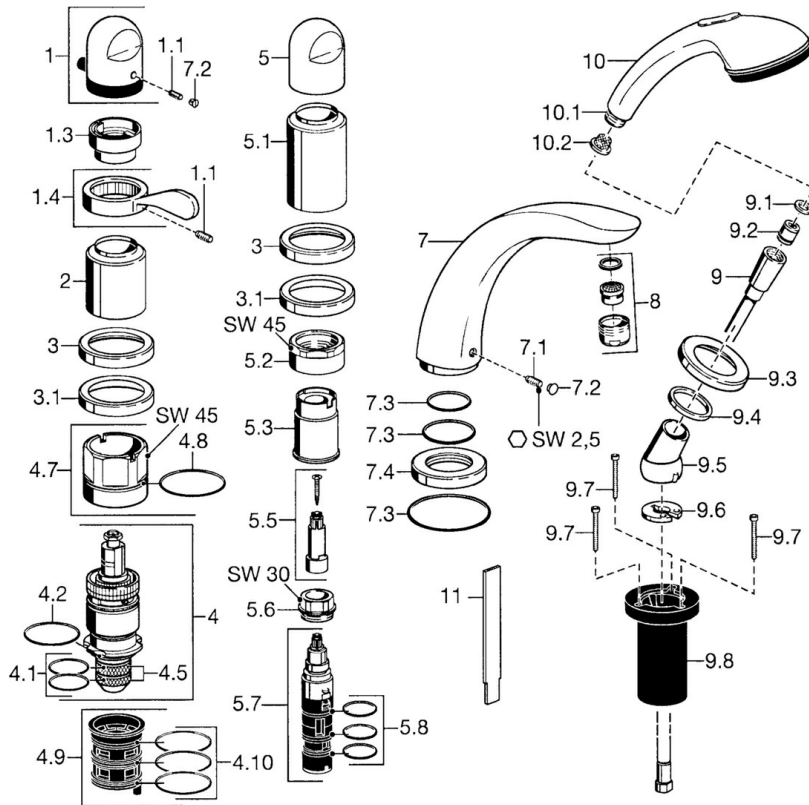

EAN: 4015474047976  
[static.hansa.com/53172035](https://static.hansa.com/53172035)

- Sprcha a vaňa
- Sada pre konečnú montáž, Dve ovládacie páky
- Montáž na okraj vane
- Chróm
- Rukovät regulátora teploty vody
- Spätný ventil (-y)

## Náhradné diely

### SP53172035

Název	Kód
1 Rukoväť regulátora teploty Ukončené	59910152
1.1 Skrutka, M6x6	59912330
1.3 Temperature adjustment limiter	59906355
1.4 Ovládacia rukoväť	59905722
2 Krytka Ukončené	59912327
3 Kryt príruby Ukončené	59912256
3.1 Kryt príruby	59912259
4 Termoelement/Kartuš, G1/2	59904501
4.1 O-kružok, d 27x2	59901532
4.2 O-kružok, 35x2.5	59905020
4.5 Filtre, 0.16 mm Ukončené	59905036
4.7 Očné skrutka, M52x1, SW 50	59911516
4.8 O-kružok, 50.52x1.78	59906841
4.9 Adaptér	59911514
4.10 O-kružok, d 40x2	59911507
5 Rukoväť	59912262
5.1 Krytka Ukončené	59912308
5.1 Krytka Zlatá Ukončené	59912309
5.2 Očné skrutka, M42x1, SW45 Ukončené	59912321
5.3 Tesniaci krúžok Ukončené	59912320
5.5 Vretená Ukončené	59912319
5.6 Očné skrutka, M32x1.5	59911898
5.7 Prepínač	59912269
5.8 O-kružok (komplet), d 24x2	59911835
7 Výtokové rameno, L=240	59912273
7 Výtokové rameno, L=185	59912270
7.1 Skrutka, M6x16, SW 2.5	59910120
7.2 Vymedzovacia vložka	59911840
7.3 Tesnenie sada	59912276
7.4 Kryt príruby	59912278
8 Aerátor, M28x1 D	59907198
9 Sprchová hadica, L=1750, G1/2-M12x1	59912281
9.1 Tesniaci krúžok, d 21x12x2	59912304
9.2 Spätný ventil	59905714
9.3 Kryt príruby, M70x1	59912287
9.4 Trecí krúžok	59912286
9.5 Držiak	59912282
9.6 [SK3238]	59912337
9.7 Skrutka, M4x45	59912291
9.8 Prechodka	59912290
10 Ručná sprcha Ukončené	04320100
10 Ručná sprcha Chróm/Zlatá Ukončené	599043390
10.1 Šróbenie pre pripojenie hadice, G1/2 Ukončené	59912237
10.2 Filtre	59906859
11 Nástroj Ukončené	59912277