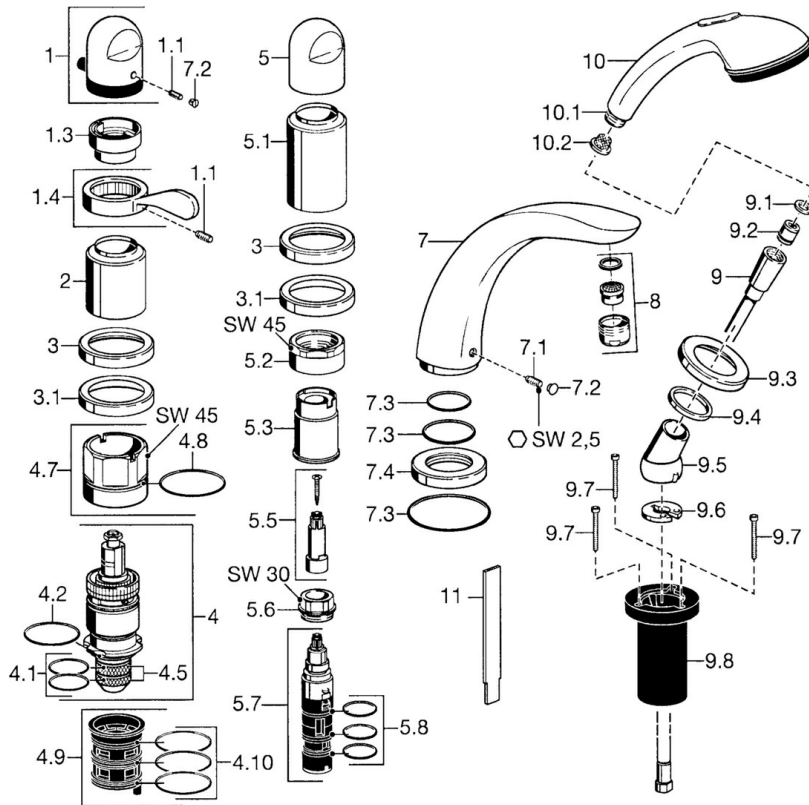

EAN: 4015474047976  
[static.hansa.com/53172035](https://static.hansa.com/53172035)

- Bad en douche
- Afbouwset, Tweegreeps
- Badrandmontage
- Chroom
- Temperatuurgreep
- Terugslagklep

## Technische gegevens

### Technische eigenschappen

Warmwatertoevoer	<b>max. +80°C</b>
Werkdruk	<b>0.5-10 bar</b>
Terugstroom beveiliging (EN1717)	<b>EB</b>

### SP53172035

Naam	Code	
1	Temperatuur hendel Chroom Stopgezet	59910152
1.1	Schroef, M6x6	59912330
1.3	Temperature adjustment limiter Chroom	59906355
1.4	Hendel Chroom	59905722
2	Kap Chroom Stopgezet	59912327
3	Afdekplaat Chroom Stopgezet	59912256
3.1	Afdekplaat Chroom	59912259
4	Thermostaat/binnenwerk, G1/2	59904501
4.1	O-ring, d 27x2	59901532
4.2	O-ring, 35x2.5	59905020
4.5	Filter sproeier, 0.16 mm Stopgezet	59905036
4.7	Schroef, M52x1, SW 50	59911516
4.8	O-ring, 50.52x1.78	59906841
4.9	Adapter	59911514
4.10	O-ring, d 40x2	59911507
5	Hendel Chroom	59912262
5.1	Kap Chroom Stopgezet	59912308
5.1	Kap Goud Stopgezet	59912309
5.2	Schroef, M42x1, SW45 Stopgezet	59912321
5.3	Borgring Stopgezet	59912320
5.5	Spindel Stopgezet	59912319
5.6	Schroef, M32x1.5	59911898
5.7	Omsteller	59912269
5.8	O-ring, d 24x2	59911835
7	Uitloop, L=240 Chroom	59912273
7	Uitloop, L=185 Chroom	59912270
7.1	Schroef, M6x16, SW 2.5	59910120
7.2	Binnendeel temperatuurhendel Chroom	59911840
7.3	Dichting	59912276
7.4	Afdekplaat Chroom	59912278
8	Mousseur, M28x1 D Chroom	59907198
9	Doucheslang, L=1750, G1/2-M12x1 Chroom	59912281
9.1	Afdichtring, d 21x12x2	59912304
9.2	Terugslagklep	59905714
9.3	Afdekplaat, M70x1 Chroom	59912287
9.4	Glijring wit	59912286
9.5	Houder Chroom	59912282
9.6	[DU3238]	59912337
9.7	Schroef, M4x45	59912291
9.8	Doorvoernippel	59912290
10	Handdouche Chroom Stopgezet	04320100
10	Handdouche Chroom/Goud Stopgezet	599043390
10.1	Koppelstuk flexibel, G1/2 Stopgezet	59912237
10.2	Filter sproeier	59906859
11	Instrument Stopgezet	59912277