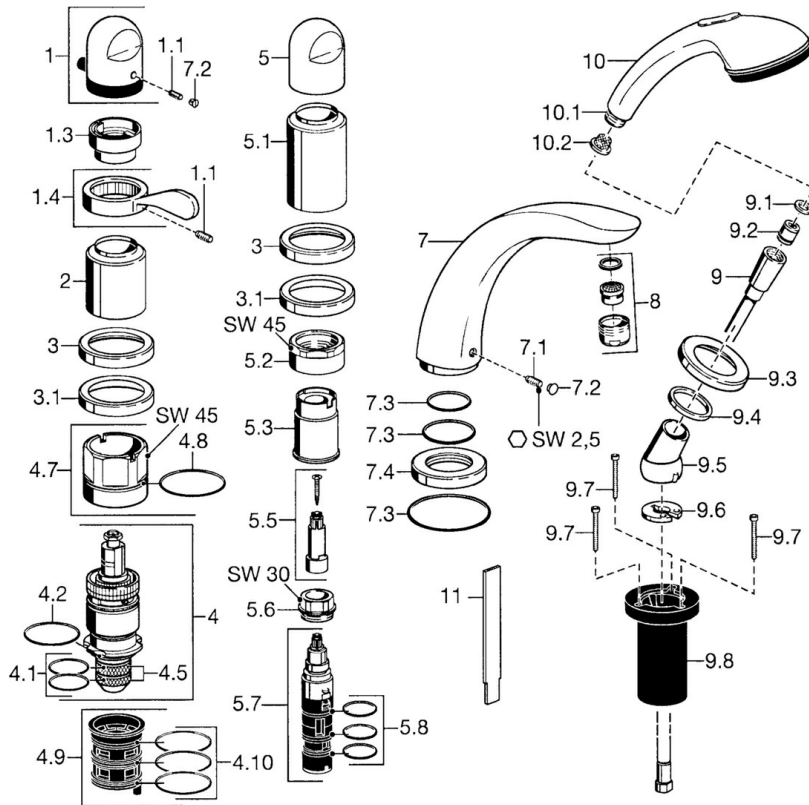

EAN: 4015474047976
static.hansa.com/53172035

- Sprcha & vana
- Sada pro konečnou montáž, Dvě ovládací páky
- Montáž na okraj vany
- Chrom
- Rukojeť regulátoru teploty
- Zpětný ventil (-y)

Technické údaje

Technické vlastnosti

Zdroj teplé vody	max. +80°C
Pracovní tlak	0.5-10 bar
Zabezpečení proti zpětnému toku (ČSN EN 1717)	EB

Náhradní díly

SP53172035

Název	Kód	
1	Ovladač regulátoru teploty Ukončeno	59910152
1.1	Šroub, M6x6	59912330
1.3	Temperature adjustment limiter	59906355
1.4	Páka	59905722
2	Krytka Ukončeno	59912327
3	Kryt příruby Ukončeno	59912256
3.1	Kryt příruby	59912259
4	Termoelement/Kartuše, G1/2	59904501
4.1	O-kroužek, d 27x2	59901532
4.2	O-kroužek, 35x2.5	59905020
4.5	Filtr, 0.16 mm Ukončeno	59905036
4.7	Oční šroub, M52x1, SW 50	59911516
4.8	O-kroužek, 50.52x1.78	59906841
4.9	Adaptér	59911514
4.10	O-kroužek, d 40x2	59911507
5	Ovládací páka	59912262
5.1	Krytka Ukončeno	59912308
5.1	Krytka Zlatá Ukončeno	59912309
5.2	Oční šroub, M42x1, SW45 Ukončeno	59912321
5.3	Těsnící kroužek Ukončeno	59912320
5.5	Vřetena Ukončeno	59912319
5.6	Oční šroub, M32x1.5	59911898
5.7	Přepínač	59912269
5.8	O-kroužek, d 24x2	59911835
7	Výtokové rameno, L=240	59912273
7	Výtokové rameno, L=185	59912270
7.1	Šroub, M6x16, SW 2.5	59910120
7.2	Vymezovací vložka	59911840
7.3	Těsnící sada	59912276
7.4	Kryt příruby	59912278
8	Aerator, M28x1 D	59907198
9	Sprchová hadice, L=1750, G1/2-M12x1	59912281
9.1	Těsnící kroužek, d 21x12x2	59912304
9.2	Zpětný ventil	59905714
9.3	Kryt příruby, M70x1	59912287
9.4	Kroužek	59912286
9.5	Držák	59912282
9.6	[CZ3238]	59912337
9.7	Šroub, M4x45	59912291
9.8	Průchodka	59912290
10	Ruční sprcha Ukončeno	04320100
10	Ruční sprcha Chrom/Zlatá Ukončeno	599043390
10.1	Šroubení pro připojení hadice, G1/2 Ukončeno	59912237
10.2	Filtr	59906859
11	Nástroj Ukončeno	59912277