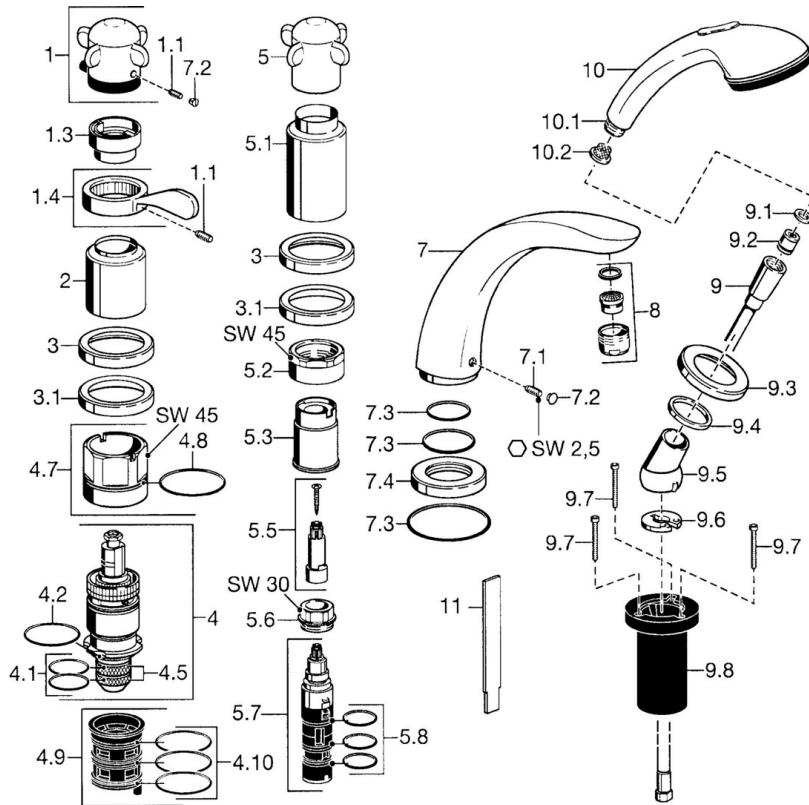

EAN: 4015474048669
static.hansa.com/5317203190

- Bad en douche
- Afbouwset, Tweegreeps
- Badrandmontage
- Chroom/Goud
- Terugslagklep

Technische gegevens

Technische eigenschappen

Warmwatertoevoer	max. +80°C
Werkdruk	0.5-10 bar
Terugstroom beveiliging (EN1717)	EB

Reserveonderdelen

SP53172031

Naam	Code
1.1 Schroef, M6x6	59912330
1.3 Temperature adjustment limiter Chroom	59906355
1.4 Hendel Chroom	59905722
2 Kap Chroom Stopgezet	59912327
3 Afdekplaat Chroom Stopgezet	59912256
3.1 Afdekplaat Chroom	59912259
4 Thermostaat/binnenwerk, G1/2	59904501
4.1 O-ring, d 27x2	59901532
4.2 O-ring, 35x2.5	59905020
4.5 Filter sproeier, 0.16 mm Stopgezet	59905036
4.7 Schroef, M52x1, SW 50	59911516
4.8 O-ring, 50.52x1.78	59906841
4.9 Adapter	59911514
4.10 O-ring, d 40x2	59911507
5.1 Uitloop, L=240 Chroom	59912273
5.1 Kap Chroom Stopgezet	59912310
5.2 Schroef, M42x1, SW45 Stopgezet	59912321
5.3 Borgring Stopgezet	59912320
5.5 Spindel Stopgezet	59912319
5.6 Schroef, M32x1.5	59911898
5.7 Omsteller	59912269
5.8 O-ring, d 24x2	59911835
7 Uitloop, L=240 Chroom	59912273
7 Uitloop, L=185 Chroom	59912270
7.1 Schroef, M6x16, SW 2.5	59910120
7.2 Binnendeel temperatuurhendel Chroom	59911840
7.3 Dichting	59912276
7.4 Afdekplaat Chroom	59912278
8 Mousseur, M28x1 D Chroom	59907198
9 Doucheslang, L=1750, G1/2-M12x1 Chroom	59912281
9.1 Afdichtring, d 21x12x2	59912304
9.2 Terugslagklep	59905714
9.3 Afdekplaat, M70x1 Chroom	59912287
9.4 Glijring wit	59912286
9.5 Houder Chroom	59912282
9.6 [DU3238]	59912337
9.7 Schroef, M4x45	59912291
9.8 Doorvoernippel	59912290
10 Handdouche Chroom Stopgezet	04320100
10 Handdouche Chroom/Goud Stopgezet	599043390
10.1 Koppelstuk flexibel, G1/2 Stopgezet	59912237
10.2 Filter sproeier	59906859
11 Instrument Stopgezet	59912277