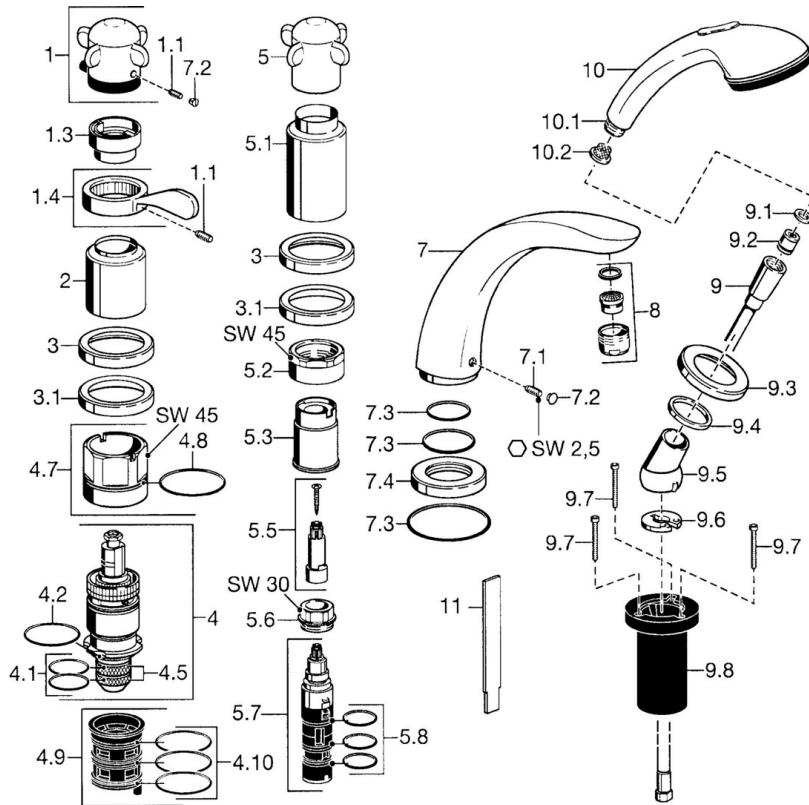

EAN: 4015474048669
static.hansa.com/5317203190

- Sprcha & vana
- Sada pro konečnou montáž, Dvě ovládací páky
- Montáž na okraj vany
- Chrom/Zlatá
- Zpětný ventil (-y)

Technické údaje

Technické vlastnosti

Zdroj teplé vody	max. +80°C
Pracovní tlak	0.5-10 bar
Zabezpečení proti zpětnému toku (ČSN EN 1717)	EB

Náhradní díly

SP53172031

Název	Kód
1.1 Šroub, M6x6	59912330
1.3 Temperature adjustment limiter	59906355
1.4 Páka	59905722
2 Krytka Ukončeno	59912327
3 Kryt příruby Ukončeno	59912256
3.1 Kryt příruby	59912259
4 Termoelement/Kartuše, G1/2	59904501
4.1 O-kroužek, d 27x2	59901532
4.2 O-kroužek, 35x2.5	59905020
4.5 Filtr, 0.16 mm Ukončeno	59905036
4.7 Oční šroub, M52x1, SW 50	59911516
4.8 O-kroužek, 50.52x1.78	59906841
4.9 Adaptér	59911514
4.10 O-kroužek, d 40x2	59911507
5.1 Výtokové rameno, L=240	59912273
5.1 Krytka Ukončeno	59912310
5.2 Oční šroub, M42x1, SW45 Ukončeno	59912321
5.3 Těsnící kroužek Ukončeno	59912320
5.5 Vřetena Ukončeno	59912319
5.6 Oční šroub, M32x1.5	59911898
5.7 Přepínač	59912269
5.8 O-kroužek, d 24x2	59911835
7 Výtokové rameno, L=240	59912273
7 Výtokové rameno, L=185	59912270
7.1 Šroub, M6x16, SW 2.5	59910120
7.2 Vymezovací vložka	59911840
7.3 Těsnící sada	59912276
7.4 Kryt příruby	59912278
8 Aerator, M28x1 D	59907198
9 Sprchová hadice, L=1750, G1/2-M12x1	59912281
9.1 Těsnící kroužek, d 21x12x2	59912304
9.2 Zpětný ventil	59905714
9.3 Kryt příruby, M70x1	59912287
9.4 Kroužek	59912286
9.5 Držák	59912282
9.6 [CZ3238]	59912337
9.7 Šroub, M4x45	59912291
9.8 Průchodka	59912290
10 Ruční sprcha Ukončeno	04320100
10 Ruční sprcha Chrom/Zlatá Ukončeno	599043390
10.1 Šroubení pro připojení hadice, G1/2 Ukončeno	59912237
10.2 Filtr	59906859
11 Nástroj Ukončeno	59912277